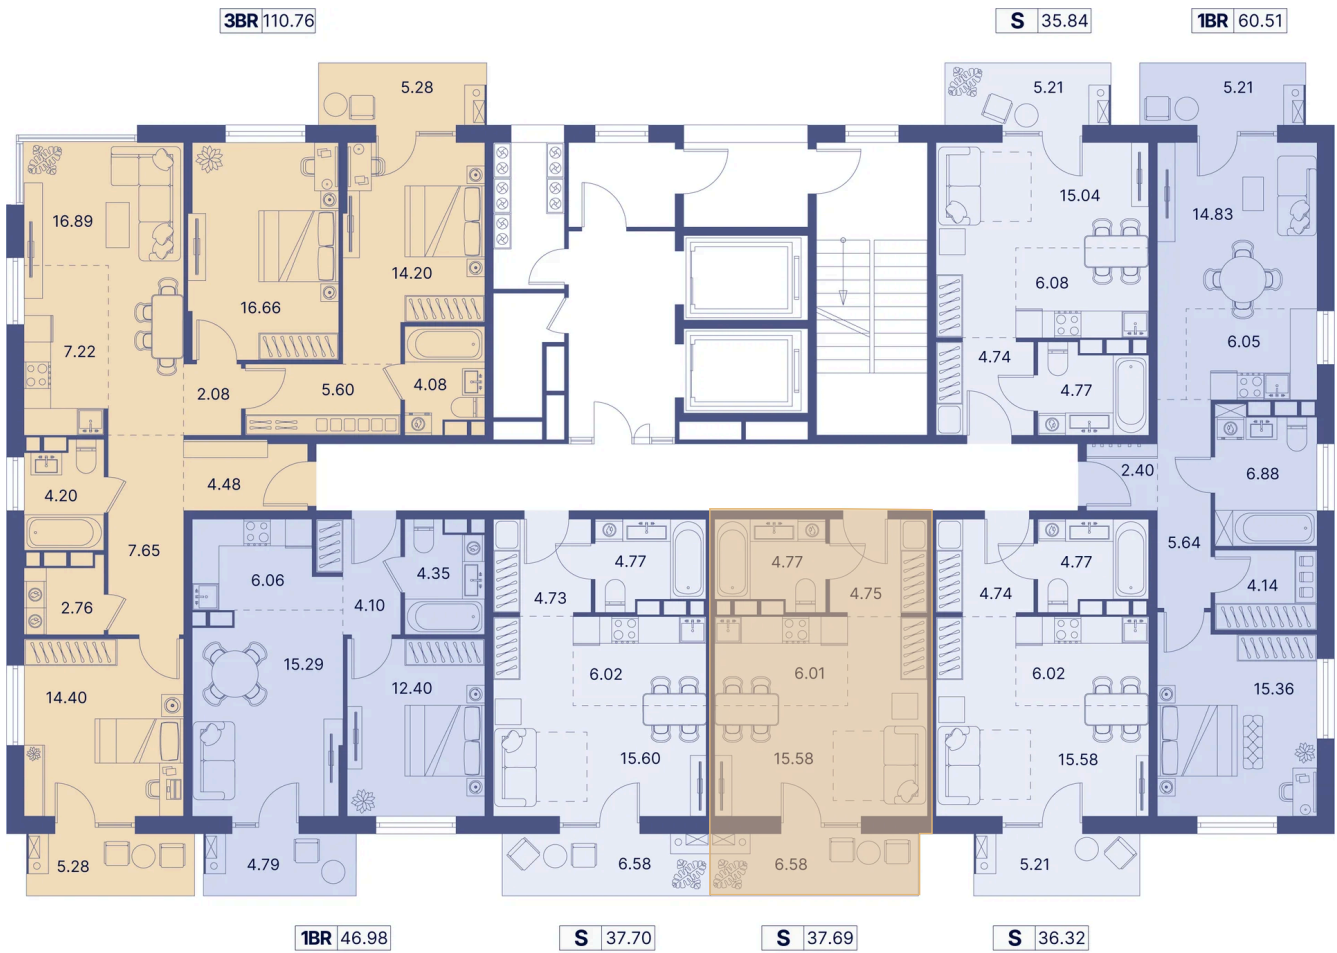

## Цена по запросу

Чистовая отделка

на Sea Breeze

Корпус	Дом 3	Этаж	6
Секция	10		

25.05.2026 08:09 (Мск)

Не является публичной офертой, цена может быть скорректирована.  
Информация взята с сайта «portdazur.com».

# На этаже 6

Студия 43.05 м<sup>2</sup>

25.05.2026 08:09 (Мск)

Не является публичной офертой, цена может быть скорректирована.  
Информация взята с сайта «portdazur.com».