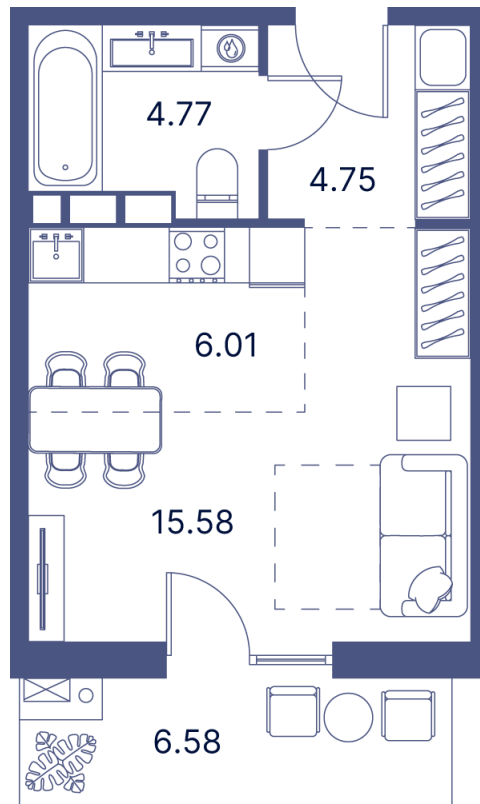

Номер: 535

Студия 43.05 м²

Отсканируйте QR-код и
смотрите на сайте
portdazur.com

121 515 руб.

Чистовая отделка

на Sea Breeze

Корпус

Дом 3

Этаж

6

Секция

10

02.04.2026 09:32 (Мск)

Не является публичной офертой, цена может быть скорректирована. Информация взята с сайта «portdazur.com»

На этаже 6

Студия 43.05 м²