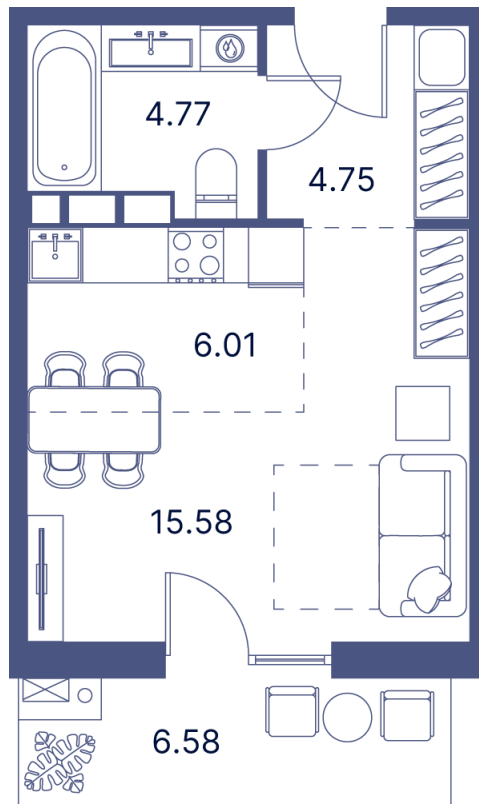

Номер: 535

# Студия 43.05 м<sup>2</sup>

Отсканируйте QR-код и  
смотрите на сайте  
portdazur.com