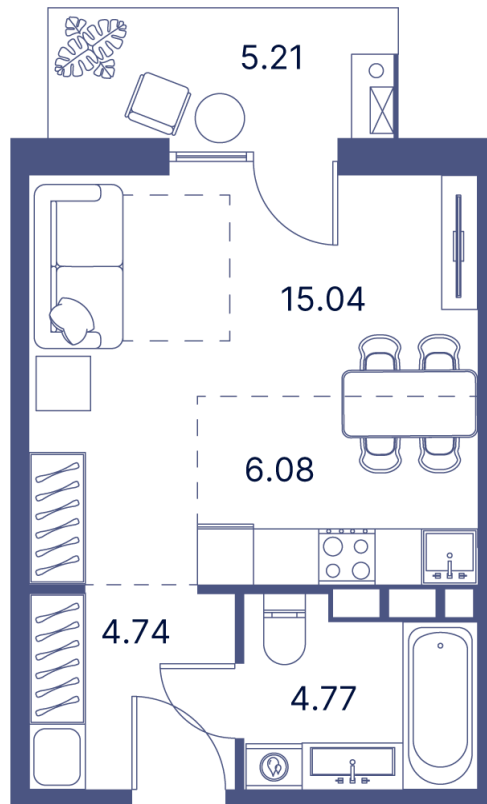

Номер: 589

Студия 42.62 м²

Отсканируйте QR-код и
смотрите на сайте
portdazur.com

Цена по запросу

Чистовая отделка

на бассейн

Корпус	Дом 1	Этаж	7
Секция	11		

25.05.2026 09:55 (Мск)

Не является публичной офертой, цена может быть скорректирована.
Информация взята с сайта «portdazur.com».

На этаже 7

Студия 42.62 м²

25.05.2026 09:55 (Мск)

Не является публичной офертой, цена может быть скорректирована.
Информация взята с сайта «portdazur.com».