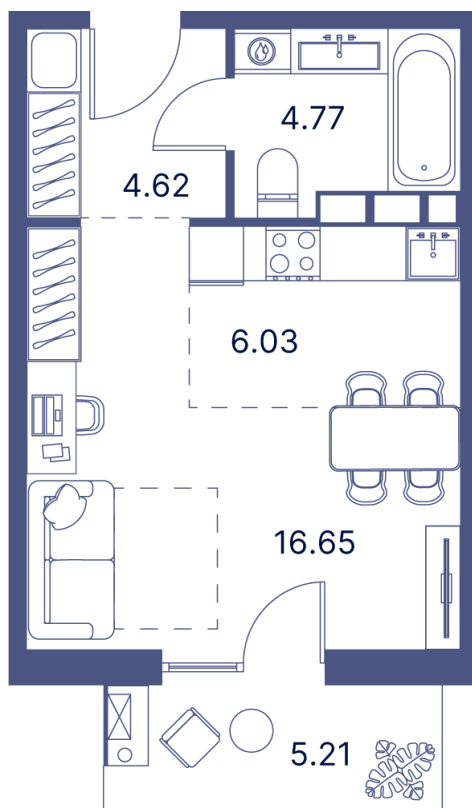

Номер: 27

# Студия 42.62 м<sup>2</sup>

Отсканируйте QR-код и  
смотрите на сайте  
portdazur.com

# На этаже 6

Студия 42.62 м<sup>2</sup>

25.05.2026 04:19 (Мск)

Не является публичной офертой, цена может быть скорректирована.  
Информация взята с сайта «portdazur.com».