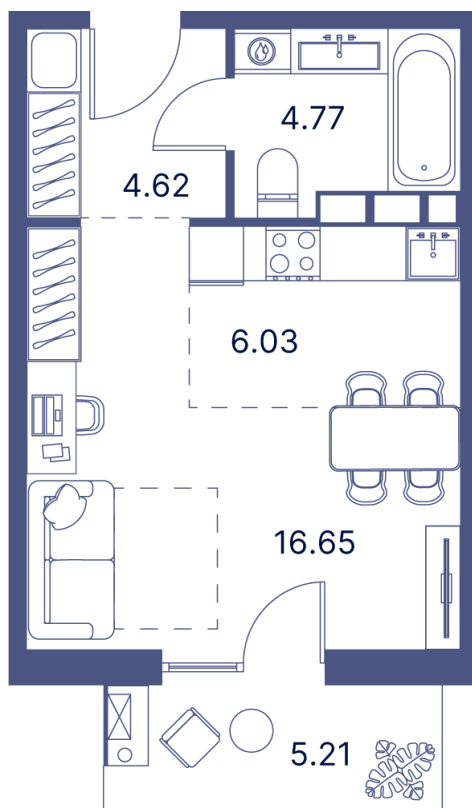

Номер: 27

Студия 42.62 м²

Отсканируйте QR-код и
смотрите на сайте
portdazur.com

120 333 руб.

Чистовая отделка

на Sea Breeze

Корпус	Дом 7	Этаж	6
Секция	1		

02.04.2026 07:54 (Мск)

Не является публичной офертой, цена может быть скорректирована. Информация взята с сайта «portdazur.com»

На этаже 6

Студия 42.62 м²

02.04.2026 07:54 (Мск)

Не является публичной офертой, цена может быть скорректирована. Информация взята с сайта «portdazur.com»