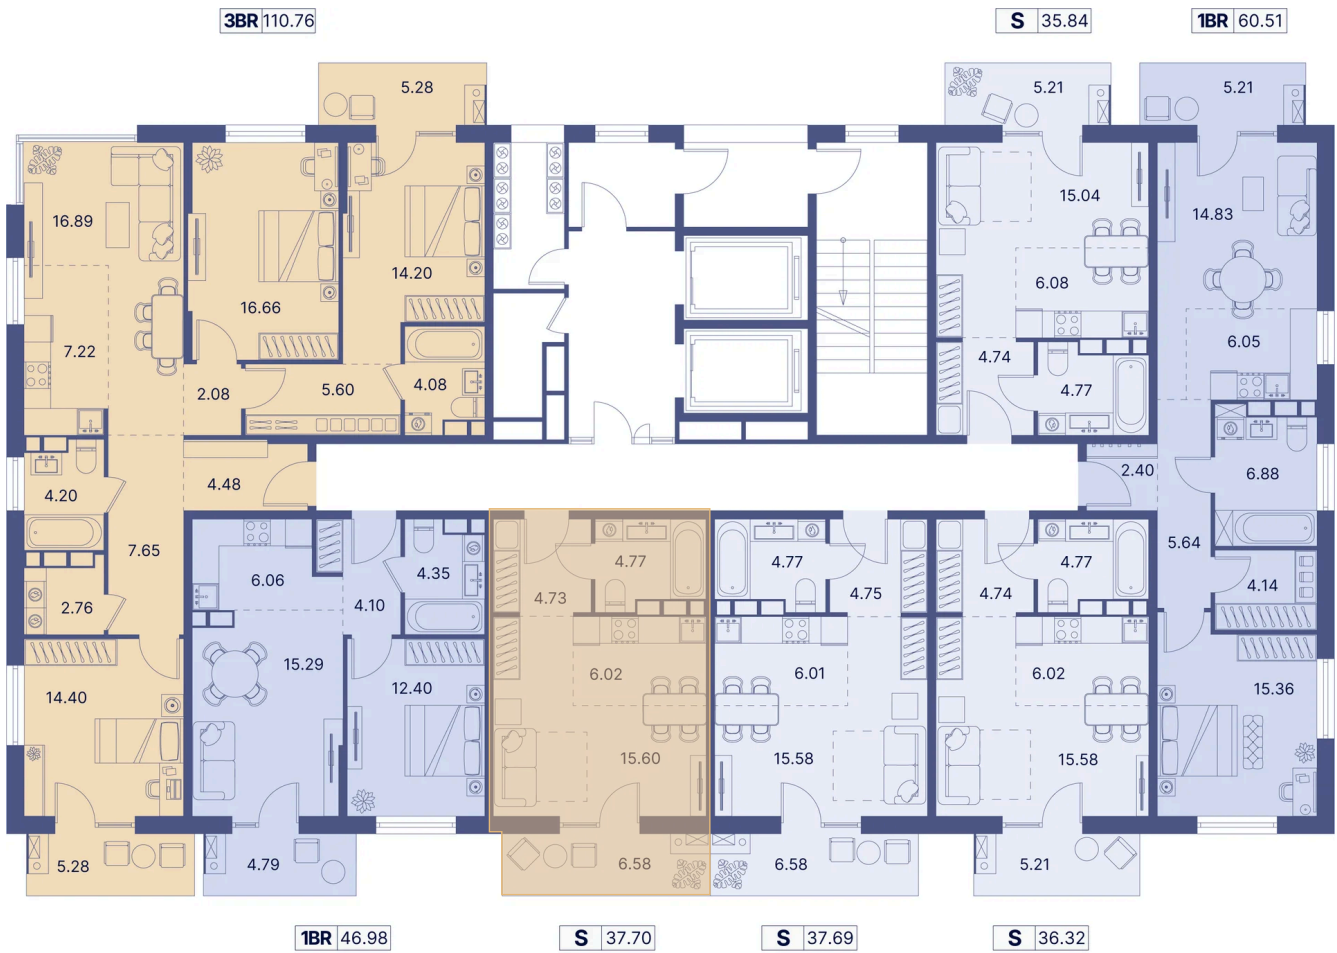

Номер: 541

Студия 43.05 м²

Отсканируйте QR-код и
смотрите на сайте
portdazur.com

Цена по запросу

Чистовая отделка

на Sea Breeze

Корпус

Дом 3

Этаж

7

Секция

10

25.05.2026 09:56 (Мск)

Не является публичной офертой, цена может быть скорректирована.
Информация взята с сайта «portdazur.com».

На этаже 7

Студия 43.05 м²