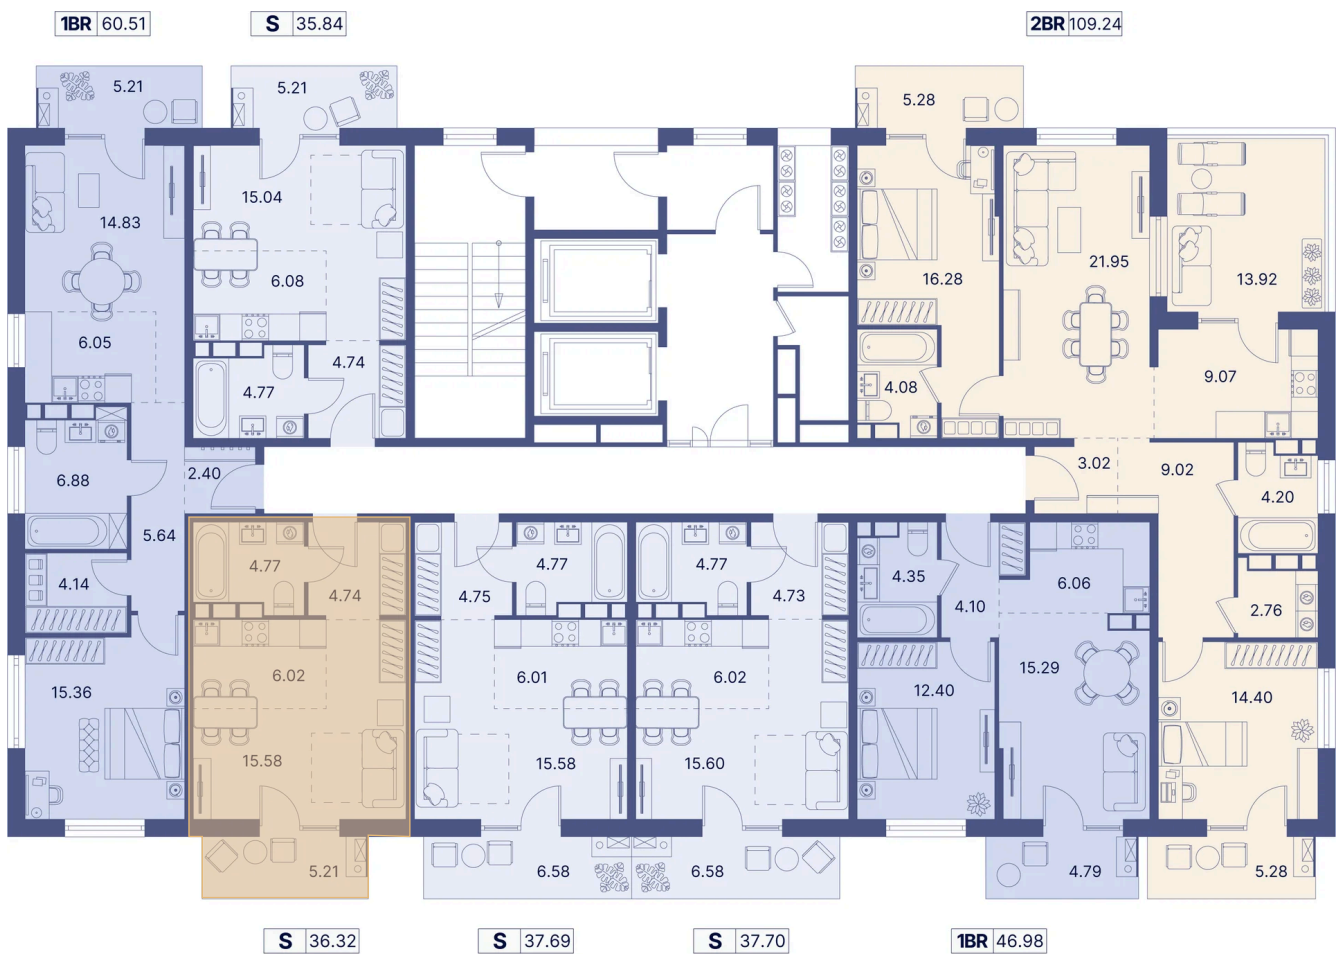

Номер: 89

Студия 41.8 м²

Отсканируйте QR-код и
смотрите на сайте
portdazur.com

120 505 руб.

Чистовая отделка

на Sea Breeze

Корпус	Дом 1	Этаж	13
Секция	1		

02.04.2026 04:39 (Мск)

Не является публичной офертой, цена может быть скорректирована. Информация взята с сайта «portdazur.com»

На этаже 13

Студия 41.8 м²

02.04.2026 04:39 (Мск)

Не является публичной офертой, цена может быть скорректирована. Информация взята с сайта «portdazur.com»