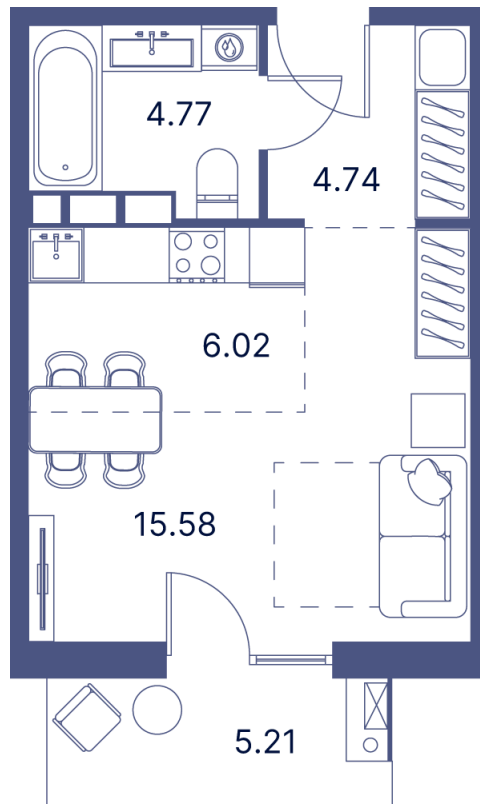

Номер: 89

Студия 41.8 м²

Отсканируйте QR-код и
смотрите на сайте
portdazur.com

120 505 руб.

Чистовая отделка

на Sea Breeze

Корпус	Дом 1	Этаж	13
Секция	1		

02.04.2026 04:39 (Мск)

Не является публичной офертой, цена может быть скорректирована. Информация взята с сайта «portdazur.com»

На этаже 13

Студия 41.8 м²

02.04.2026 04:39 (Мск)

Не является публичной офертой, цена может быть скорректирована. Информация взята с сайта «portdazur.com»