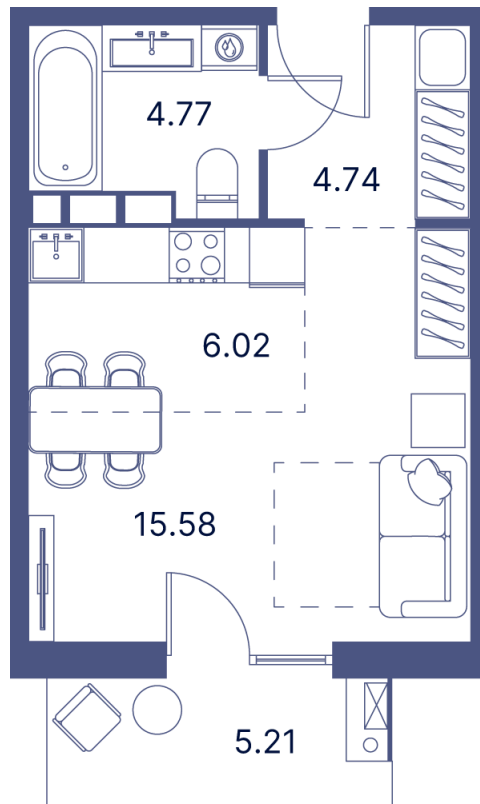

Номер: 89

Студия 41.8 м²

Отсканируйте QR-код и
смотрите на сайте
portdazur.com

Цена по запросу

Чистовая отделка

на Sea Breeze

Корпус	Дом 1	Этаж	13
Секция	1		

25.05.2026 08:16 (Мск)

Не является публичной офертой, цена может быть скорректирована.
Информация взята с сайта «portdazur.com».

На этаже 13

Студия 41.8 м²

25.05.2026 08:16 (Мск)

Не является публичной офертой, цена может быть скорректирована.
Информация взята с сайта «portdazur.com».