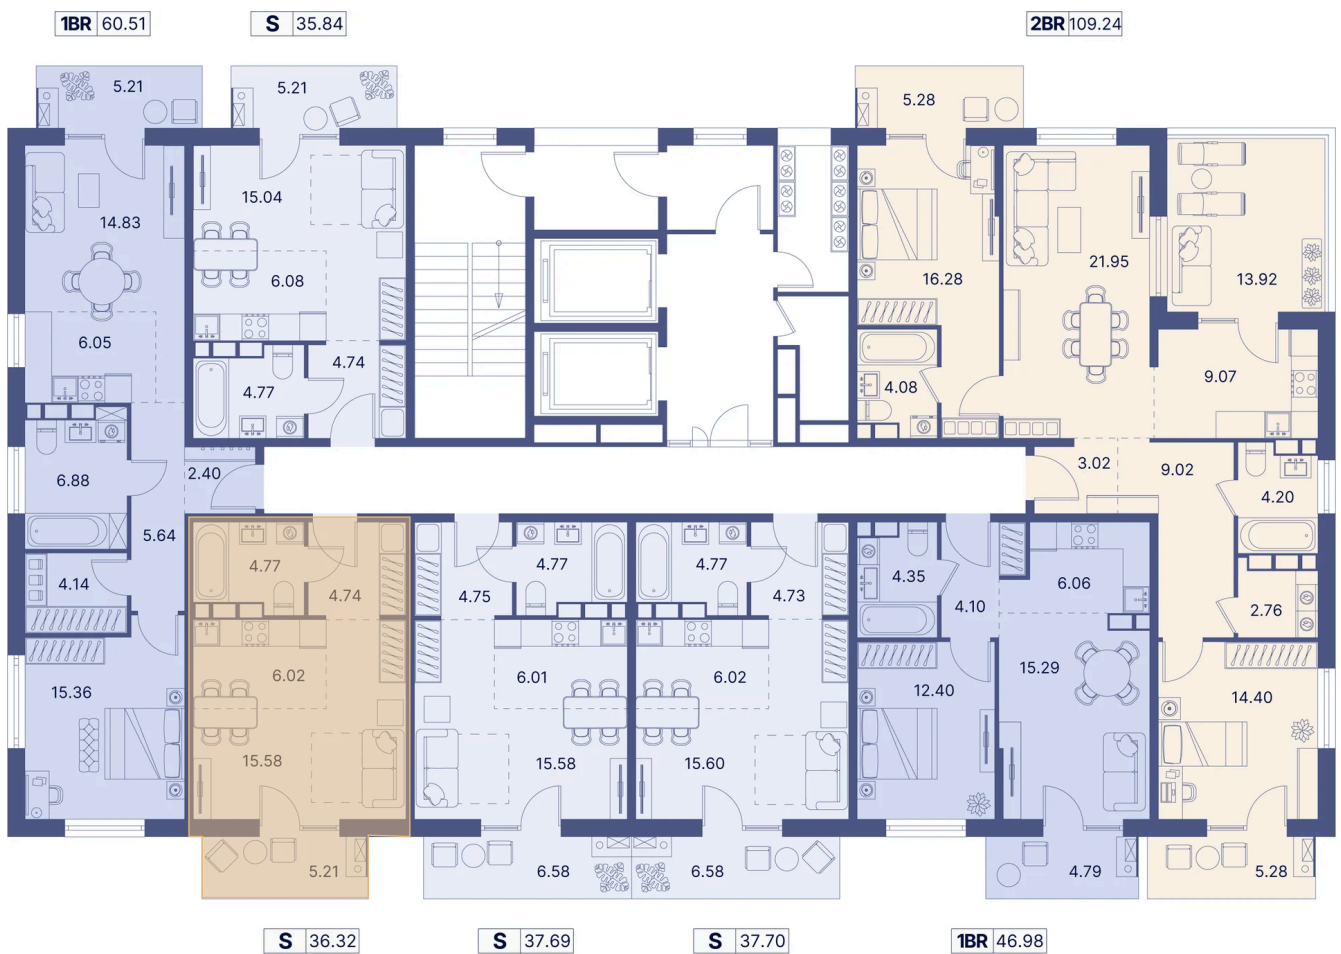

Номер: 89

Студия 41.8 м²

Отсканируйте QR-код и
смотрите на сайте
portdazur.com

Цена по запросу

Чистовая отделка

на Sea Breeze

Корпус	Дом 1	Этаж	13
Секция	1		

25.05.2026 08:16 (Мск)

Не является публичной офертой, цена может быть скорректирована.
Информация взята с сайта «portdazur.com».

На этаже 13

Студия 41.8 м²

25.05.2026 08:16 (Мск)

Не является публичной офертой, цена может быть скорректирована.
Информация взята с сайта «portdazur.com».