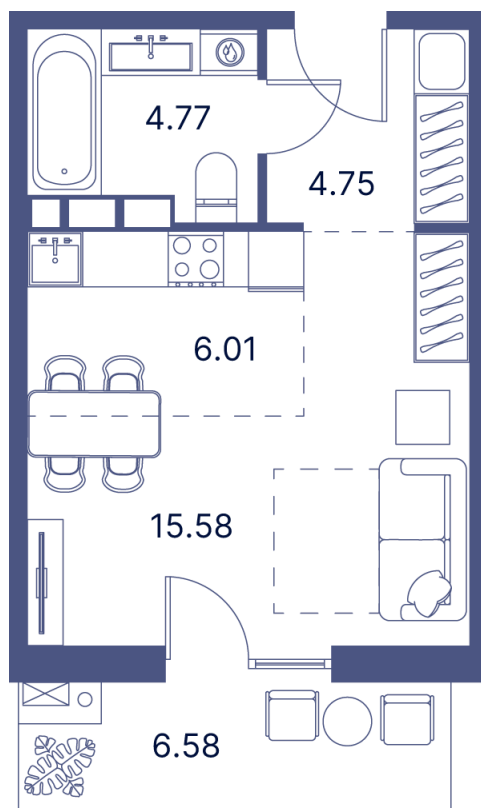

Номер: 577

Студия 43.05 м²

Отсканируйте QR-код и
смотрите на сайте
portdazur.com

Цена по запросу

Чистовая отделка

на Sea Breeze

Корпус	Дом 3	Этаж	12
Секция	10		

25.05.2026 09:24 (Мск)

Не является публичной офертой, цена может быть скорректирована.
Информация взята с сайта «portdazur.com».

На этаже 12

Студия 43.05 м²

25.05.2026 09:24 (Мск)

Не является публичной офертой, цена может быть скорректирована.
Информация взята с сайта «portdazur.com».