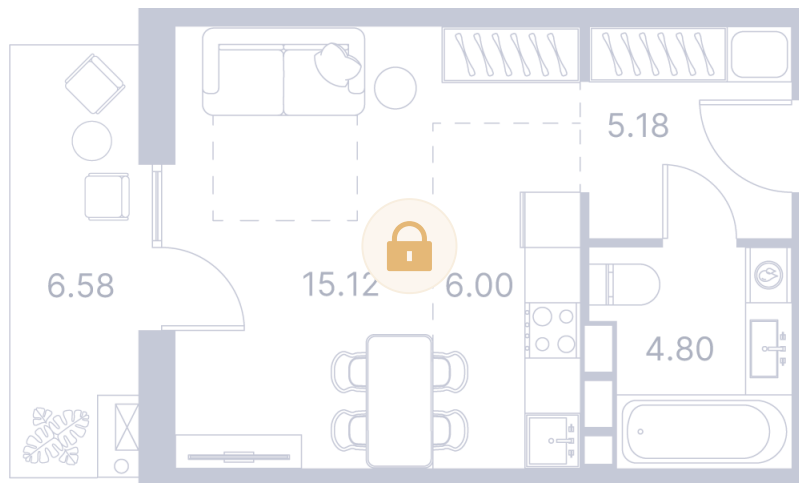

Номер: 111

Студия 43.05 м²

Отсканируйте QR-код и
смотрите на сайте
portdazur.com

Цена по запросу

Чистовая отделка

частично на море

Корпус	Дом 1	Этаж	4
Секция	2		

26.05.2026 01:25 (Мск)

Не является публичной офертой, цена может быть скорректирована.
Информация взята с сайта «portdazur.com».

На этаже 4

Студия 43.05 м²

26.05.2026 01:25 (Мск)

Не является публичной офертой, цена может быть скорректирована.
Информация взята с сайта «portdazur.com».