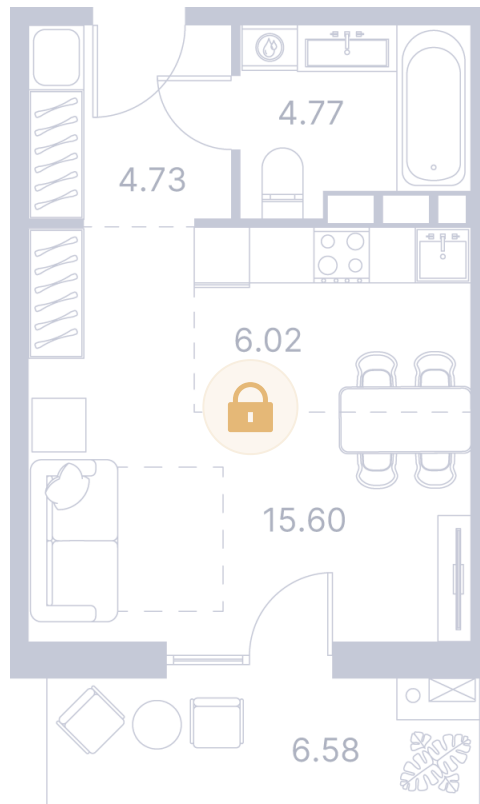

Номер: 600

Студия 43.05 м²

Отсканируйте QR-код и
смотрите на сайте
portdazur.com

100 854 руб.

Чистовая отделка

на Sea Breeze

| | | | |
|--------|-------|------|---|
| Корпус | Дом 1 | Этаж | 8 |
| Секция | 11 | | |

02.04.2026 03:20 (Мск)

Не является публичной офертой, цена может быть скорректирована. Информация взята с сайта «portdazur.com»

На этаже 8

Студия 43.05 м²

02.04.2026 03:20 (Мск)

Не является публичной офертой, цена может быть скорректирована. Информация взята с сайта «portdazur.com»