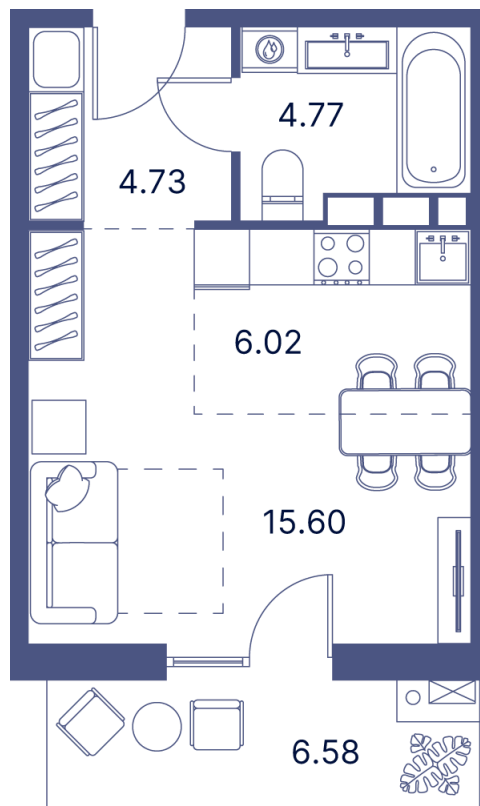

Номер: 600

Студия 43.05 м²

Отсканируйте QR-код и
смотрите на сайте
portdazur.com

Цена по запросу

Чистовая отделка

на Sea Breeze

Корпус	Дом 1	Этаж	8
Секция	11		

25.05.2026 08:07 (Мск)

Не является публичной офертой, цена может быть скорректирована.
Информация взята с сайта «portdazur.com».

На этаже 8

Студия 43.05 м²

25.05.2026 08:07 (Мск)

Не является публичной офертой, цена может быть скорректирована.
Информация взята с сайта «portdazur.com».