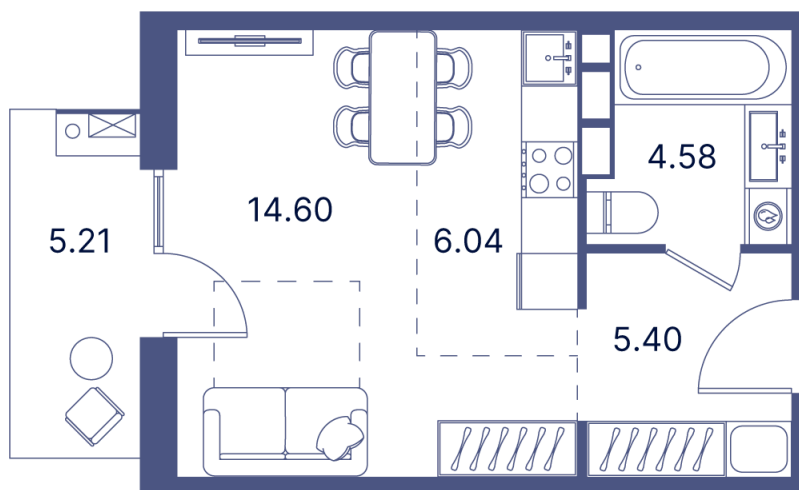

Номер: 382

Студия 42.9 м²

Отсканируйте QR-код и
смотрите на сайте
portdazur.com

Цена по запросу

Чистовая отделка

на бассейн

Корпус	Дом 3	Этаж	4
Секция	8		

25.05.2026 07:07 (Мск)

Не является публичной офертой, цена может быть скорректирована.
Информация взята с сайта «portdazur.com».

На этаже 4

Студия 42.9 м²

25.05.2026 07:07 (Мск)

Не является публичной офертой, цена может быть скорректирована.
Информация взята с сайта «portdazur.com».