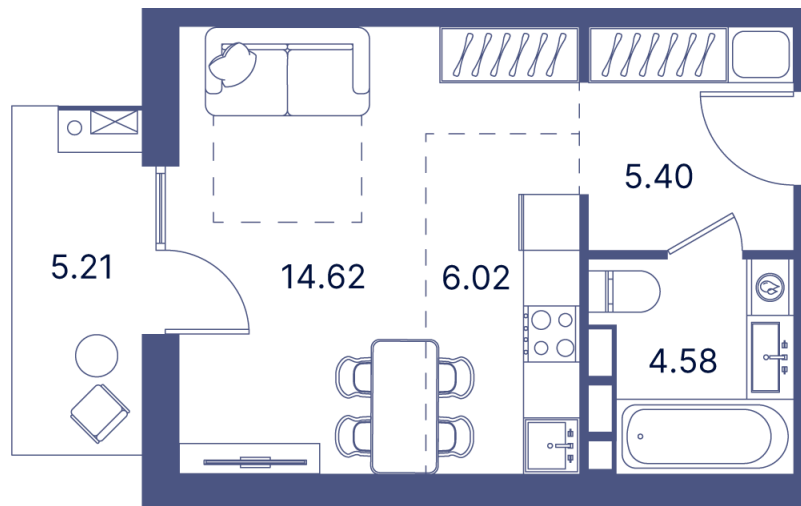

Номер: 415

Студия 42.84 м²

Отсканируйте QR-код и
смотрите на сайте
portdazur.com

Цена по запросу

Чистовая отделка

на бассейн

Корпус	Дом 3	Этаж	8
Секция	8		

25.05.2026 19:11 (Мск)

Не является публичной офертой, цена может быть скорректирована.
Информация взята с сайта «portdazur.com».

На этаже 8

Студия 42.84 м²

25.05.2026 19:11 (Мск)

Не является публичной офертой, цена может быть скорректирована.
Информация взята с сайта «portdazur.com».