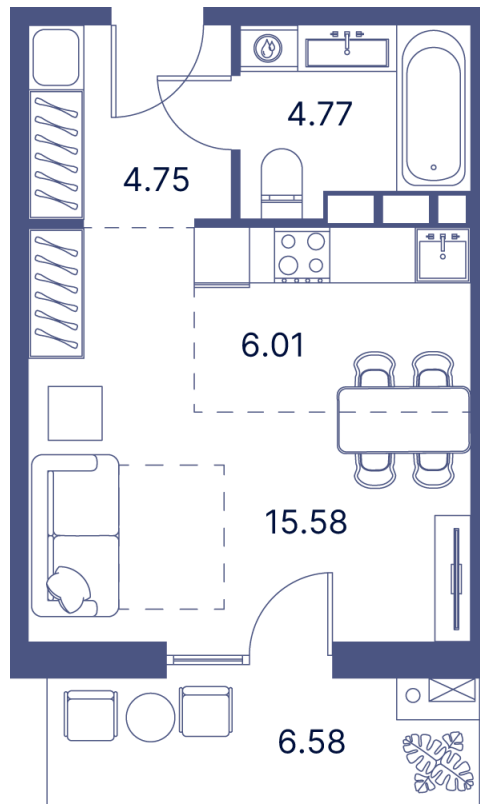

Номер: 18

Студия 43.05 м²

Отсканируйте QR-код и
смотрите на сайте
portdazur.com

Цена по запросу

Чистовая отделка

на Sea Breeze

Корпус	Дом 1	Этаж	3
Секция	1		

25.05.2026 03:16 (Мск)

Не является публичной офертой, цена может быть скорректирована.
Информация взята с сайта «portdazur.com».

На этаже 3

Студия 43.05 м²

25.05.2026 03:16 (Мск)

Не является публичной офертой, цена может быть скорректирована.
Информация взята с сайта «portdazur.com».