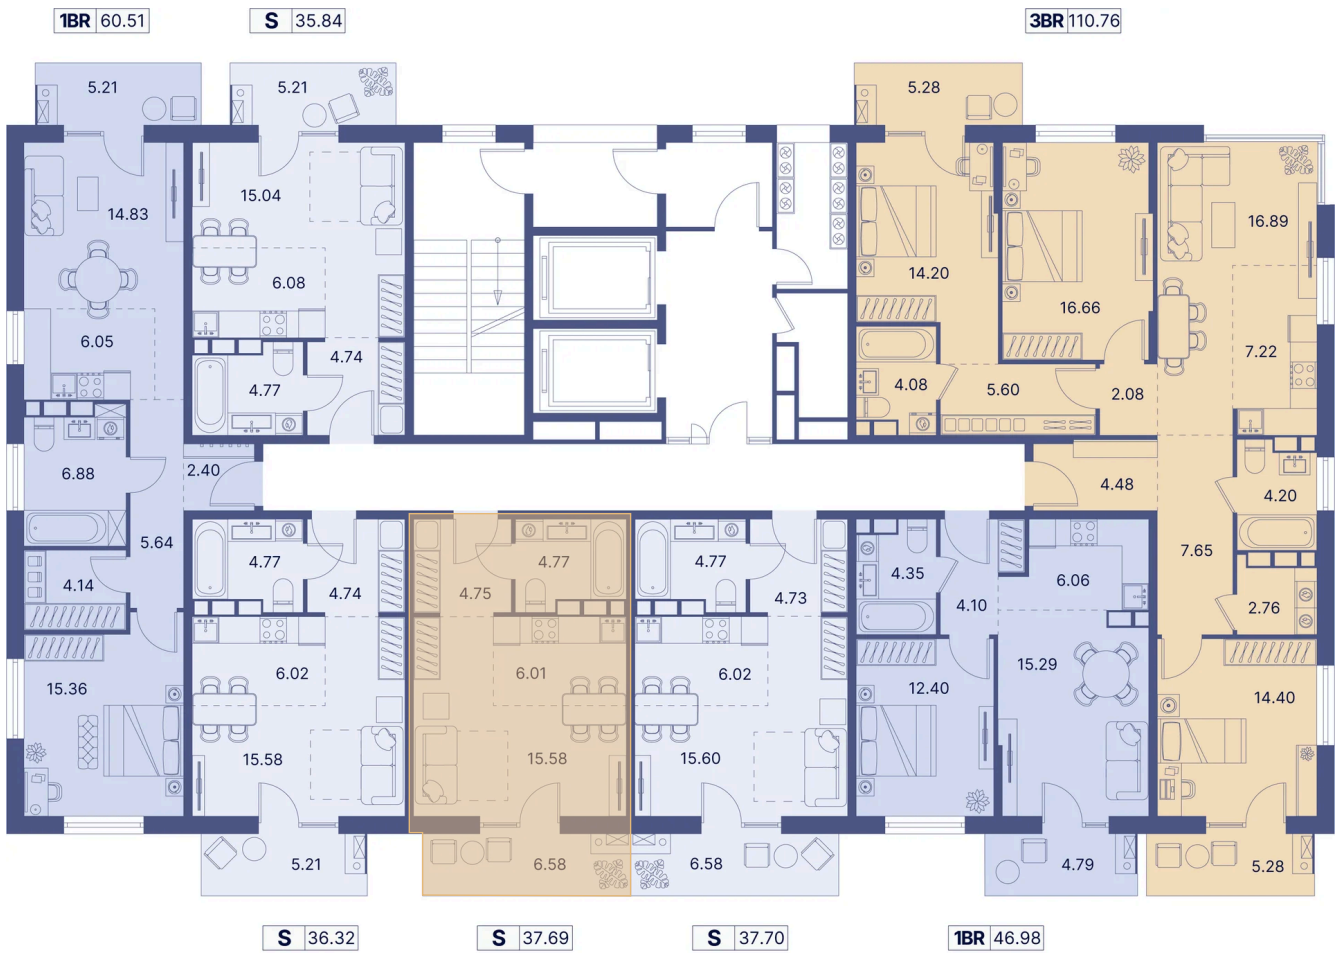

Номер: 18

Студия 43.05 м²

Отсканируйте QR-код и
смотрите на сайте
portdazur.com

Цена по запросу

Чистовая отделка

на Sea Breeze

Корпус	Дом 1	Этаж	3
Секция	1		

25.05.2026 03:16 (Мск)

Не является публичной офертой, цена может быть скорректирована.
Информация взята с сайта «portdazur.com».

На этаже 3

Студия 43.05 м²

25.05.2026 03:16 (Мск)

Не является публичной офертой, цена может быть скорректирована.
Информация взята с сайта «portdazur.com».