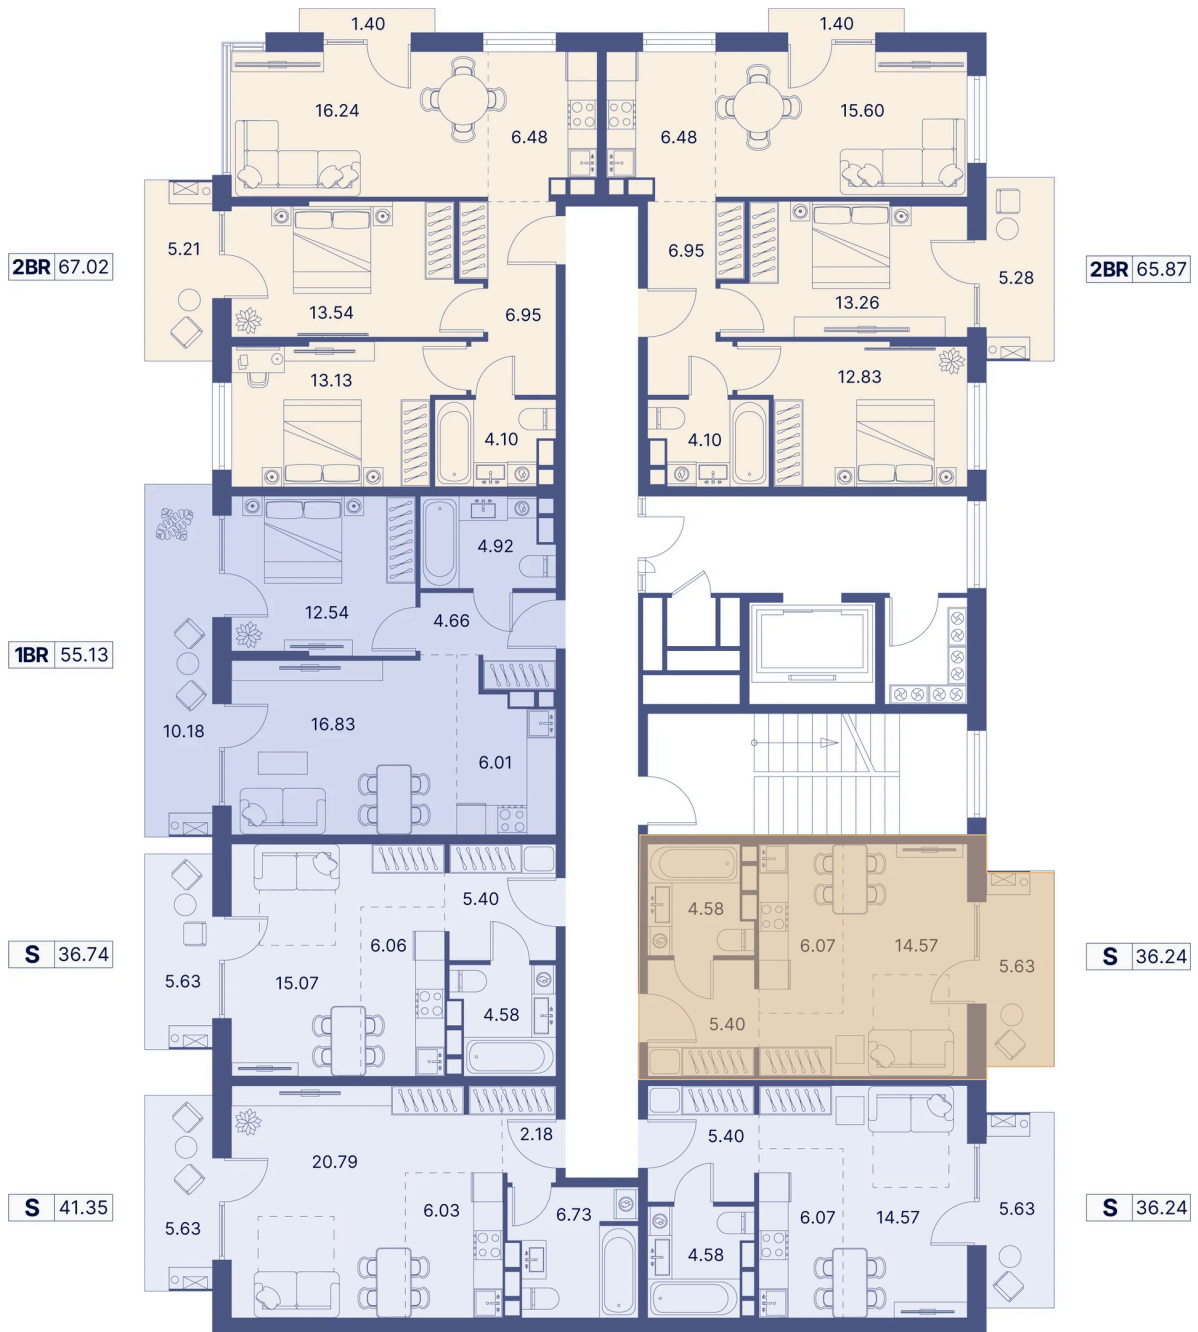

Номер: 160

Студия 42.82 м²

Отсканируйте QR-код и
смотрите на сайте
portdazur.com

Цена по запросу

Чистовая отделка

на бассейн

Корпус	Дом 2	Этаж	6
Секция	3		

26.05.2026 01:28 (Мск)

Не является публичной офертой, цена может быть скорректирована.
Информация взята с сайта «portdazur.com».

На этаже 6

Студия 42.82 м²

26.05.2026 01:28 (Мск)

Не является публичной офертой, цена может быть скорректирована.
Информация взята с сайта «portdazur.com».