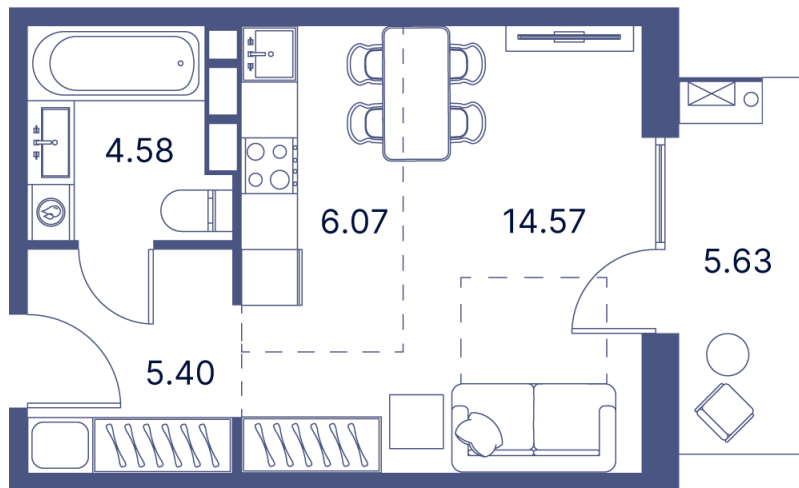

Номер: 160

Студия 42.82 м²

Отсканируйте QR-код и
смотрите на сайте
portdazur.com

Цена по запросу

Чистовая отделка

на бассейн

Корпус	Дом 2	Этаж	6
Секция	3		

25.05.2026 11:12 (Мск)

Не является публичной офертой, цена может быть скорректирована.
Информация взята с сайта «portdazur.com».

На этаже 6

Студия 42.82 м²

25.05.2026 11:12 (Мск)

Не является публичной офертой, цена может быть скорректирована.
Информация взята с сайта «portdazur.com».