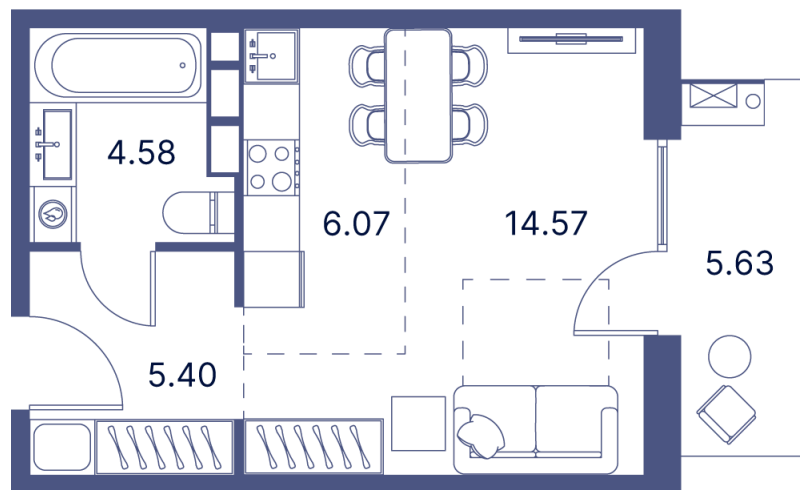

Номер: 160

Студия 42.82 м²

Отсканируйте QR-код и
смотрите на сайте
portdazur.com

123 397 руб.

Чистовая отделка

на бассейн

Корпус	Дом 2	Этаж	6
Секция	3		

02.04.2026 07:58 (Мск)

Не является публичной офертой, цена может быть скорректирована. Информация взята с сайта «portdazur.com»

На этаже 6

Студия 42.82 м²

02.04.2026 07:58 (Мск)

Не является публичной офертой, цена может быть скорректирована. Информация взята с сайта «portdazur.com»