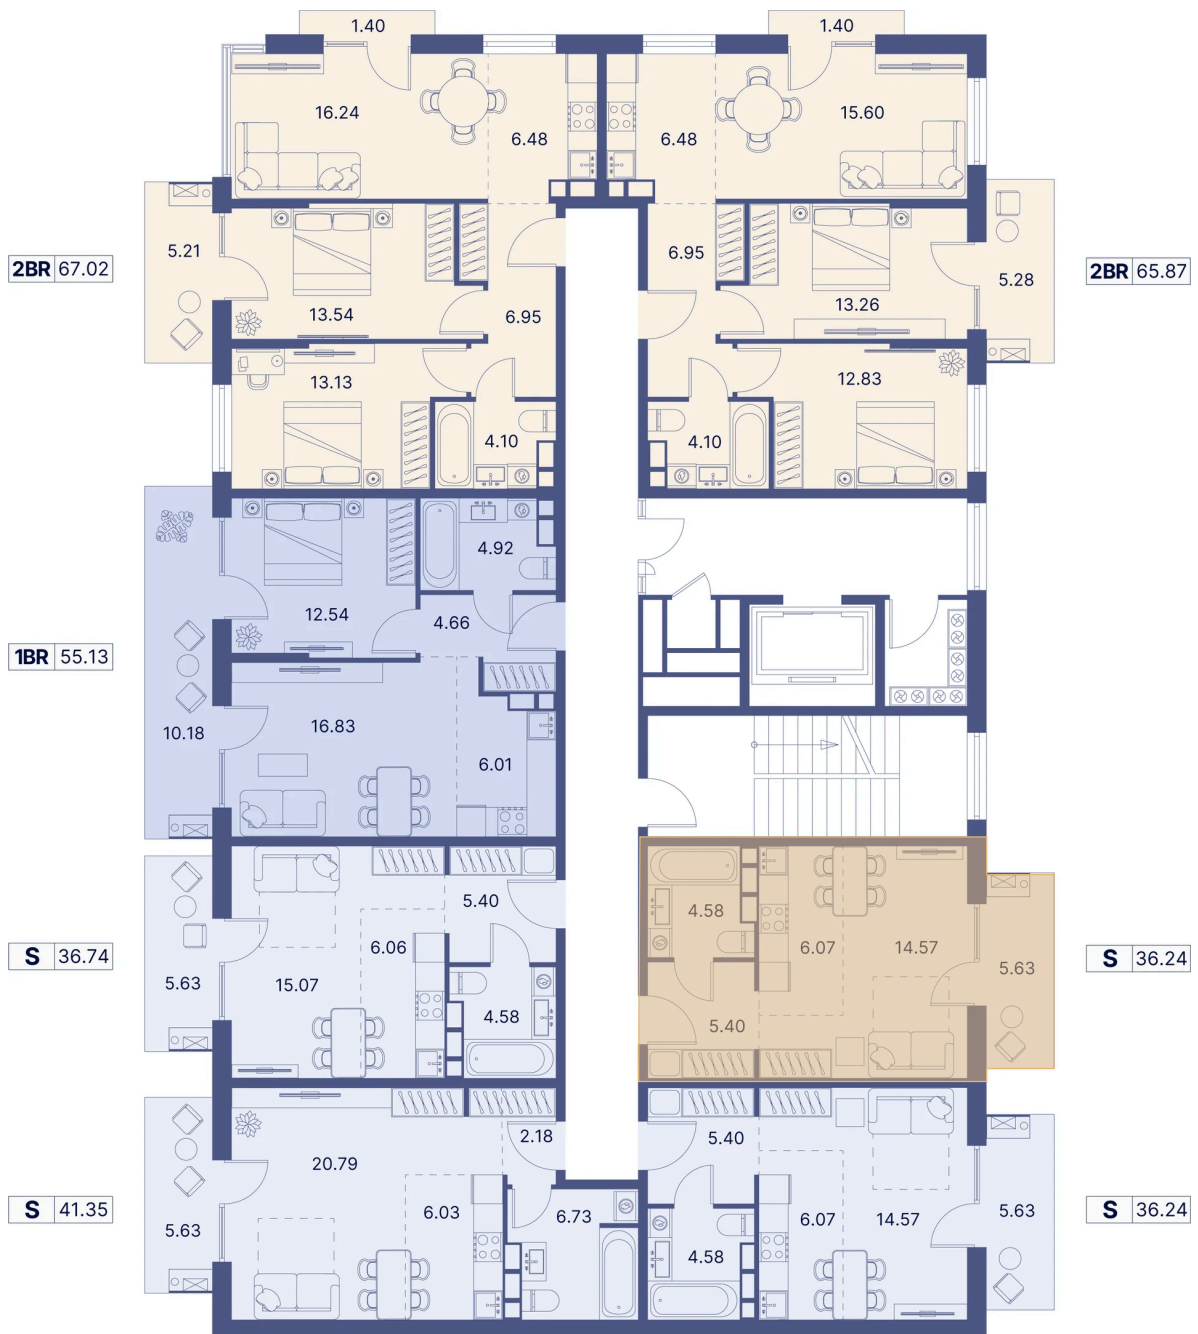

Номер: 160

Студия 42.82 м²

Отсканируйте QR-код и
смотрите на сайте
portdazur.com

Цена по запросу

Чистовая отделка

на бассейн

Корпус	Дом 2	Этаж	6
Секция	3		

25.05.2026 11:12 (Мск)

Не является публичной офертой, цена может быть скорректирована.
Информация взята с сайта «portdazur.com».

На этаже 6

Студия 42.82 м²

25.05.2026 11:12 (Мск)

Не является публичной офертой, цена может быть скорректирована.
Информация взята с сайта «portdazur.com».