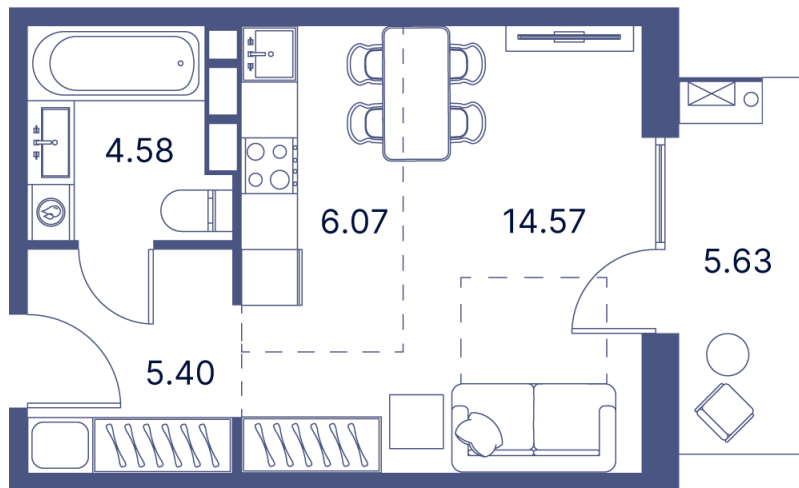

Номер: 160

Студия 42.82 м²

Отсканируйте QR-код и
смотрите на сайте
portdazur.com

Цена по запросу

Чистовая отделка

на бассейн

Корпус	Дом 2	Этаж	6
Секция	3		

26.05.2026 01:28 (Мск)

Не является публичной офертой, цена может быть скорректирована.
Информация взята с сайта «portdazur.com».

На этаже 6

Студия 42.82 м²

26.05.2026 01:28 (Мск)

Не является публичной офертой, цена может быть скорректирована.
Информация взята с сайта «portdazur.com».