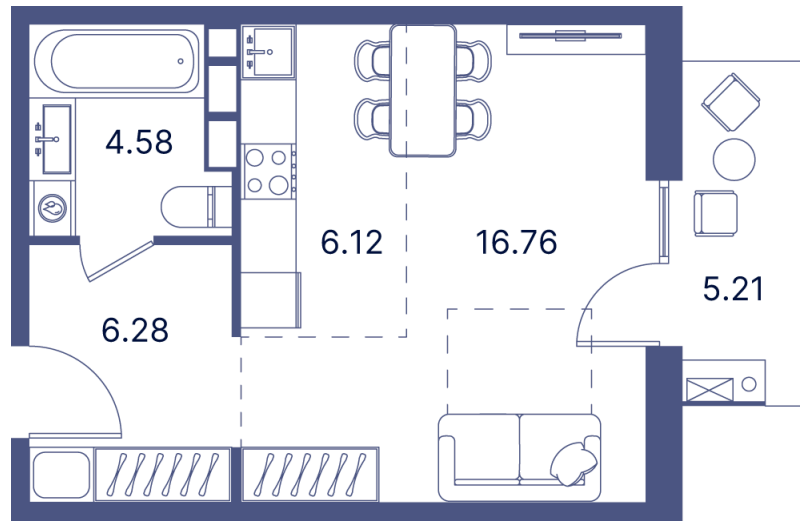

Номер: 299

Студия 43.52 м²

Отсканируйте QR-код и
смотрите на сайте
portdazur.com

Цена по запросу

Чистовая отделка

на бульвар

Корпус	Дом 2	Этаж	8
Секция	6		

25.05.2026 12:30 (Мск)

Не является публичной офертой, цена может быть скорректирована.
Информация взята с сайта «portdazur.com».

На этаже 8

Студия 43.52 м²

25.05.2026 12:30 (Мск)

Не является публичной офертой, цена может быть скорректирована.
Информация взята с сайта «portdazur.com».