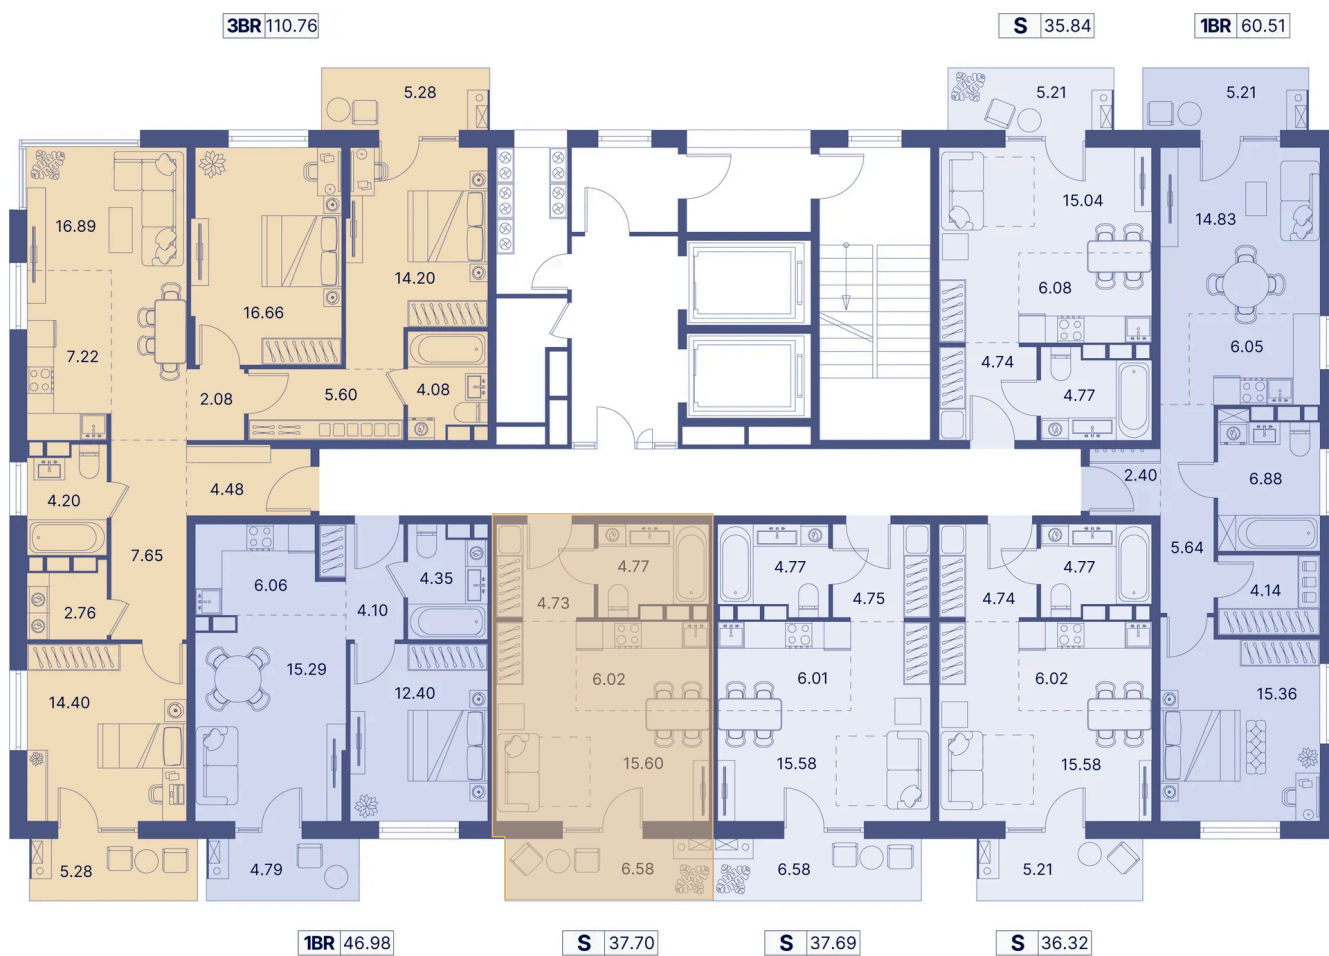

## Цена по запросу

Чистовая отделка

на Sea Breeze

Корпус	Дом 3	Этаж	2
Секция	10		

26.05.2026 01:22 (Мск)

Не является публичной офертой, цена может быть скорректирована.  
Информация взята с сайта «portdazur.com».

# На этаже 2

Студия 43.05 м<sup>2</sup>

26.05.2026 01:22 (Мск)

Не является публичной офертой, цена может быть скорректирована.  
Информация взята с сайта «portdazur.com».