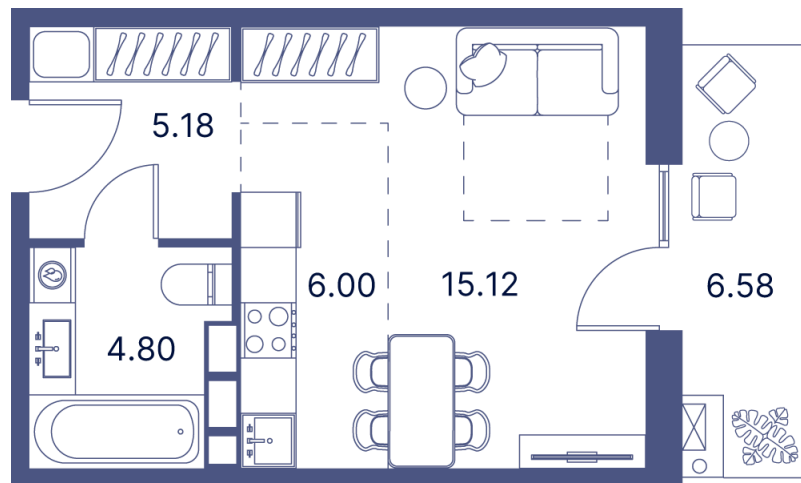

Номер: 471

Студия 43.05 м²

Отсканируйте QR-код и
смотрите на сайте
portdazur.com

Цена по запросу

Чистовая отделка

на Sea Breeze

Корпус	Дом 3	Этаж	7
Секция	9		

25.05.2026 08:08 (Мск)

Не является публичной офертой, цена может быть скорректирована.
Информация взята с сайта «portdazur.com».

На этаже 7

Студия 43.05 м²

25.05.2026 08:08 (Мск)

Не является публичной офертой, цена может быть скорректирована.
Информация взята с сайта «portdazur.com».