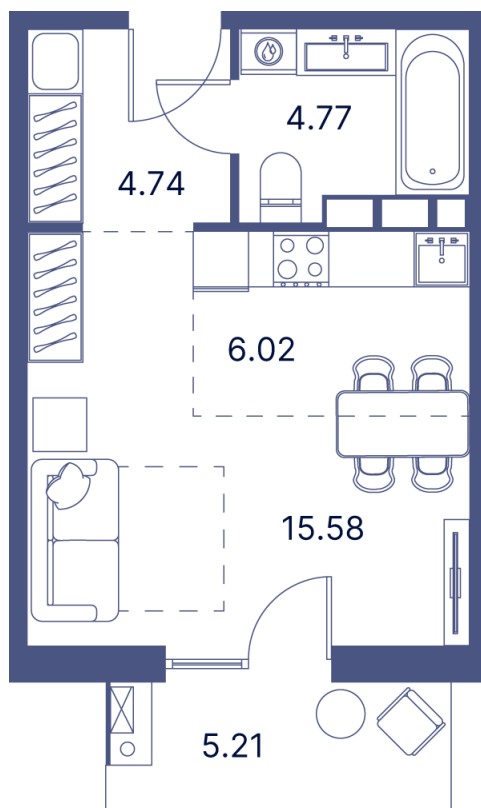

Номер: 515

Студия 41.7 м²

Отсканируйте QR-код и
смотрите на сайте
portdazur.com

Цена по запросу

Чистовая отделка

на Sea Breeze

Корпус	Дом 3	Этаж	3
Секция	10		

17.06.2026 11:26 (Мск)

Не является публичной офертой, цена может быть скорректирована.
Информация взята с сайта «portdazur.com».

На этаже 3

Студия 41.7 м²

17.06.2026 11:26 (Мск)

Не является публичной офертой, цена может быть скорректирована.
Информация взята с сайта «portdazur.com».