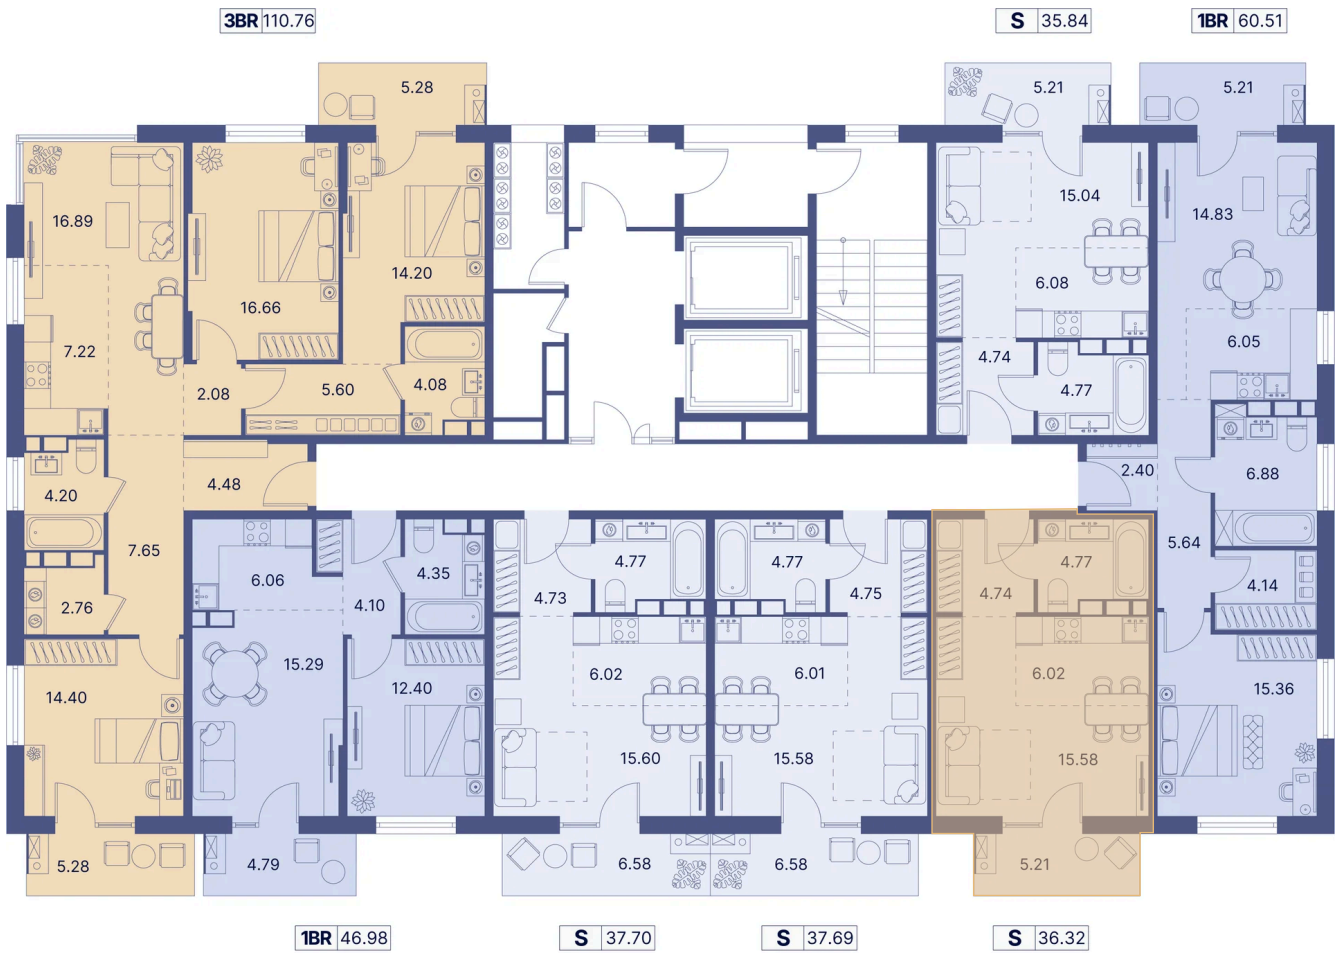

Номер: 515

Студия 41.7 м²

Отсканируйте QR-код и
смотрите на сайте
portdazur.com

Цена по запросу

Чистовая отделка

на Sea Breeze

Корпус	Дом 3	Этаж	3
Секция	10		

17.06.2026 11:26 (Мск)

Не является публичной офертой, цена может быть скорректирована.
Информация взята с сайта «portdazur.com».

На этаже 3

Студия 41.7 м²

17.06.2026 11:26 (Мск)

Не является публичной офертой, цена может быть скорректирована.
Информация взята с сайта «portdazur.com».