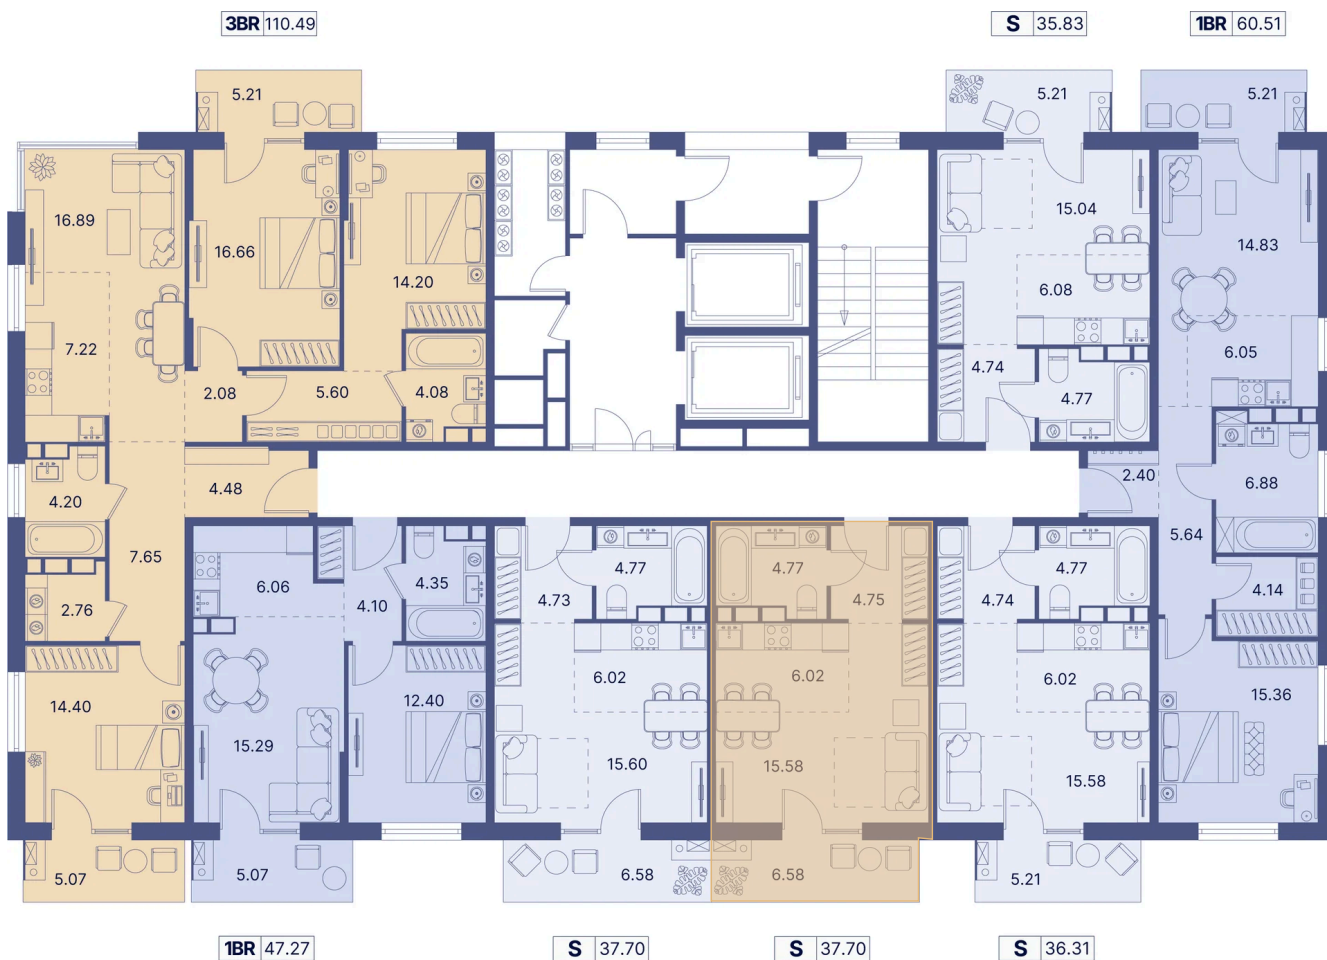

Номер: 627

Студия 43.05 м²

Отсканируйте QR-код и
смотрите на сайте
portdazur.com

124 114 руб.

Чистовая отделка

на Sea Breeze

Корпус	Дом 1	Этаж	12
Секция	11		

02.04.2026 04:29 (Мск)

Не является публичной офертой, цена может быть скорректирована. Информация взята с сайта «portdazur.com»

На этаже 12

Студия 43.05 м²

02.04.2026 04:29 (Мск)

Не является публичной офертой, цена может быть скорректирована. Информация взята с сайта «portdazur.com»