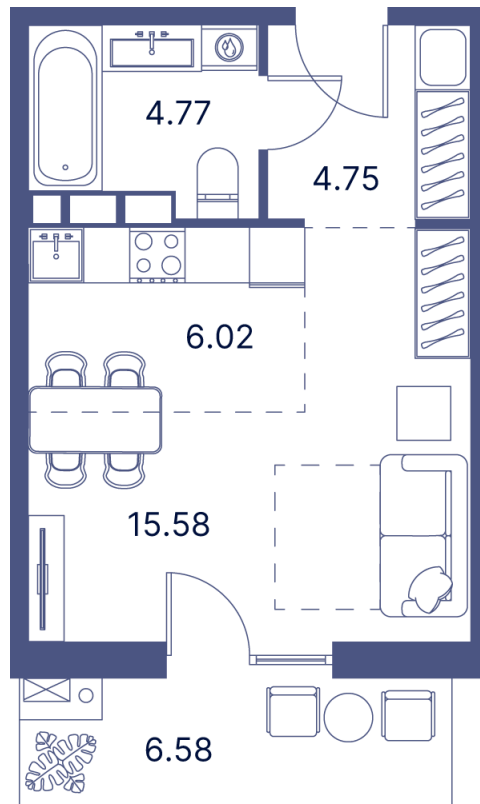

Номер: 627

Студия 43.05 м²

Отсканируйте QR-код и
смотрите на сайте
portdazur.com

124 114 руб.

Чистовая отделка

на Sea Breeze

Корпус	Дом 1	Этаж	12
Секция	11		

02.04.2026 04:29 (Мск)

Не является публичной офертой, цена может быть скорректирована. Информация взята с сайта «portdazur.com»

На этаже 12

Студия 43.05 м²

02.04.2026 04:29 (Мск)

Не является публичной офертой, цена может быть скорректирована. Информация взята с сайта «portdazur.com»