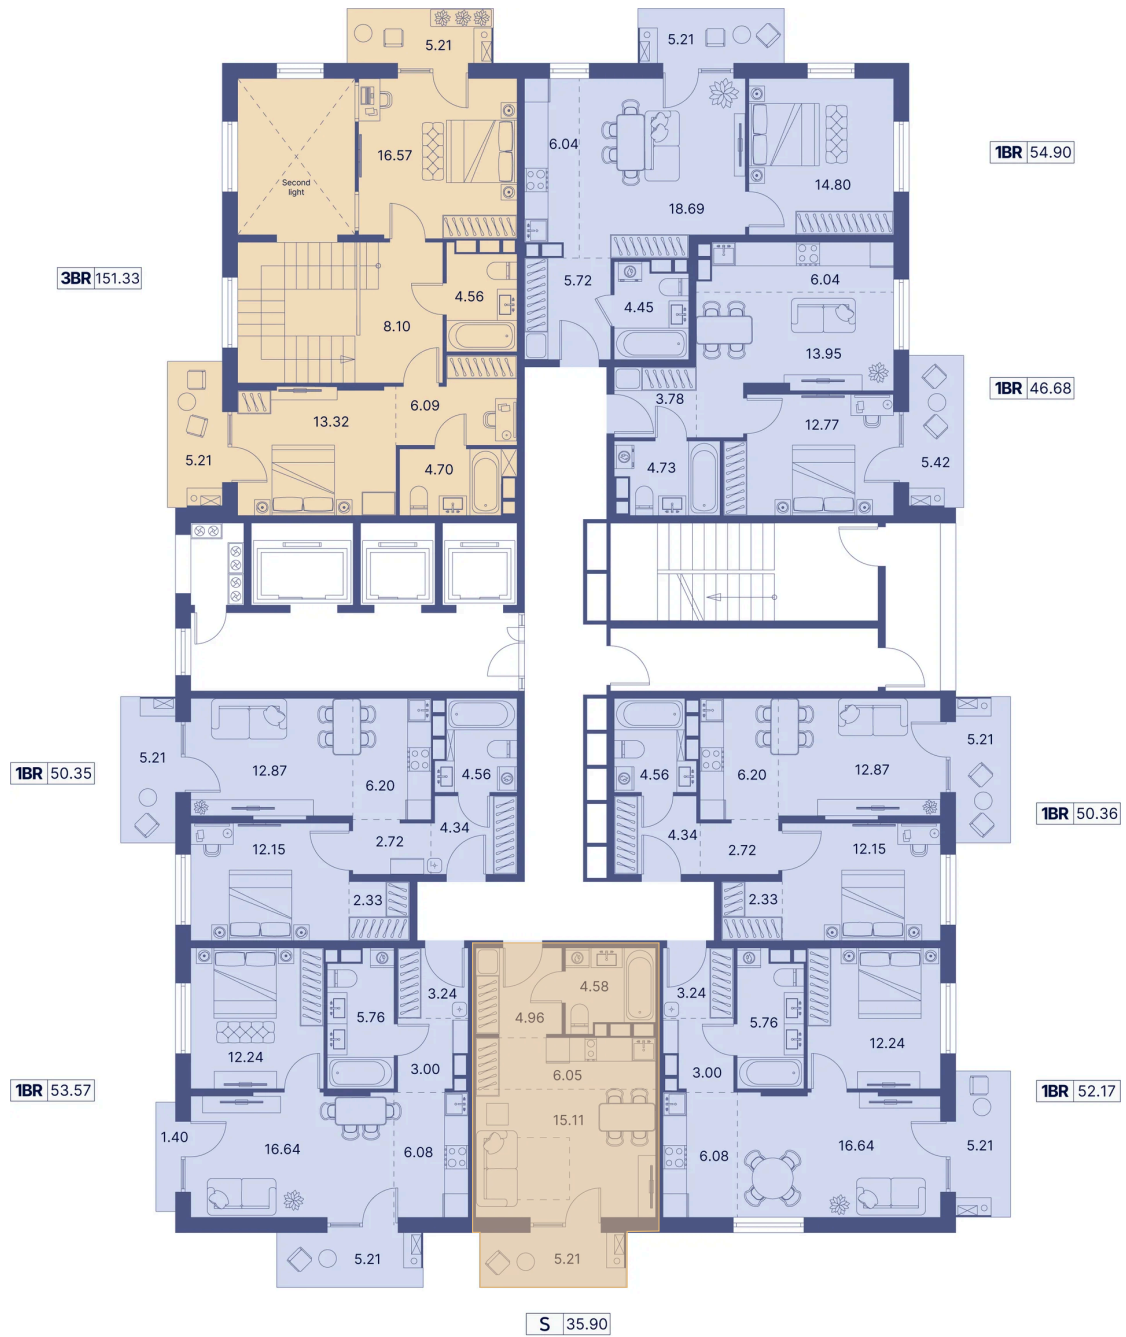

Номер: 107

Студия 40.66 м²

Отсканируйте QR-код и
смотрите на сайте
portdazur.com

119 588 руб.

Чистовая отделка

на Sea Breeze

Корпус

Дом 8

Этаж

15

Секция

1

02.04.2026 11:39 (Мск)

Не является публичной офертой, цена может быть скорректирована. Информация взята с сайта «portdazur.com»

На этаже 15

Студия 40.66 м²