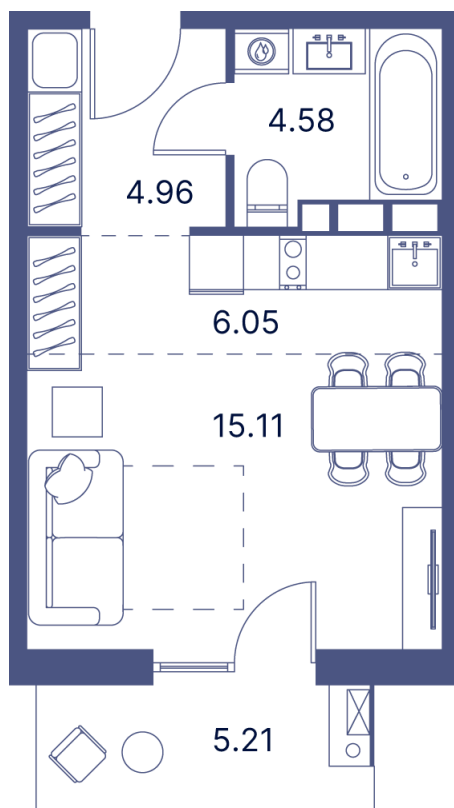

Номер: 107

Студия 40.66 м²

Отсканируйте QR-код и
смотрите на сайте
portdazur.com

119 588 руб.

Чистовая отделка

на Sea Breeze

Корпус

Дом 8

Этаж

15

Секция

1

02.04.2026 11:39 (Мск)

Не является публичной офертой, цена может быть скорректирована. Информация взята с сайта «portdazur.com»

На этаже 15

Студия 40.66 м²