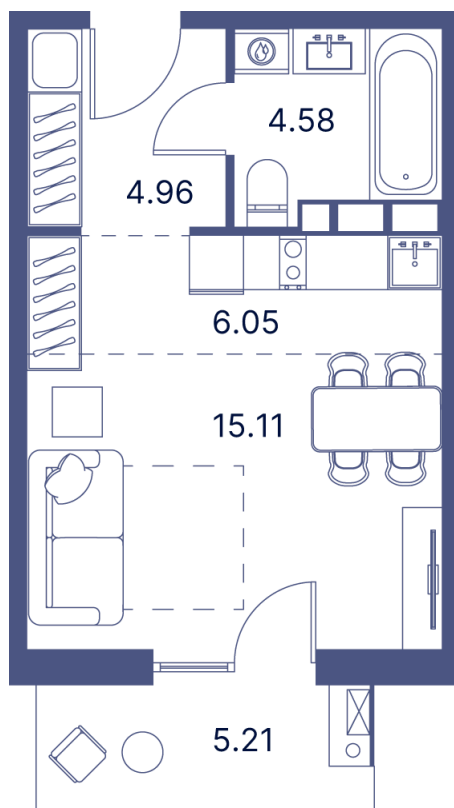

# Студия 40.66 м<sup>2</sup>

Отсканируйте QR-код и  
смотрите на сайте  
portdazur.com

# На этаже 15

Студия 40.66 м<sup>2</sup>

10.06.2026 12:42 (Мск)

Не является публичной офертой, цена может быть скорректирована.  
Информация взята с сайта «portdazur.com».