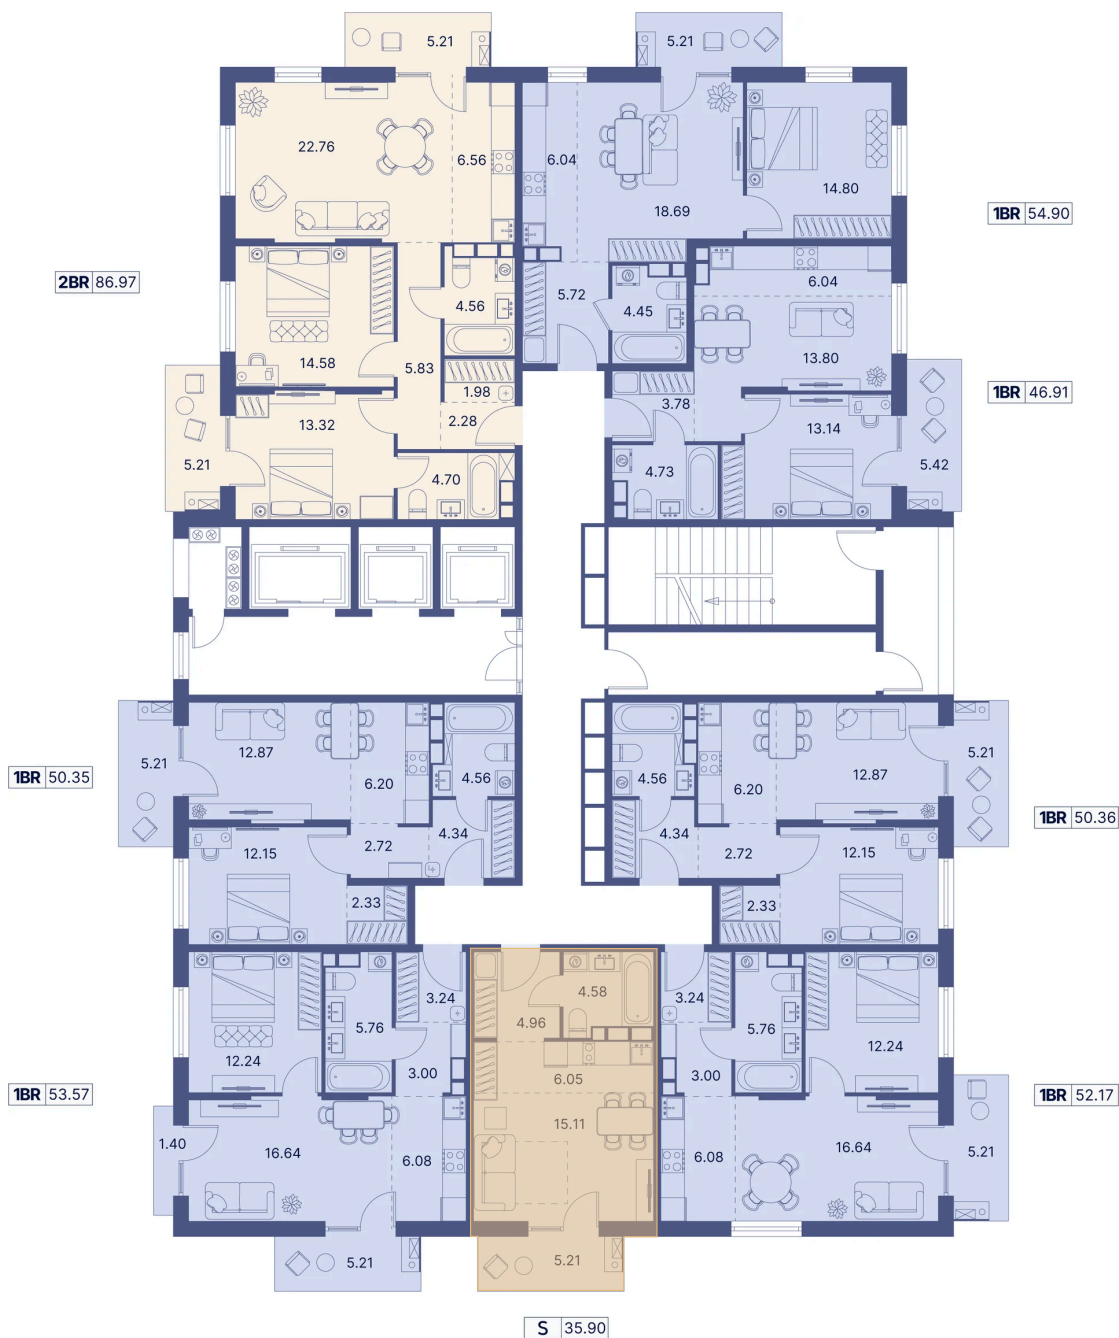

Номер: 38

Студия 40.66 м²

Отсканируйте QR-код и
смотрите на сайте
portdazur.com

Цена по запросу

Чистовая отделка

на Sea Breeze

Корпус	Дом 5	Этаж	6
Секция	1		

25.05.2026 05:05 (Мск)

Не является публичной офертой, цена может быть скорректирована.
Информация взята с сайта «portdazur.com».

На этаже 6

Студия 40.66 м²

25.05.2026 05:05 (Мск)

Не является публичной офертой, цена может быть скорректирована.
Информация взята с сайта «portdazur.com».