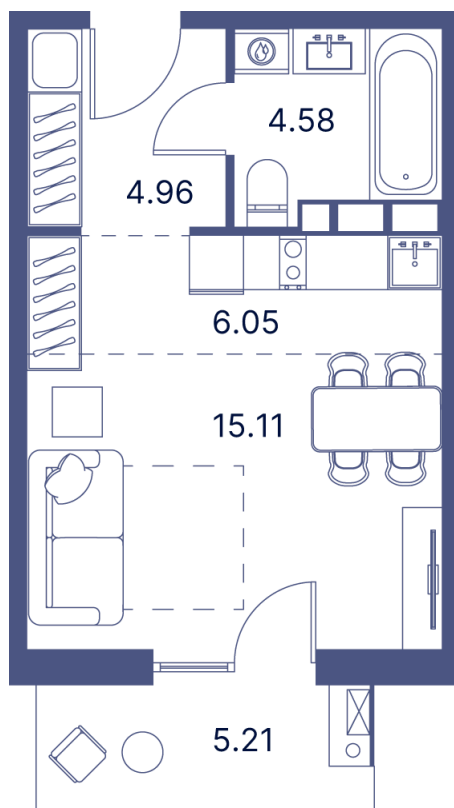

Номер: 38

Студия 40.66 м²

Отсканируйте QR-код и
смотрите на сайте
portdazur.com

Цена по запросу

Чистовая отделка

на Sea Breeze

Корпус	Дом 5	Этаж	6
Секция	1		

25.05.2026 05:05 (Мск)

Не является публичной офертой, цена может быть скорректирована.
Информация взята с сайта «portdazur.com».

На этаже 6

Студия 40.66 м²

25.05.2026 05:05 (Мск)

Не является публичной офертой, цена может быть скорректирована.
Информация взята с сайта «portdazur.com».