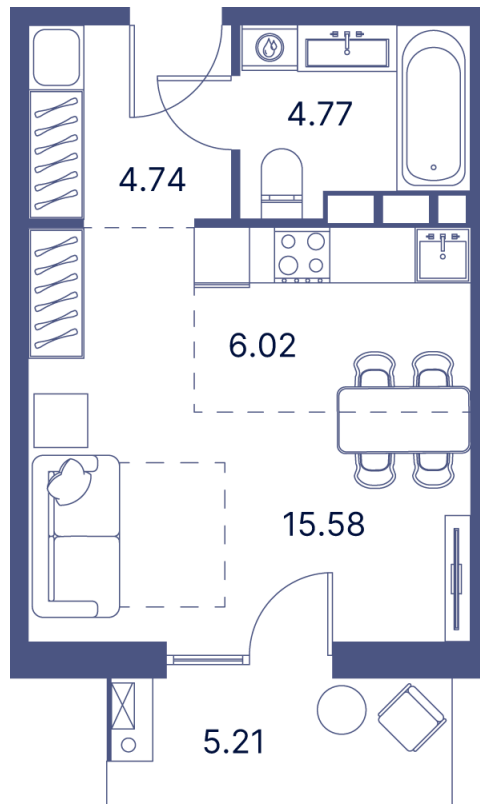

Номер: 522

Студия 41.7 м²

Отсканируйте QR-код и
смотрите на сайте
portdazur.com

115 304 руб.

Чистовая отделка

на Sea Breeze

Корпус

Дом 3

Этаж

4

Секция

10

02.04.2026 03:21 (Мск)

Не является публичной офертой, цена может быть скорректирована. Информация взята с сайта «portdazur.com»

На этаже 4

Студия 41.7 м²