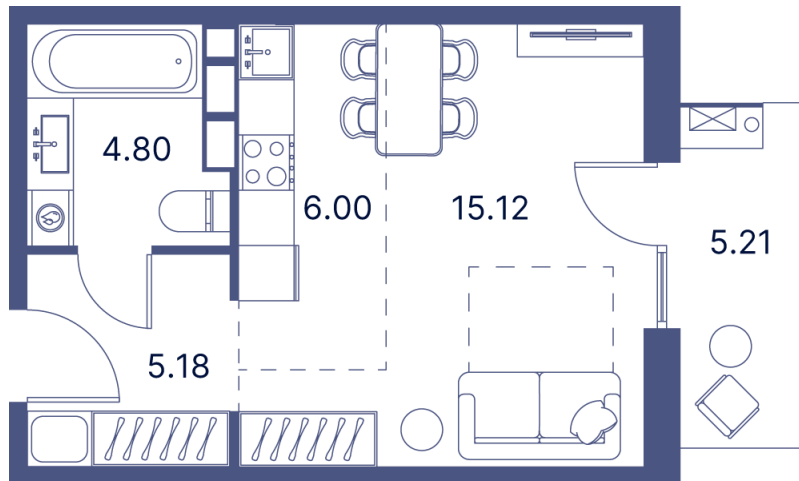

Номер: 464

Студия 41.37 м²

Отсканируйте QR-код и
смотрите на сайте
portdazur.com

Цена по запросу

Чистовая отделка

на Sea Breeze

Корпус	Дом 3	Этаж	6
Секция	9		

26.05.2026 04:38 (Мск)

Не является публичной офертой, цена может быть скорректирована.
Информация взята с сайта «portdazur.com».

На этаже 6

Студия 41.37 м²

26.05.2026 04:38 (Мск)

Не является публичной офертой, цена может быть скорректирована.
Информация взята с сайта «portdazur.com».