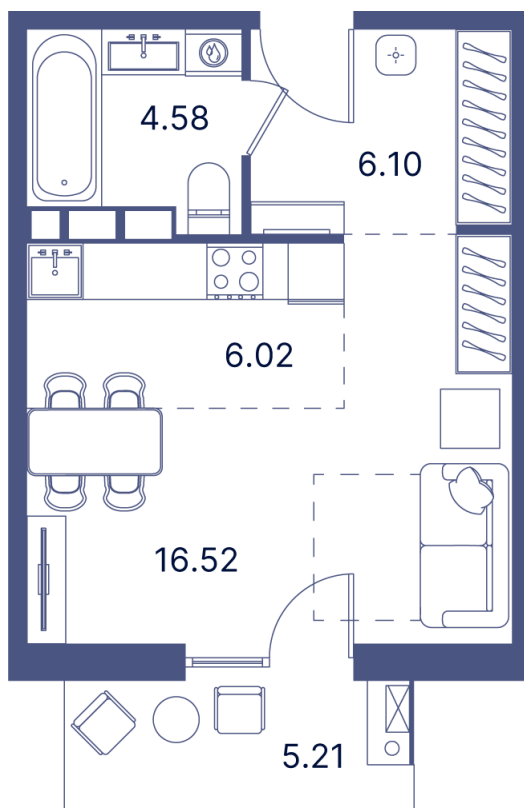

Номер: 316

Студия 44.12 м²

Отсканируйте QR-код и
смотрите на сайте
portdazur.com

Цена по запросу

Чистовая отделка

на бассейн

Корпус	Дом 1	Этаж	4
Секция	6		

26.05.2026 03:30 (Мск)

Не является публичной офертой, цена может быть скорректирована.
Информация взята с сайта «portdazur.com».

На этаже 4

Студия 44.12 м²

26.05.2026 03:30 (Мск)

Не является публичной офертой, цена может быть скорректирована.
Информация взята с сайта «portdazur.com».