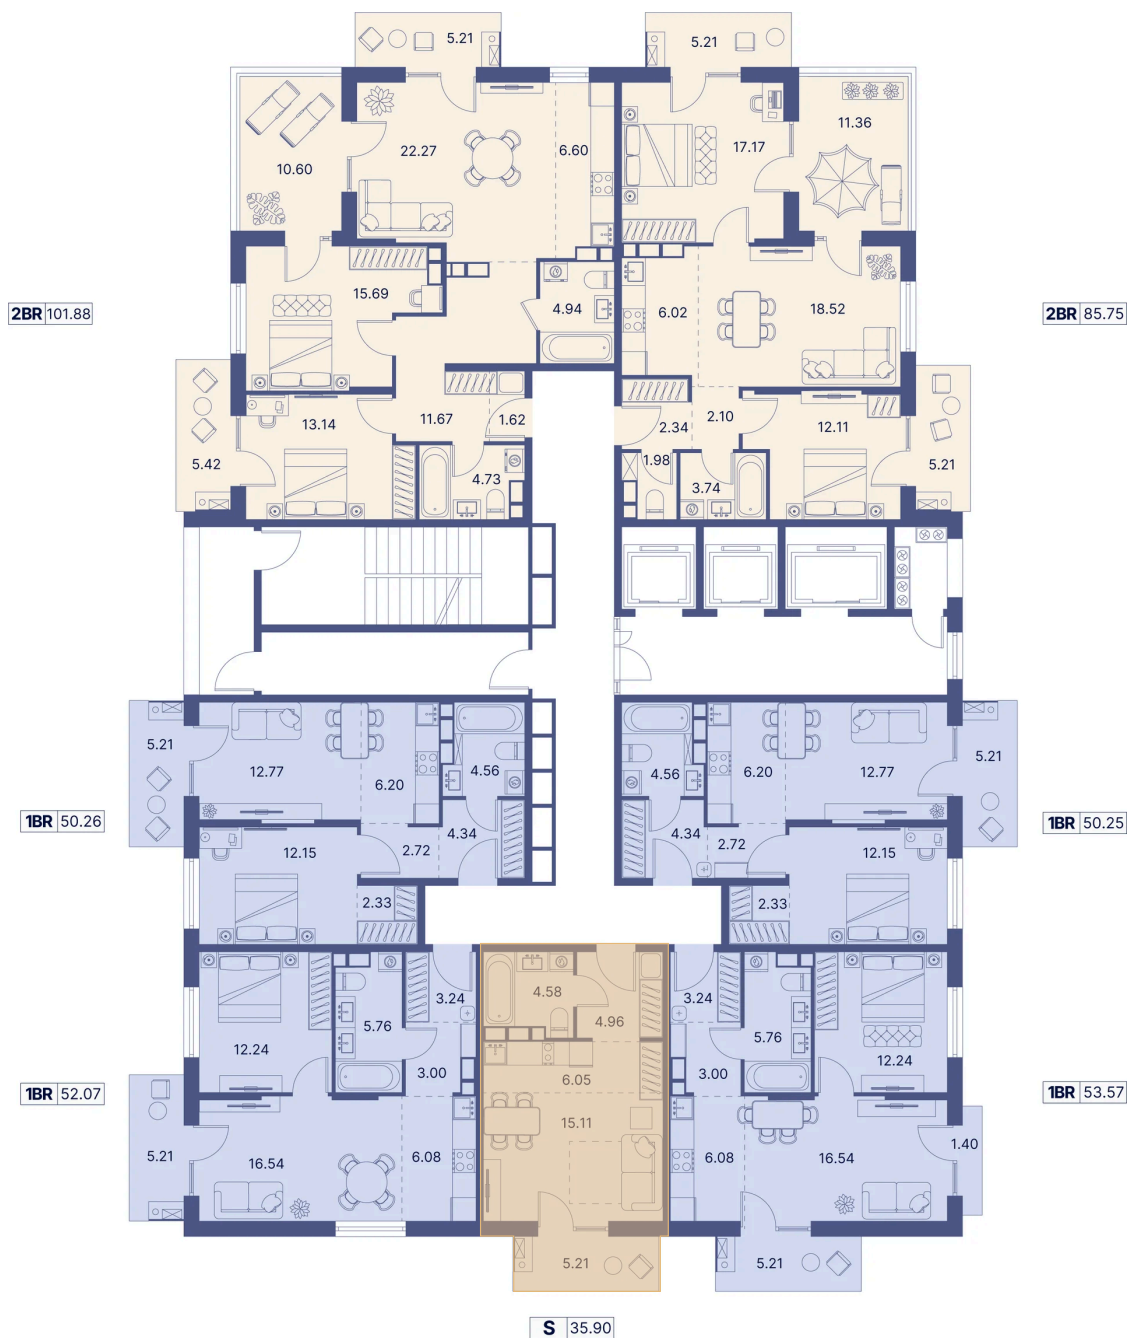

# Студия 40.66 м<sup>2</sup>

Отсканируйте QR-код и  
смотрите на сайте  
portdazur.com

## 120 784 руб.

Чистовая отделка

на Sea Breeze

Корпус

Дом 12

Этаж

16

Секция

# На этаже 16

Студия 40.66 м<sup>2</sup>

02.04.2026 11:38 (Мск)

Не является публичной офертой, цена может быть скорректирована. Информация взята с сайта <portdazur.com>