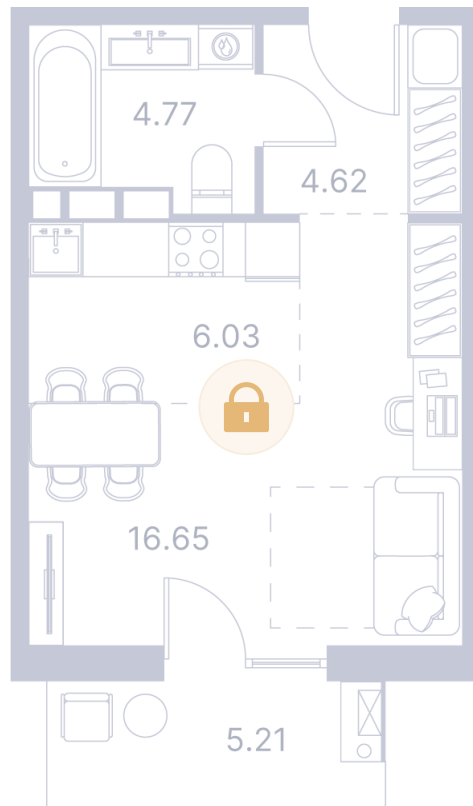

Номер: 69

Студия 42.62 м²

Отсканируйте QR-код и
смотрите на сайте
portdazur.com

Цена по запросу

Чистовая отделка

на Sea Breeze

Корпус	Дом 7	Этаж	13
Секция	1		

25.05.2026 08:10 (Мск)

Не является публичной офертой, цена может быть скорректирована.
Информация взята с сайта «portdazur.com».

На этаже 13

Студия 42.62 м²

25.05.2026 08:10 (Мск)

Не является публичной офертой, цена может быть скорректирована.
Информация взята с сайта «portdazur.com».