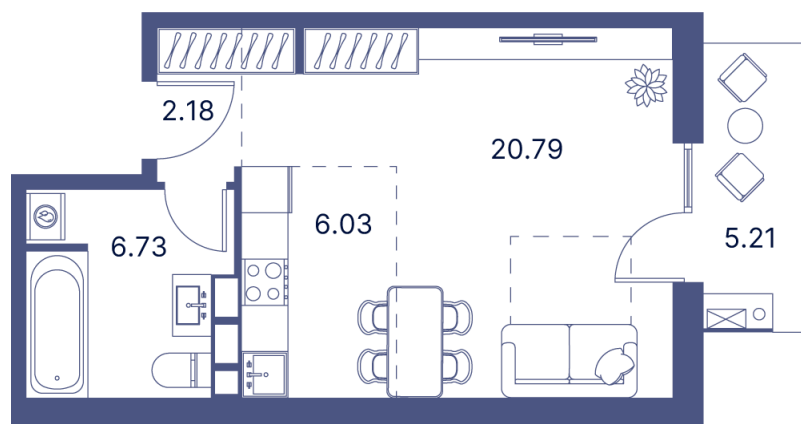

Номер: 416

Студия 49.14 м²

Отсканируйте QR-код и
смотрите на сайте
portdazur.com

Цена по запросу

Чистовая отделка

на Sea Breeze

Корпус	Дом 3	Этаж	8
Секция	8		

25.05.2026 09:19 (Мск)

Не является публичной офертой, цена может быть скорректирована.
Информация взята с сайта «portdazur.com».

На этаже 8

Студия 49.14 м²

25.05.2026 09:19 (Мск)

Не является публичной офертой, цена может быть скорректирована.
Информация взята с сайта «portdazur.com».