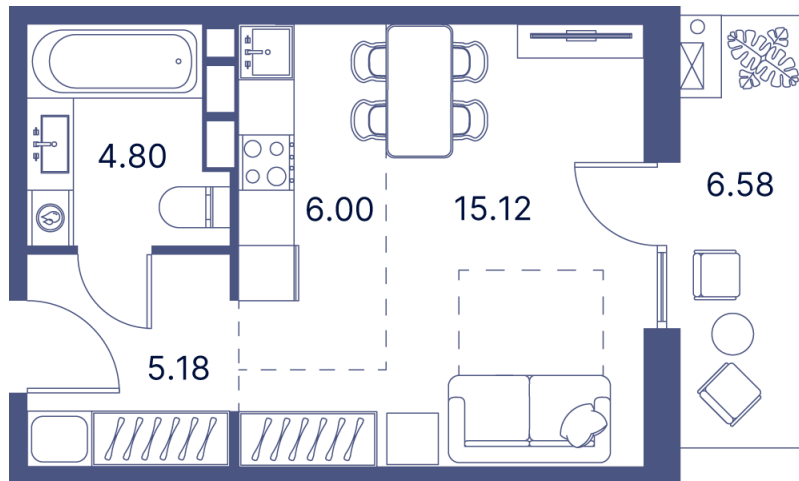

Номер: 438

Студия 42.8 м²

Отсканируйте QR-код и
смотрите на сайте
portdazur.com

Цена по запросу

Чистовая отделка

на Sea Breeze

Корпус	Дом 3	Этаж	3
Секция	9		

25.05.2026 04:08 (Мск)

Не является публичной офертой, цена может быть скорректирована.
Информация взята с сайта «portdazur.com».

На этаже 3

Студия 42.8 м²

25.05.2026 04:08 (Мск)

Не является публичной офертой, цена может быть скорректирована.
Информация взята с сайта «portdazur.com».