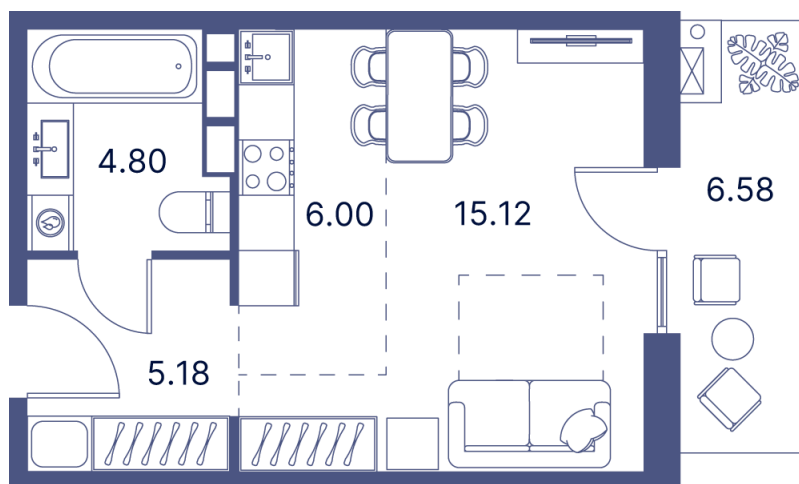

Номер: 438

Студия 43.05 м²

Отсканируйте QR-код и
смотрите на сайте
portdazur.com

119 017 руб.

Чистовая отделка

на Sea Breeze

Корпус

Дом 3

Этаж

3

Секция

9

02.04.2026 08:02 (Мск)

Не является публичной офертой, цена может быть скорректирована. Информация взята с сайта «portdazur.com»

На этаже 3

Студия 43.05 м²