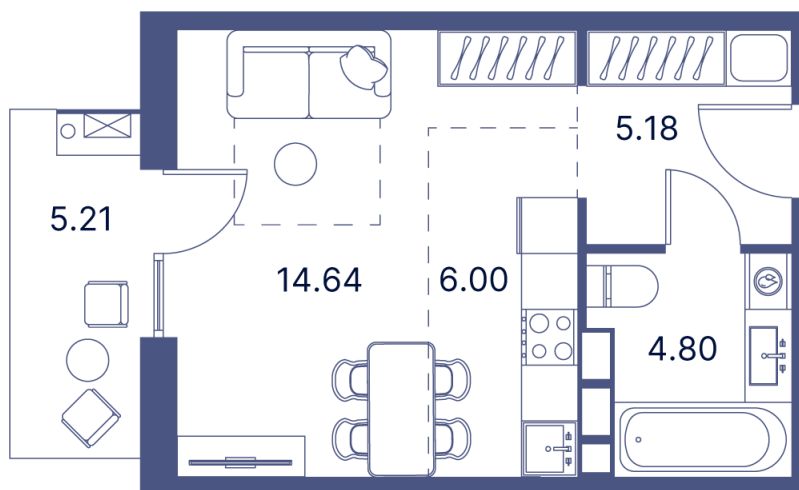

Номер: 435

Студия 42.28 м²

Отсканируйте QR-код и
смотрите на сайте
portdazur.com

119 375 руб.

Чистовая отделка

на бассейн

Корпус	Дом 3	Этаж	2
Секция	9		

02.04.2026 04:47 (Мск)

Не является публичной офертой, цена может быть скорректирована. Информация взята с сайта «portdazur.com»

На этаже 2

Студия 42.28 м²

02.04.2026 04:47 (Мск)

Не является публичной офертой, цена может быть скорректирована. Информация взята с сайта «portdazur.com»