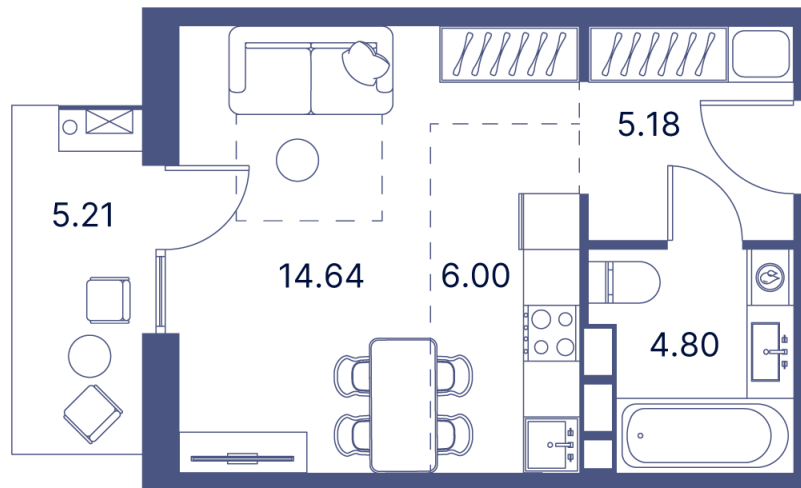

Номер: 435

Студия 42.28 м²

Отсканируйте QR-код и
смотрите на сайте
portdazur.com

Цена по запросу

Чистовая отделка

на бассейн

Корпус	Дом 3	Этаж	2
Секция	9		

25.05.2026 03:11 (Мск)

Не является публичной офертой, цена может быть скорректирована.
Информация взята с сайта «portdazur.com».

На этаже 2

Студия 42.28 м²

25.05.2026 03:11 (Мск)

Не является публичной офертой, цена может быть скорректирована.
Информация взята с сайта «portdazur.com».