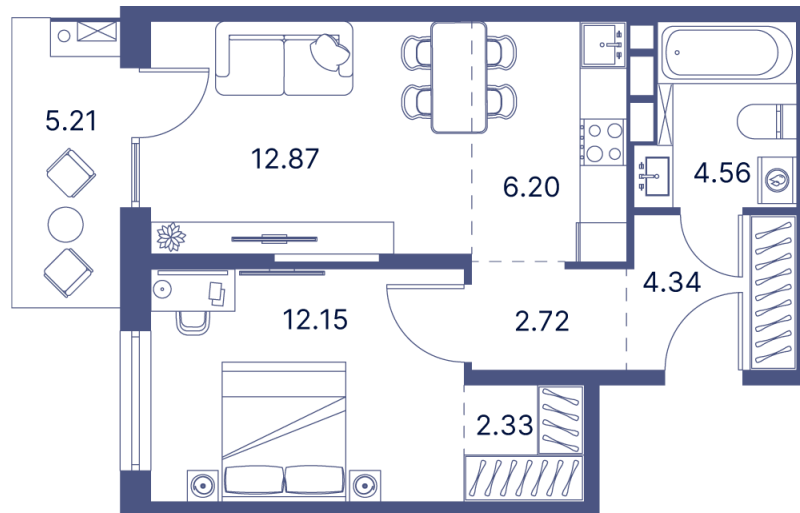

Номер: 65

1 комнатная 60.06 м²

Отсканируйте QR-код и
смотрите на сайте
portdazur.com

169 581 руб.

Чистовая отделка

на Sea Breeze

Корпус	Дом 6	Этаж	10
Секция	1		

02.04.2026 10:58 (Мск)

Не является публичной офертой, цена может быть скорректирована. Информация взята с сайта «portdazur.com»

На этаже 10

1 комнатная 60.06 м²

02.04.2026 10:58 (Мск)

Не является публичной офертой, цена может быть скорректирована. Информация взята с сайта «portdazur.com»