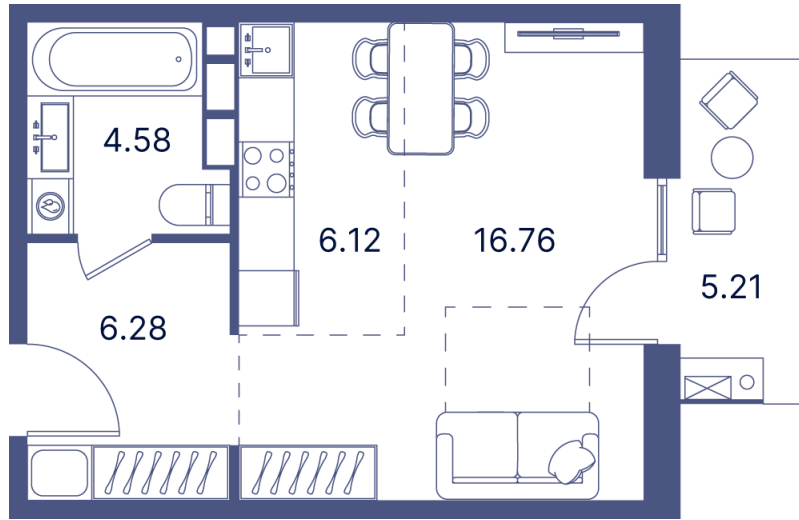

Номер: 419

Студия 43.52 м²

Отсканируйте QR-код и
смотрите на сайте
portdazur.com

Цена по запросу

Чистовая отделка

на Sea Breeze

Корпус	Дом 3	Этаж	8
Секция	8		

25.05.2026 08:48 (Мск)