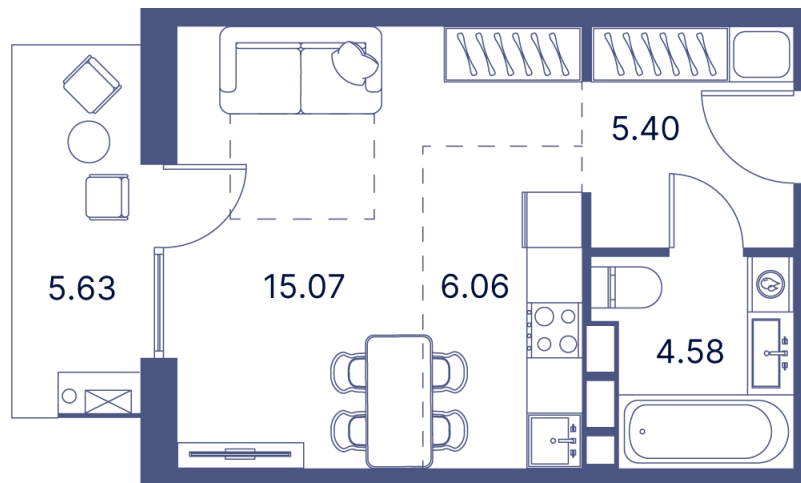

Номер: 225

Студия 42.21 м²

Отсканируйте QR-код и
смотрите на сайте
portdazur.com

Цена по запросу

Чистовая отделка

на бульвар

Корпус	Дом 3	Этаж	2
Секция	4		

28.05.2026 20:33 (Мск)

Не является публичной офертой, цена может быть скорректирована.
Информация взята с сайта «portdazur.com».

На этаже 2

Студия 42.21 м²

28.05.2026 20:33 (Мск)

Не является публичной офертой, цена может быть скорректирована.
Информация взята с сайта «portdazur.com».