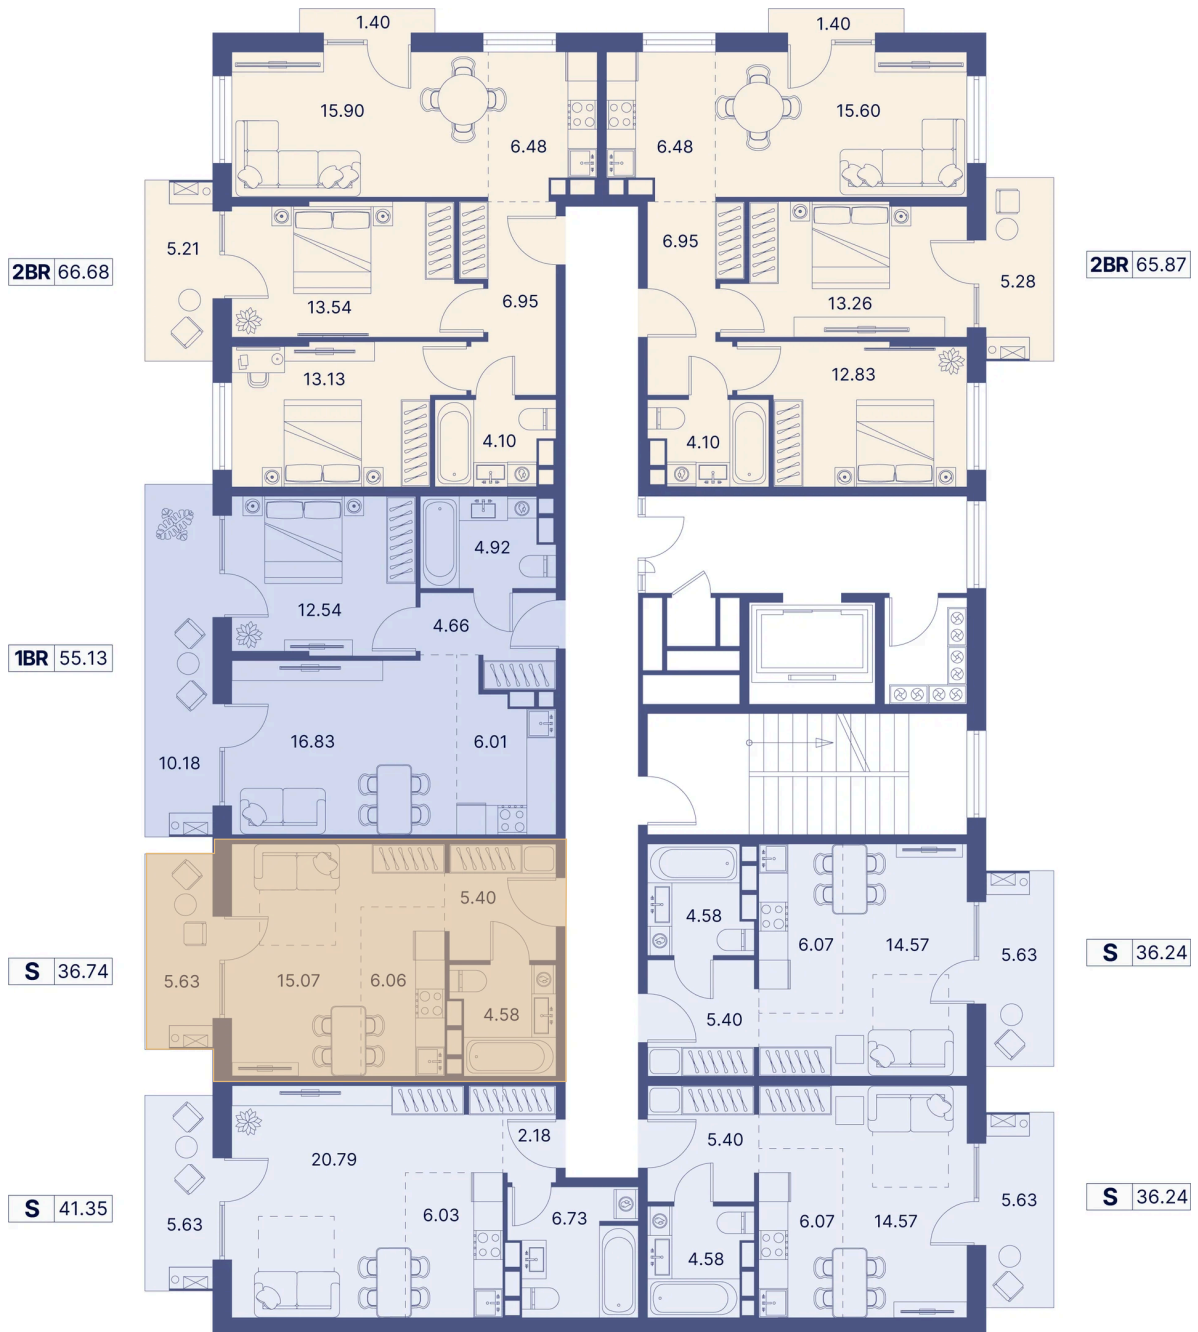

Номер: 225

Студия 42.21 м²

Отсканируйте QR-код и
смотрите на сайте
portdazur.com

Цена по запросу

Чистовая отделка

на бульвар

Корпус	Дом 3	Этаж	2
Секция	4		

28.05.2026 20:33 (Мск)

Не является публичной офертой, цена может быть скорректирована.
Информация взята с сайта «portdazur.com».

На этаже 2

Студия 42.21 м²

28.05.2026 20:33 (Мск)

Не является публичной офертой, цена может быть скорректирована.
Информация взята с сайта «portdazur.com».