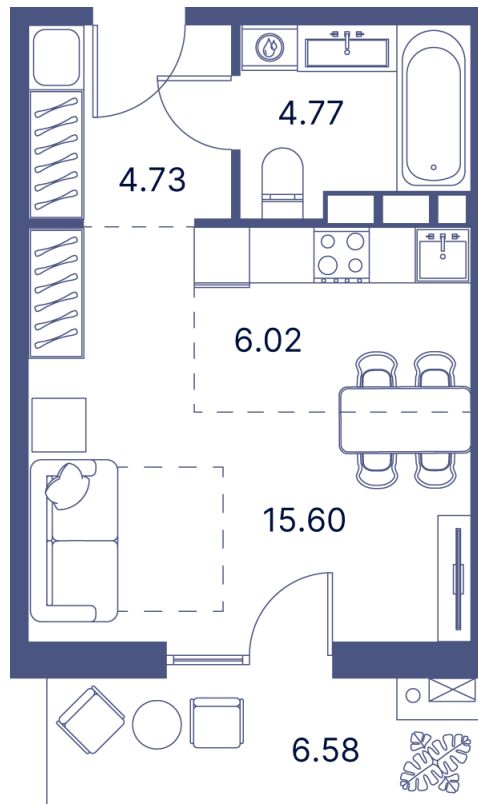

Номер: 11

Студия 43.05 м²

Отсканируйте QR-код и
смотрите на сайте
portdazur.com

Цена по запросу

Чистовая отделка

на Sea Breeze

Корпус	Дом 3	Этаж	2
Секция	1		

26.05.2026 03:28 (Мск)

Не является публичной офертой, цена может быть скорректирована.
Информация взята с сайта «portdazur.com».

На этаже 2

Студия 43.05 м²

26.05.2026 03:28 (Мск)

Не является публичной офертой, цена может быть скорректирована.
Информация взята с сайта «portdazur.com».