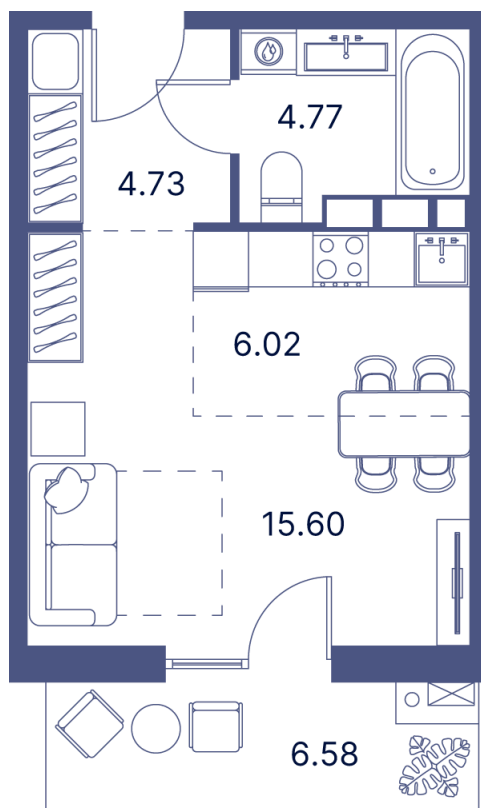

Номер: 11

Студия 43.05 м²

Отсканируйте QR-код и
смотрите на сайте
portdazur.com

119 017 руб.

Чистовая отделка

на Sea Breeze

Корпус

Дом 3

Этаж

2

Секция

1

02.04.2026 07:44 (Мск)

Не является публичной офертой, цена может быть скорректирована. Информация взята с сайта «portdazur.com»

На этаже 2

Студия 43.05 м²