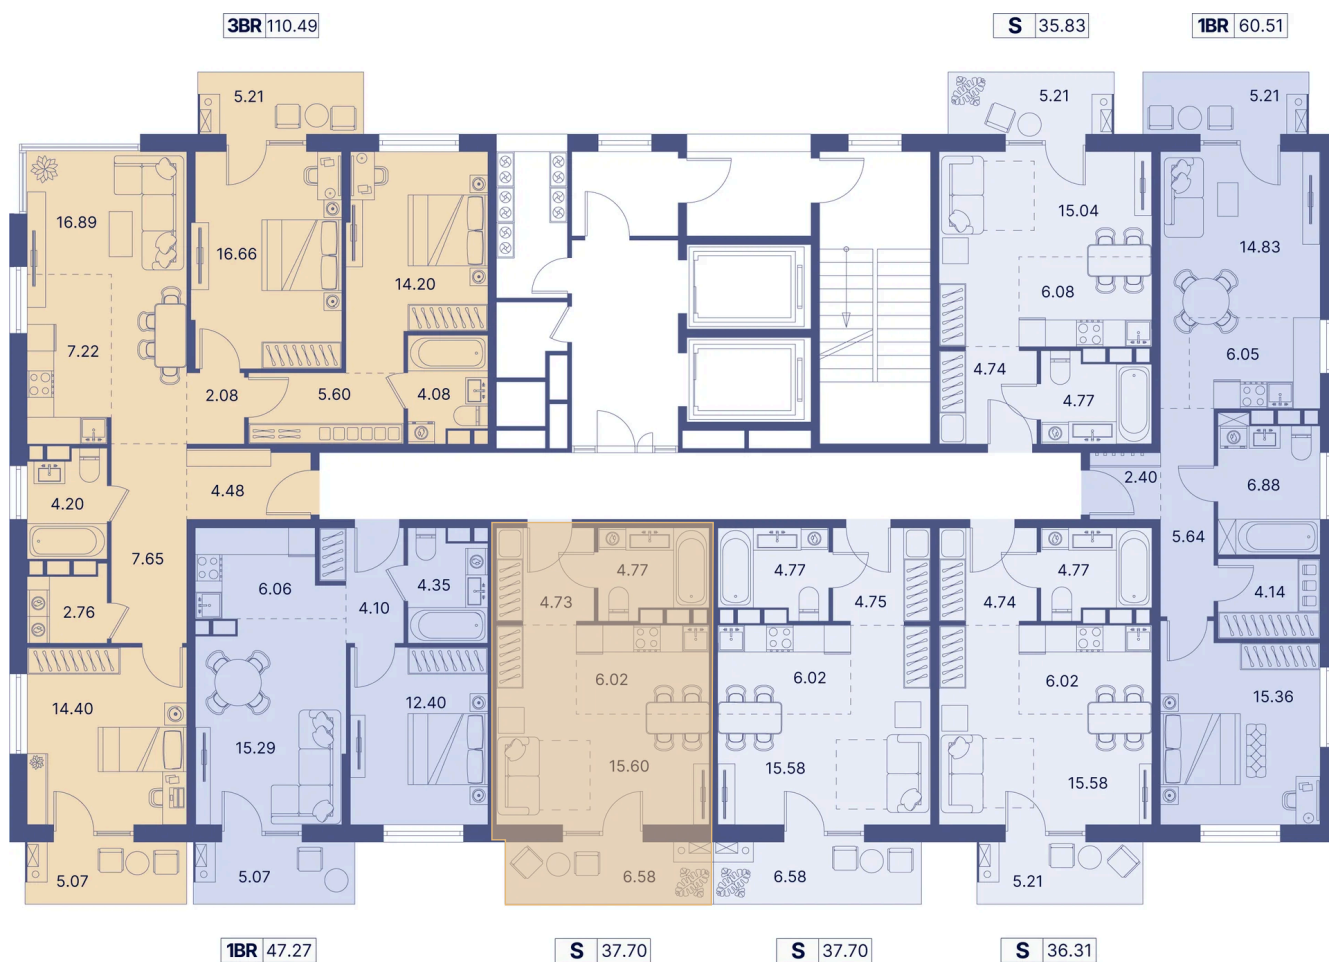

Номер: 11

Студия 43.05 м²

Отсканируйте QR-код и
смотрите на сайте
portdazur.com

119 017 руб.

Чистовая отделка

на Sea Breeze

Корпус

Дом 3

Этаж

2

Секция

1

02.04.2026 07:44 (Мск)

Не является публичной офертой, цена может быть скорректирована. Информация взята с сайта «portdazur.com»

На этаже 2

Студия 43.05 м²