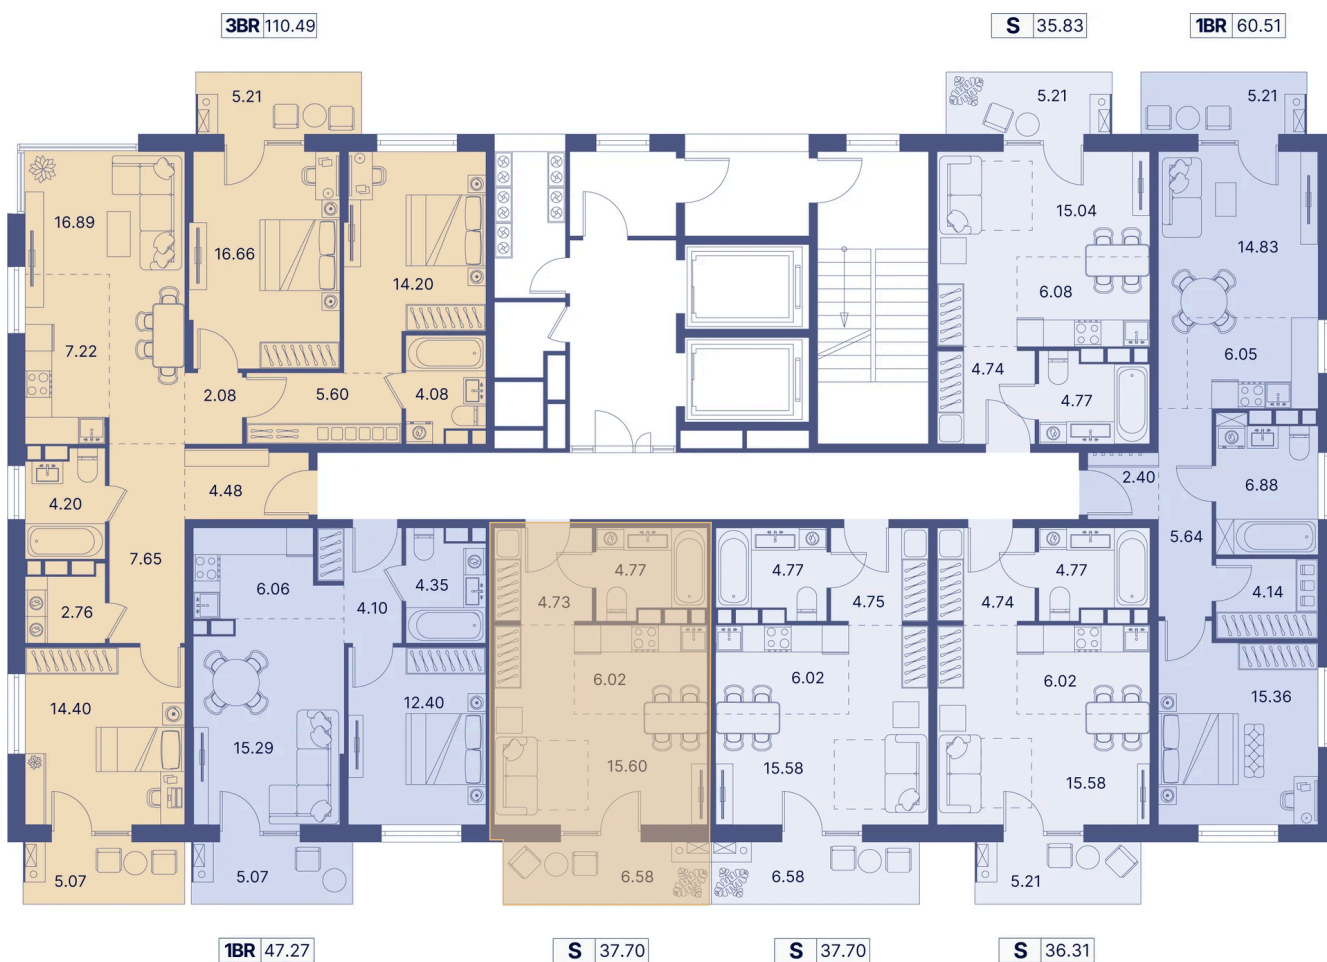

Номер: 11

Студия 43.05 м²

Отсканируйте QR-код и
смотрите на сайте
portdazur.com

Цена по запросу

Чистовая отделка

на Sea Breeze

Корпус	Дом 3	Этаж	2
Секция	1		

26.05.2026 03:28 (Мск)

Не является публичной офертой, цена может быть скорректирована.
Информация взята с сайта «portdazur.com».

На этаже 2

Студия 43.05 м²

26.05.2026 03:28 (Мск)

Не является публичной офертой, цена может быть скорректирована.
Информация взята с сайта «portdazur.com».