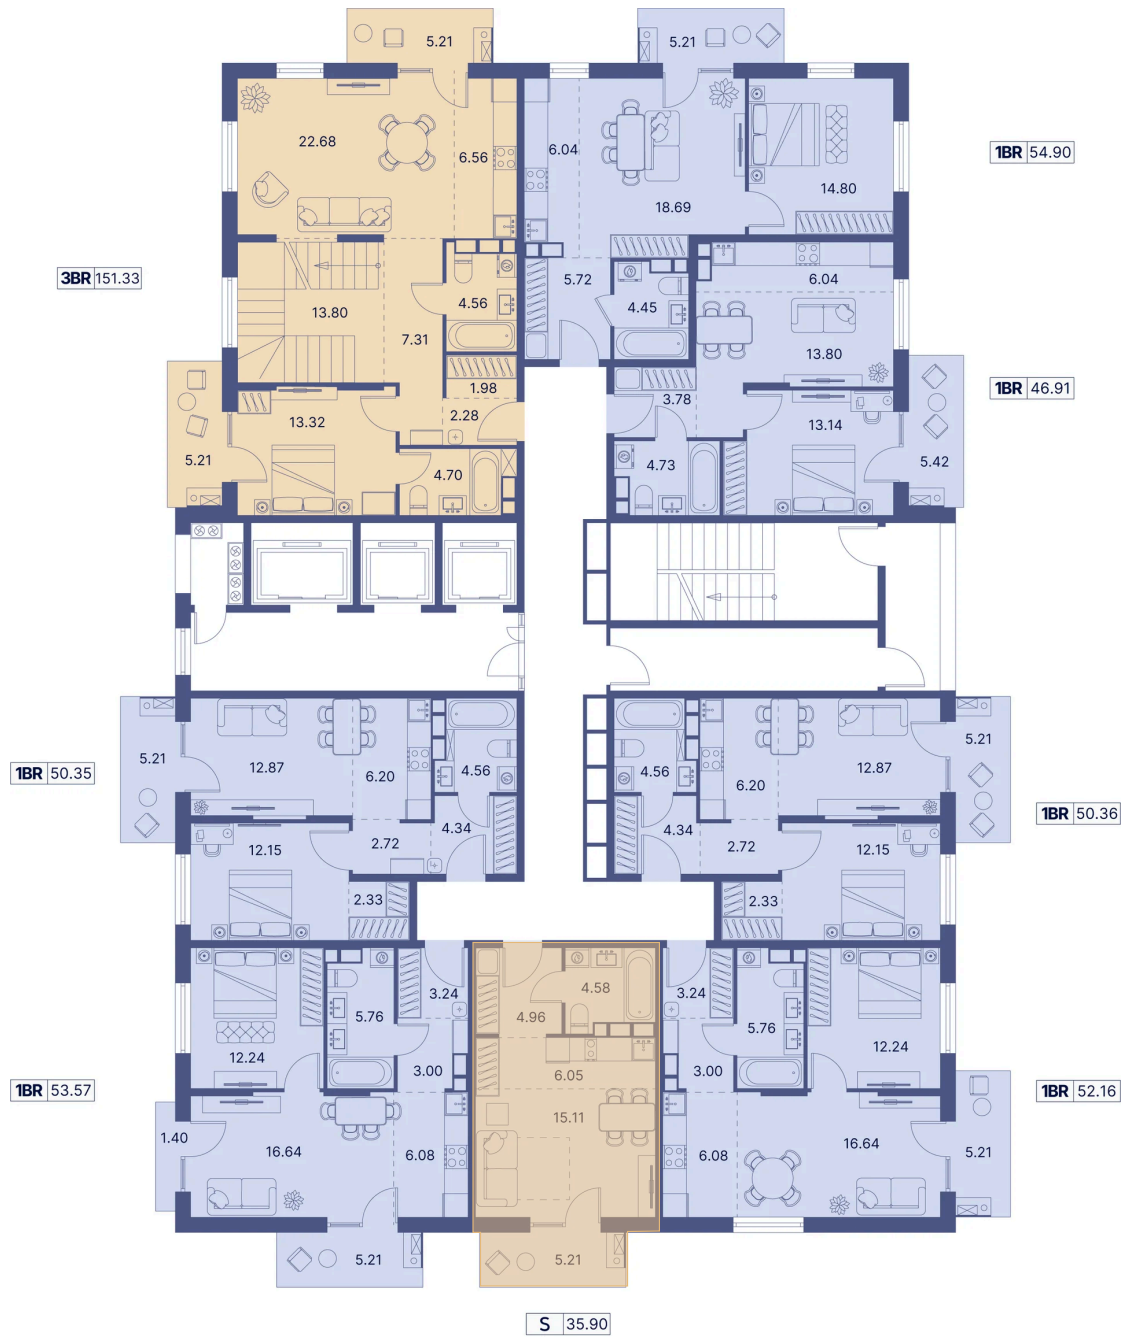

Номер: 99

Студия 40.66 м²

Отсканируйте QR-код и
смотрите на сайте
portdazur.com

Цена по запросу

Чистовая отделка

на Sea Breeze

Корпус	Дом 10	Этаж	14
Секция	1		

26.05.2026 02:25 (Мск)

Не является публичной офертой, цена может быть скорректирована.
Информация взята с сайта «portdazur.com».

На этаже 14

Студия 40.66 м²

26.05.2026 02:25 (Мск)

Не является публичной офертой, цена может быть скорректирована.
Информация взята с сайта «portdazur.com».