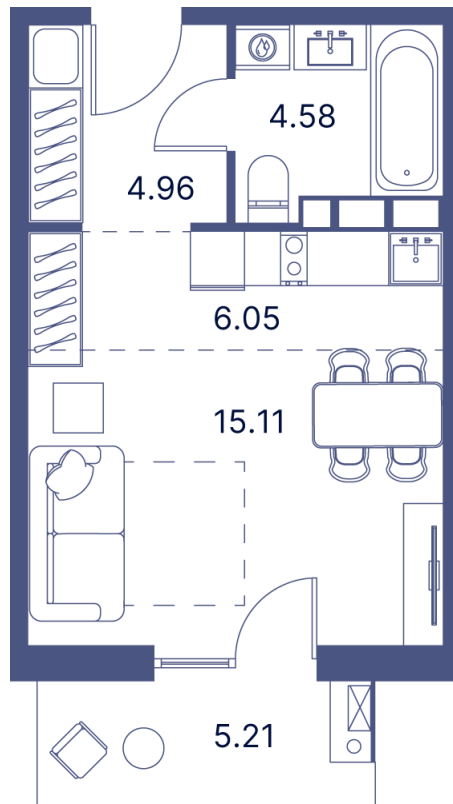

Номер: 99

Студия 40.66 м²

Отсканируйте QR-код и
смотрите на сайте
portdazur.com

Цена по запросу

Чистовая отделка

на Sea Breeze

Корпус	Дом 10	Этаж	14
Секция	1		

26.05.2026 02:25 (Мск)

Не является публичной офертой, цена может быть скорректирована.
Информация взята с сайта «portdazur.com».

На этаже 14

Студия 40.66 м²

26.05.2026 02:25 (Мск)

Не является публичной офертой, цена может быть скорректирована.
Информация взята с сайта «portdazur.com».