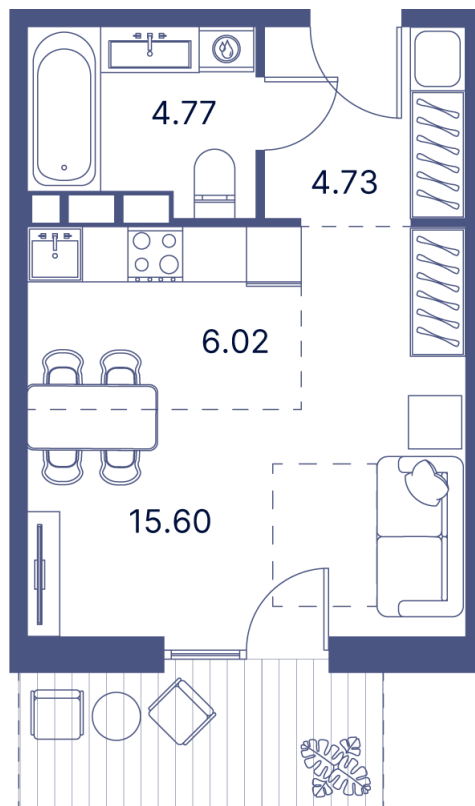

Номер: 3

Студия 36 м²

Отсканируйте QR-код и
смотрите на сайте
portdazur.com

Цена по запросу

Чистовая отделка

на Sea Breeze

Корпус	Дом 1	Этаж	1
Секция	1		

25.05.2026 03:17 (Мск)

Не является публичной офертой, цена может быть скорректирована.
Информация взята с сайта «portdazur.com».

На этаже 1

Студия 36 м²

25.05.2026 03:17 (Мск)

Не является публичной офертой, цена может быть скорректирована.
Информация взята с сайта «portdazur.com».