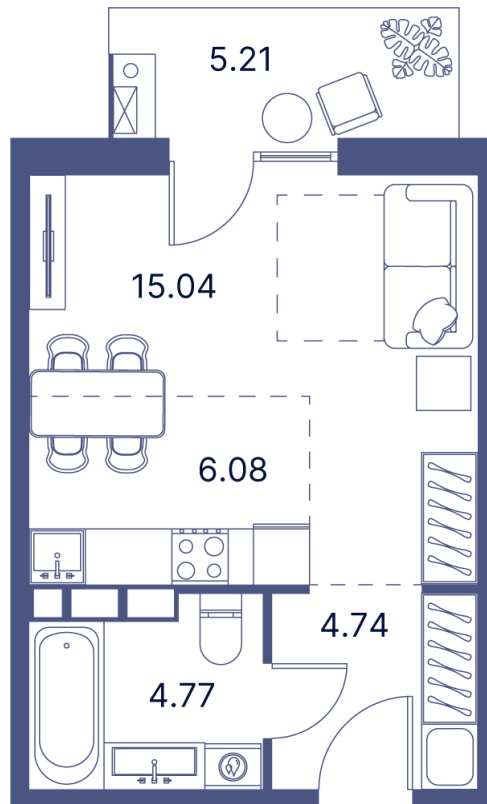

Номер: 42

Студия 42.63 м²

Отсканируйте QR-код и
смотрите на сайте
portdazur.com

Цена по запросу

Чистовая отделка

на бассейн

Корпус	Дом 1	Этаж	6
Секция	1		

26.05.2026 05:54 (Мск)

Не является публичной офертой, цена может быть скорректирована.
Информация взята с сайта «portdazur.com».

На этаже 6

Студия 42.63 м²

26.05.2026 05:54 (Мск)

Не является публичной офертой, цена может быть скорректирована.
Информация взята с сайта «portdazur.com».