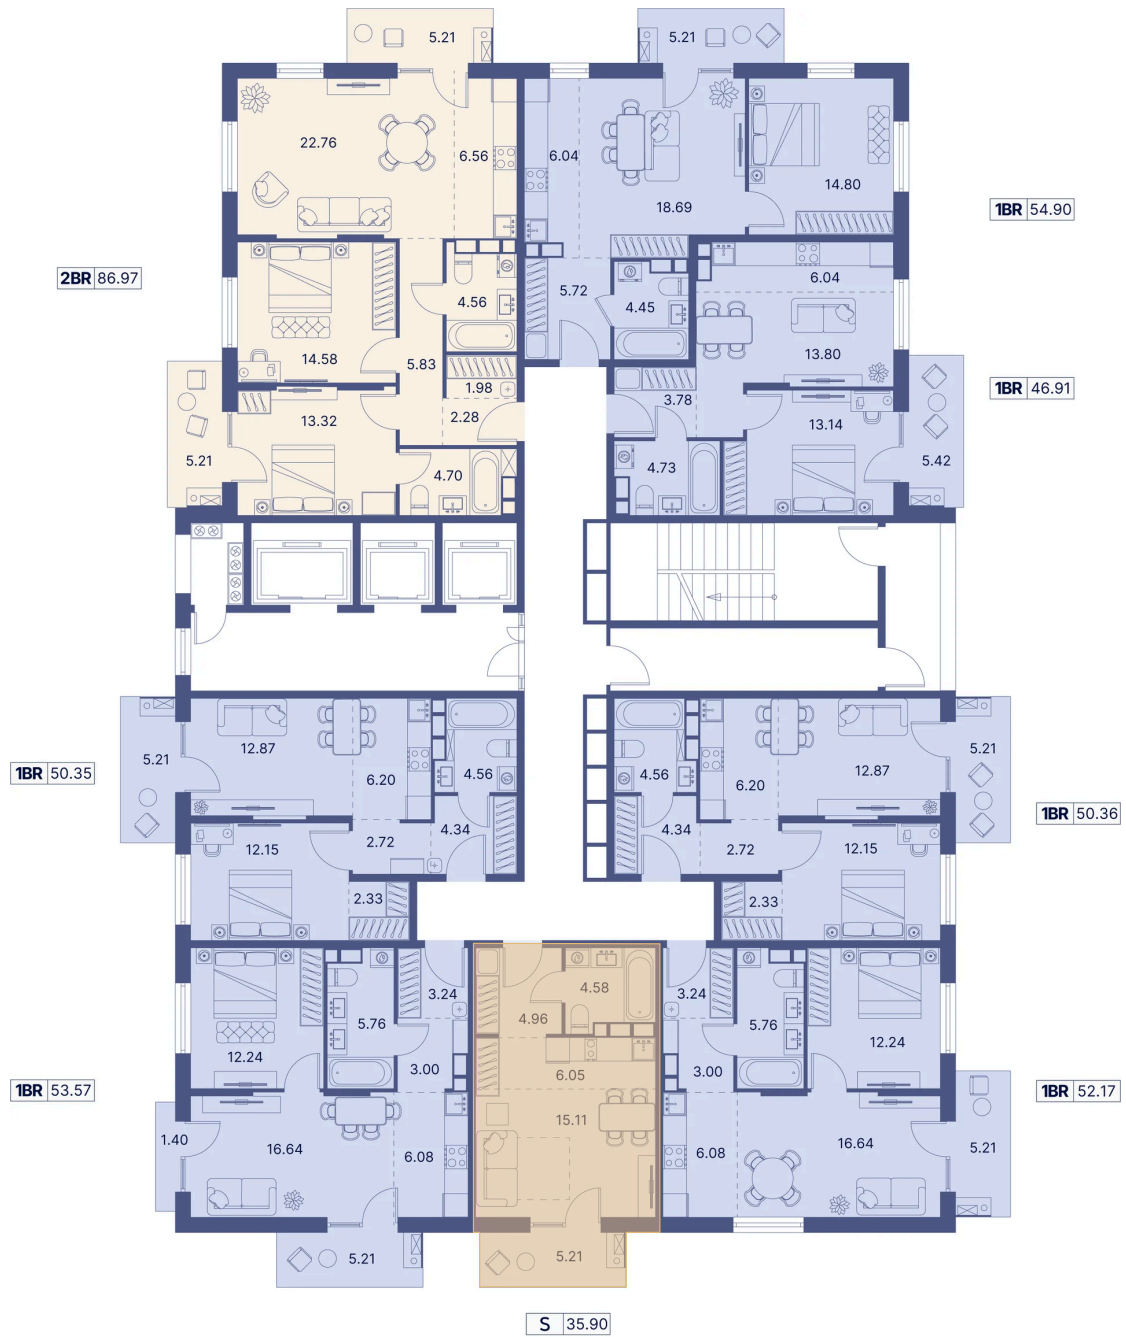

Номер: 67

Студия 40.66 м²

Отсканируйте QR-код и
смотрите на сайте
portdazur.com

Цена по запросу

Чистовая отделка

на Sea Breeze

Корпус	Дом 10	Этаж	10
Секция	1		

25.05.2026 09:55 (Мск)

Не является публичной офертой, цена может быть скорректирована.
Информация взята с сайта «portdazur.com».

На этаже 10

Студия 40.66 м²

25.05.2026 09:55 (Мск)

Не является публичной офертой, цена может быть скорректирована.
Информация взята с сайта «portdazur.com».