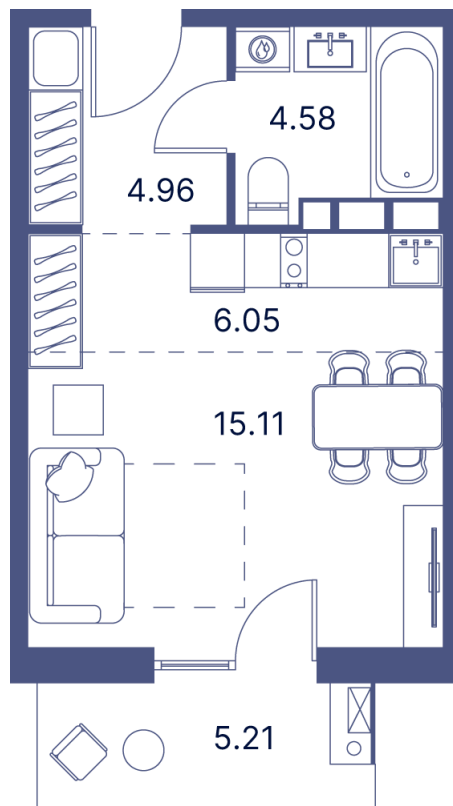

Номер: 67

Студия 40.66 м²

Отсканируйте QR-код и
смотрите на сайте
portdazur.com

Цена по запросу

Чистовая отделка

на Sea Breeze

Корпус	Дом 10	Этаж	10
Секция	1		

25.05.2026 09:55 (Мск)

Не является публичной офертой, цена может быть скорректирована.
Информация взята с сайта «portdazur.com».

На этаже 10

Студия 40.66 м²

25.05.2026 09:55 (Мск)

Не является публичной офертой, цена может быть скорректирована.
Информация взята с сайта «portdazur.com».