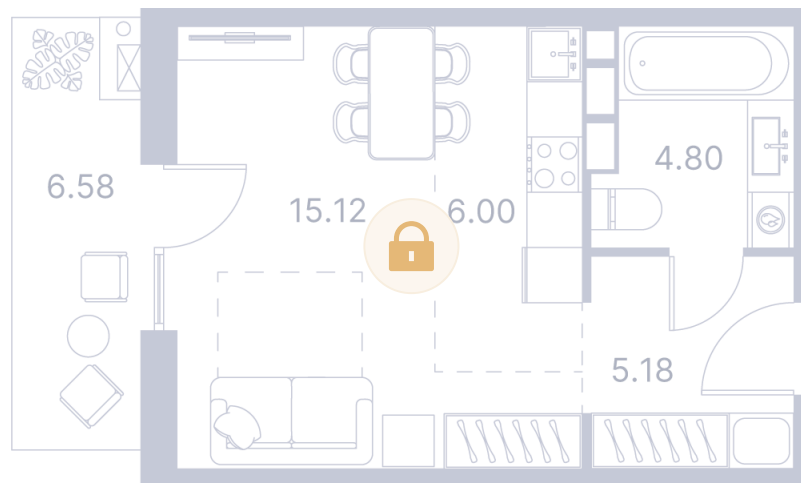

# Студия 43.05 м<sup>2</sup>

Отсканируйте QR-код и  
смотрите на сайте  
portdazur.com