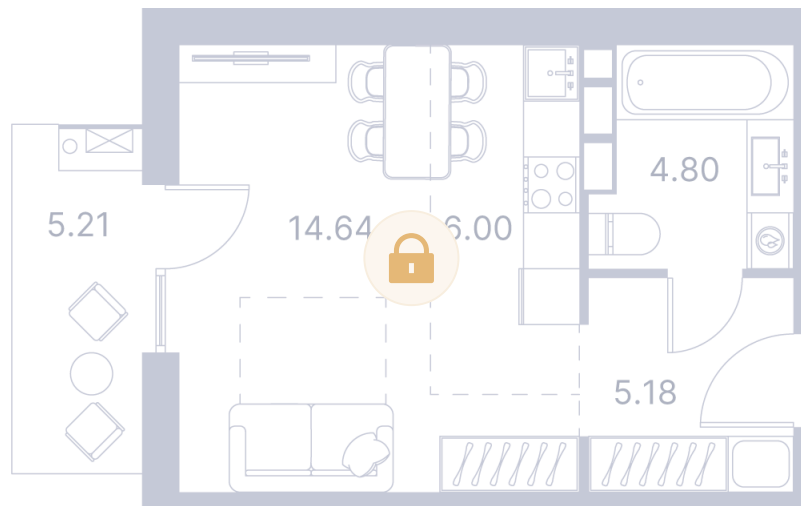

Номер: 346

Студия 43.8 м²

Отсканируйте QR-код и
смотрите на сайте
portdazur.com

Цена по запросу

Чистовая отделка

на бассейн

Корпус	Дом 2	Этаж	6
Секция	7		

25.05.2026 08:21 (Мск)

Не является публичной офертой, цена может быть скорректирована.
Информация взята с сайта «portdazur.com».

На этаже 6

Студия 43.8 м²

25.05.2026 08:21 (Мск)

Не является публичной офертой, цена может быть скорректирована.
Информация взята с сайта «portdazur.com».