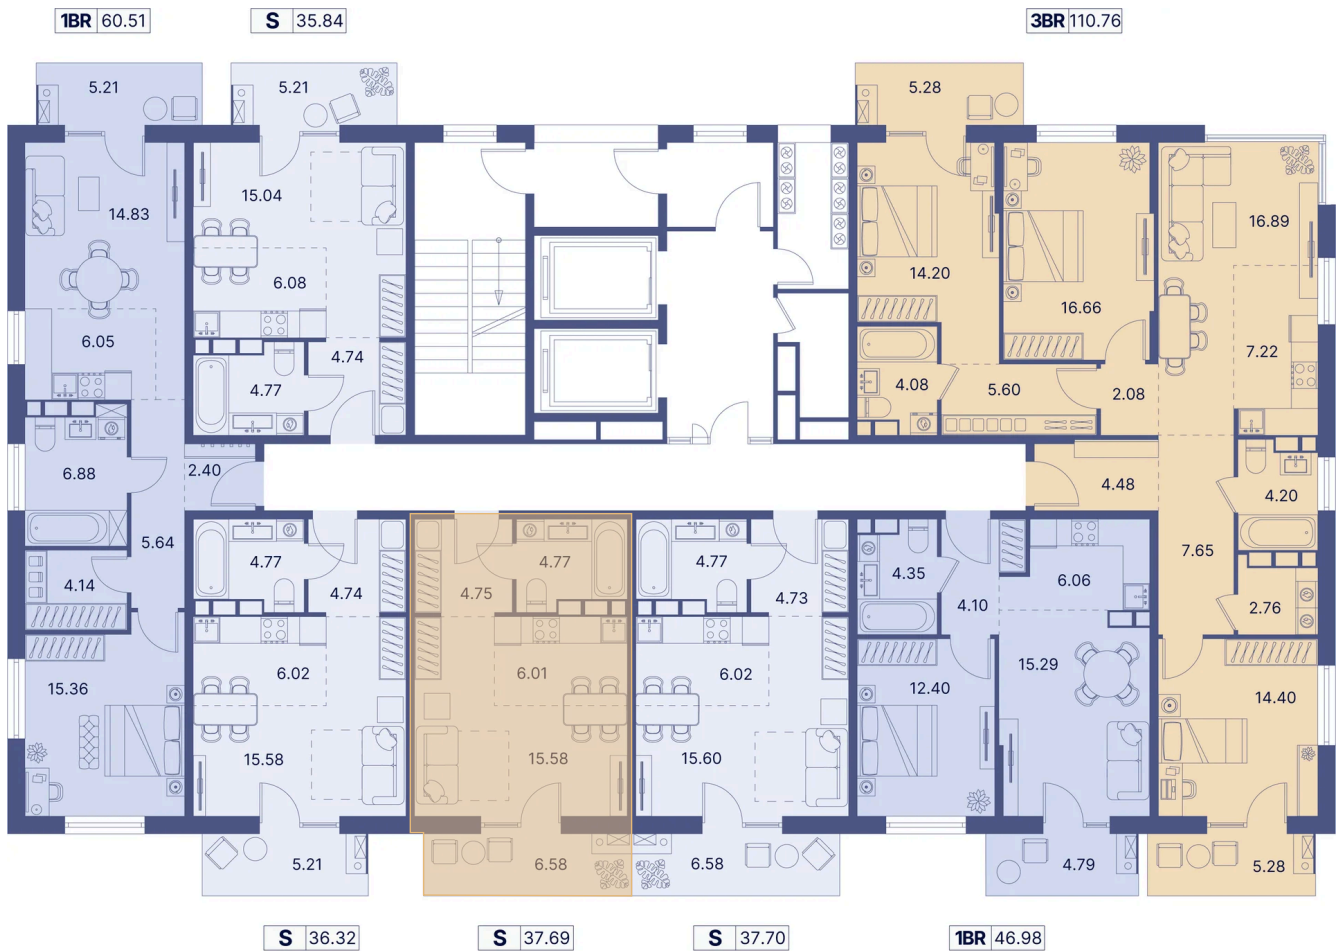

Номер: 32

Студия 43.05 м²

Отсканируйте QR-код и
смотрите на сайте
portdazur.com

Цена по запросу

Чистовая отделка

на Sea Breeze

Корпус	Дом 1	Этаж	5
Секция	1		

25.05.2026 04:20 (Мск)

Не является публичной офертой, цена может быть скорректирована.
Информация взята с сайта «portdazur.com».

На этаже 5

Студия 43.05 м²

25.05.2026 04:20 (Мск)

Не является публичной офертой, цена может быть скорректирована.
Информация взята с сайта «portdazur.com».