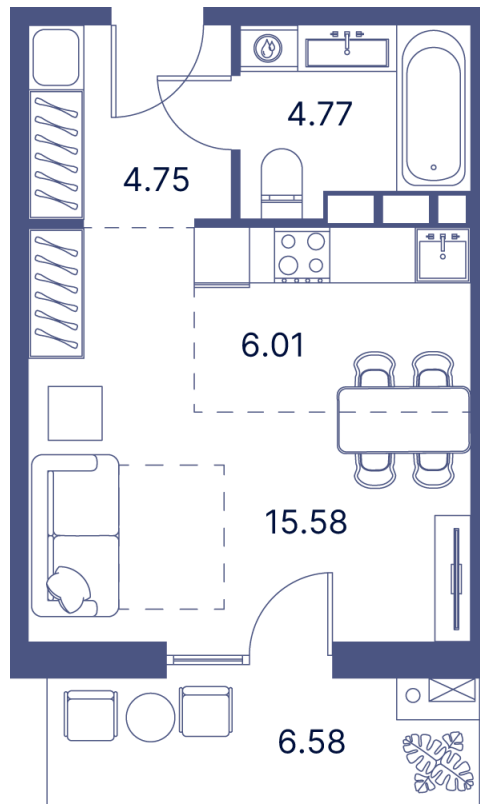

Номер: 32

Студия 43.05 м²

Отсканируйте QR-код и
смотрите на сайте
portdazur.com

Цена по запросу

Чистовая отделка

на Sea Breeze

Корпус	Дом 1	Этаж	5
Секция	1		

25.05.2026 04:20 (Мск)

Не является публичной офертой, цена может быть скорректирована.
Информация взята с сайта «portdazur.com».

На этаже 5

Студия 43.05 м²

25.05.2026 04:20 (Мск)

Не является публичной офертой, цена может быть скорректирована.
Информация взята с сайта «portdazur.com».