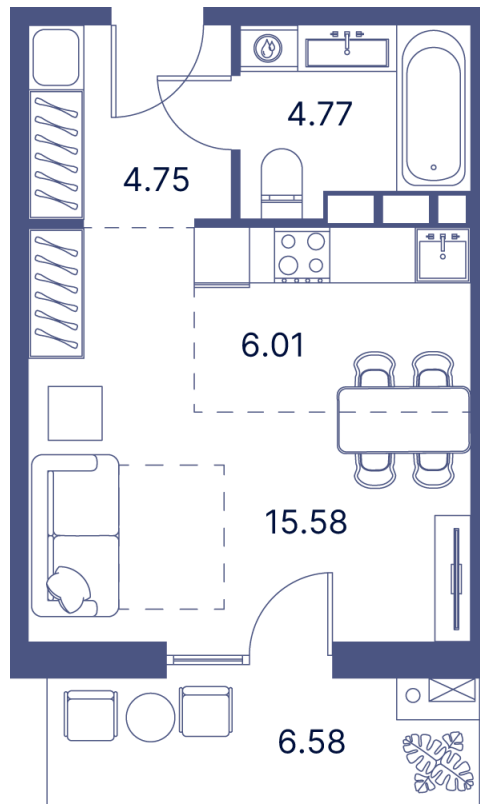

Номер: 46

Студия 43.05 м²

Отсканируйте QR-код и
смотрите на сайте
portdazur.com

121 515 руб.

Чистовая отделка

на Sea Breeze

Корпус	Дом 1	Этаж	7
Секция	1		

02.04.2026 12:56 (Мск)

Не является публичной офертой, цена может быть скорректирована. Информация взята с сайта «portdazur.com»

На этаже 7

Студия 43.05 м²

02.04.2026 12:56 (Мск)

Не является публичной офертой, цена может быть скорректирована. Информация взята с сайта «portdazur.com»