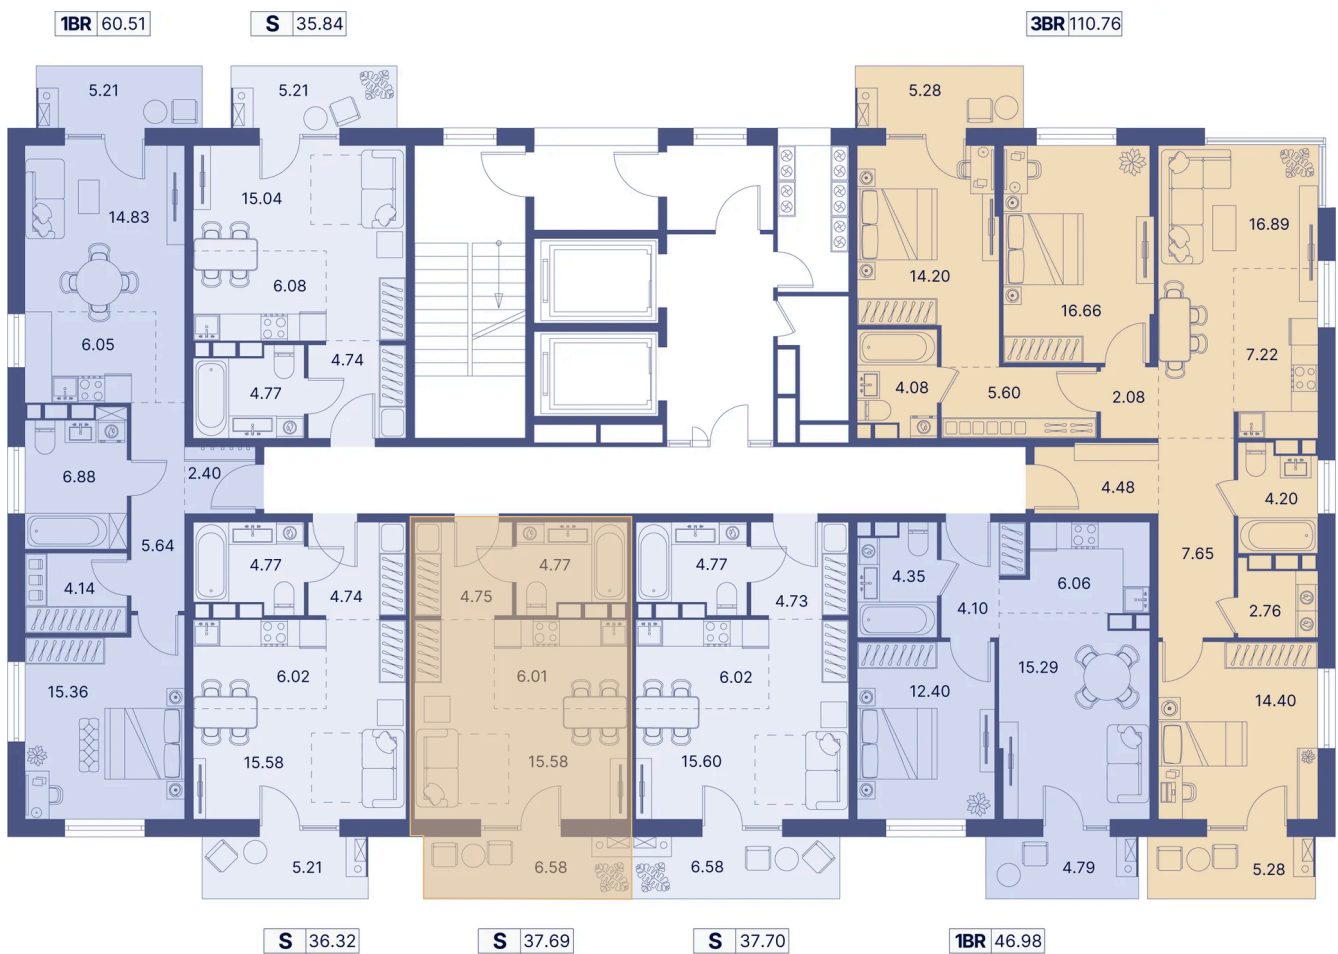

Номер: 46

Студия 43.05 м²

Отсканируйте QR-код и
смотрите на сайте
portdazur.com

121 515 руб.

Чистовая отделка

на Sea Breeze

Корпус	Дом 1	Этаж	7
Секция	1		

02.04.2026 12:56 (Мск)

Не является публичной офертой, цена может быть скорректирована. Информация взята с сайта «portdazur.com»

На этаже 7

Студия 43.05 м²

02.04.2026 12:56 (Мск)

Не является публичной офертой, цена может быть скорректирована. Информация взята с сайта «portdazur.com»