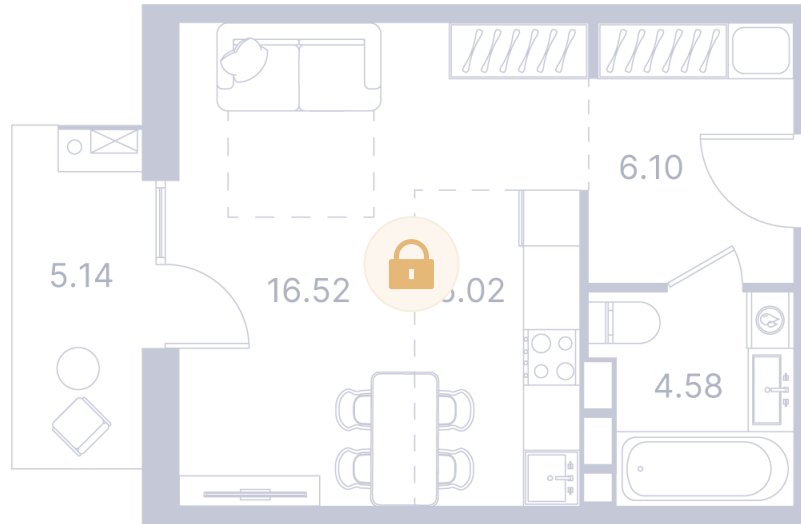

Номер: 472

Студия 44.07 м²

Отсканируйте QR-код и
смотрите на сайте
portdazur.com

Цена по запросу

Чистовая отделка

на бассейн

Корпус	Дом 1	Этаж	8
Секция	9		

10.06.2026 13:50 (Мск)

Не является публичной офертой, цена может быть скорректирована.
Информация взята с сайта «portdazur.com».

На этаже 8

Студия 44.07 м²

10.06.2026 13:50 (Мск)

Не является публичной офертой, цена может быть скорректирована.
Информация взята с сайта «portdazur.com».