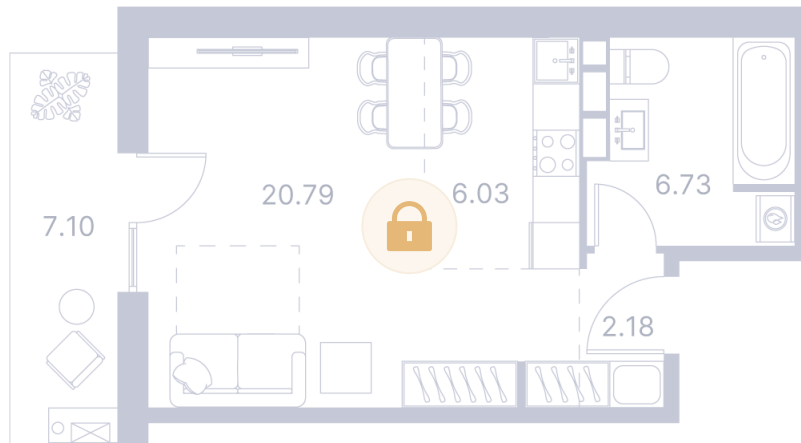

Номер: 97

Студия 52.5 м²

Отсканируйте QR-код и
смотрите на сайте
portdazur.com

145 100 руб.

Чистовая отделка

на Sea Breeze

Корпус	Дом 1	Этаж	2
Секция	2		

02.04.2026 12:16 (Мск)

Не является публичной офертой, цена может быть скорректирована. Информация взята с сайта «portdazur.com»

На этаже 2

Студия 52.5 м²

02.04.2026 12:16 (Мск)

Не является публичной офертой, цена может быть скорректирована. Информация взята с сайта «portdazur.com»