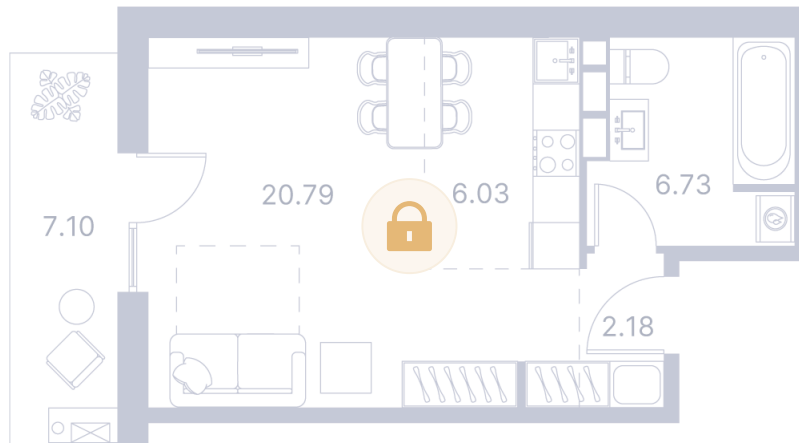

# Студия 52.5 м<sup>2</sup>

Отсканируйте QR-код и  
смотрите на сайте  
portdazur.com