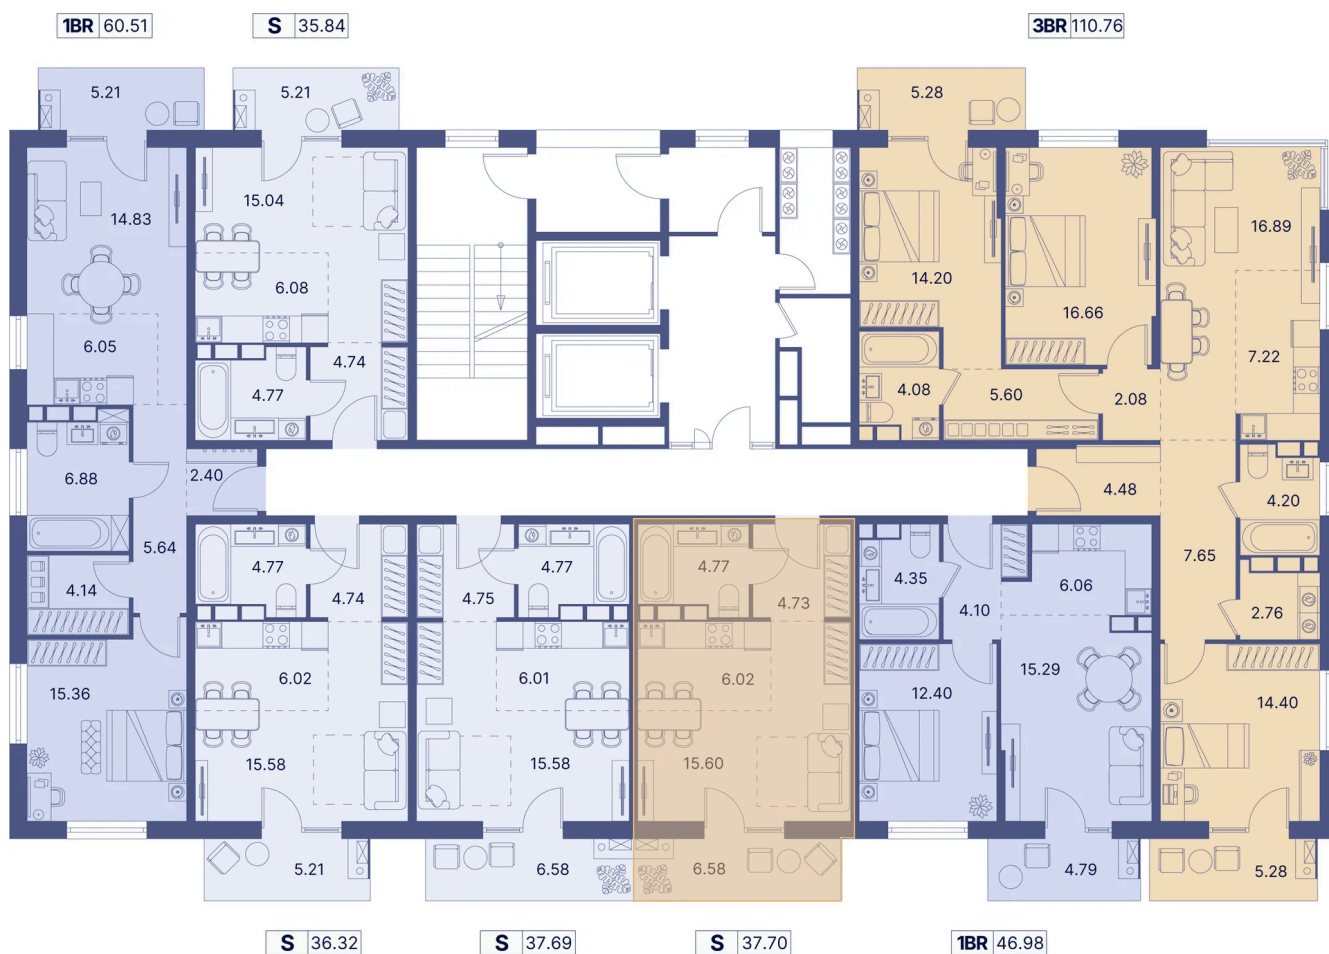

Номер: 31

Студия 43.05 м²

Отсканируйте QR-код и
смотрите на сайте
portdazur.com

Цена по запросу

Чистовая отделка

на Sea Breeze

Корпус	Дом 1	Этаж	5
Секция	1		

25.05.2026 04:20 (Мск)

Не является публичной офертой, цена может быть скорректирована.
Информация взята с сайта «portdazur.com».

На этаже 5

Студия 43.05 м²

25.05.2026 04:20 (Мск)

Не является публичной офертой, цена может быть скорректирована.
Информация взята с сайта «portdazur.com».