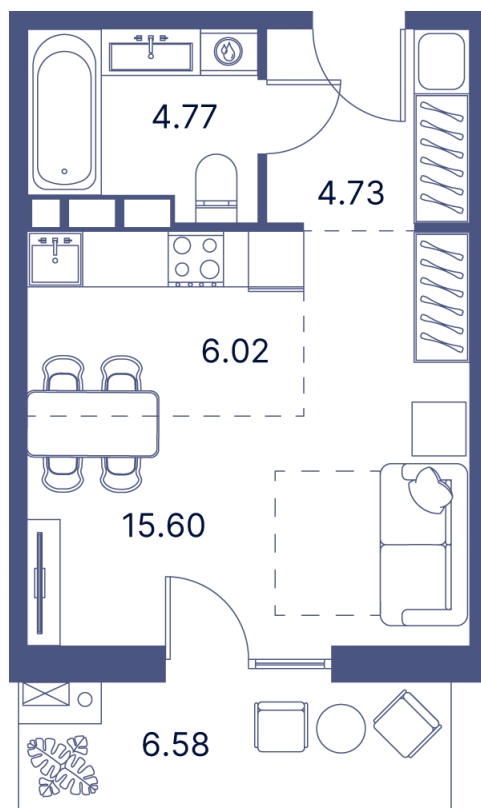

Номер: 31

Студия 43.05 м²

Отсканируйте QR-код и
смотрите на сайте
portdazur.com

121 515 руб.

Чистовая отделка

на Sea Breeze

Корпус

Дом 1

Этаж

5

Секция

1

02.04.2026 14:45 (Мск)

Не является публичной офертой, цена может быть скорректирована. Информация взята с сайта «portdazur.com»

На этаже 5

Студия 43.05 м²