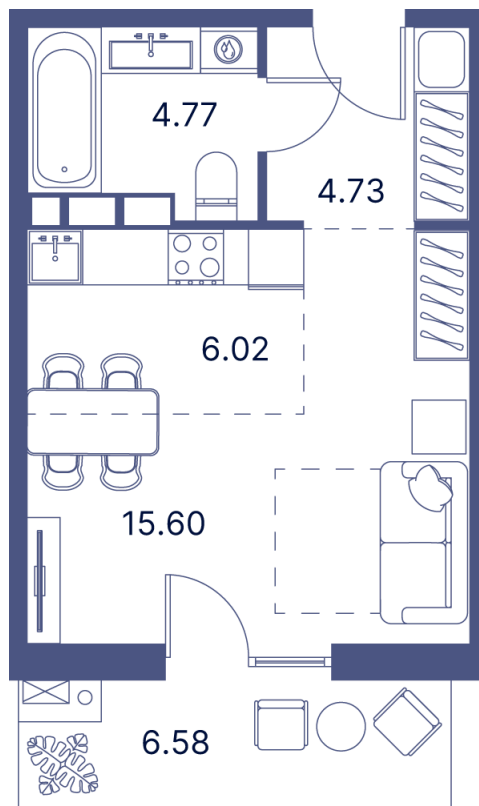

Номер: 31

Студия 43.05 м²

Отсканируйте QR-код и
смотрите на сайте
portdazur.com

Цена по запросу

Чистовая отделка

на Sea Breeze

Корпус	Дом 1	Этаж	5
Секция	1		

25.05.2026 04:20 (Мск)

Не является публичной офертой, цена может быть скорректирована.
Информация взята с сайта «portdazur.com».

На этаже 5

Студия 43.05 м²

25.05.2026 04:20 (Мск)

Не является публичной офертой, цена может быть скорректирована.
Информация взята с сайта «portdazur.com».