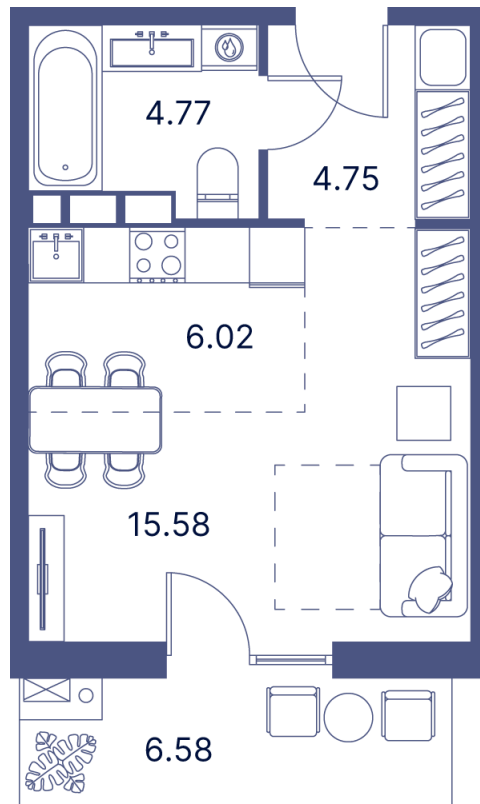

Номер: 24

Студия 43.05 м²

Отсканируйте QR-код и
смотрите на сайте
portdazur.com

Цена по запросу

Чистовая отделка

на Sea Breeze

Корпус	Дом 3	Этаж	4
Секция	1		

26.05.2026 02:13 (Мск)

Не является публичной офертой, цена может быть скорректирована.
Информация взята с сайта «portdazur.com».

На этаже 4

Студия 43.05 м²

26.05.2026 02:13 (Мск)

Не является публичной офертой, цена может быть скорректирована.
Информация взята с сайта «portdazur.com».