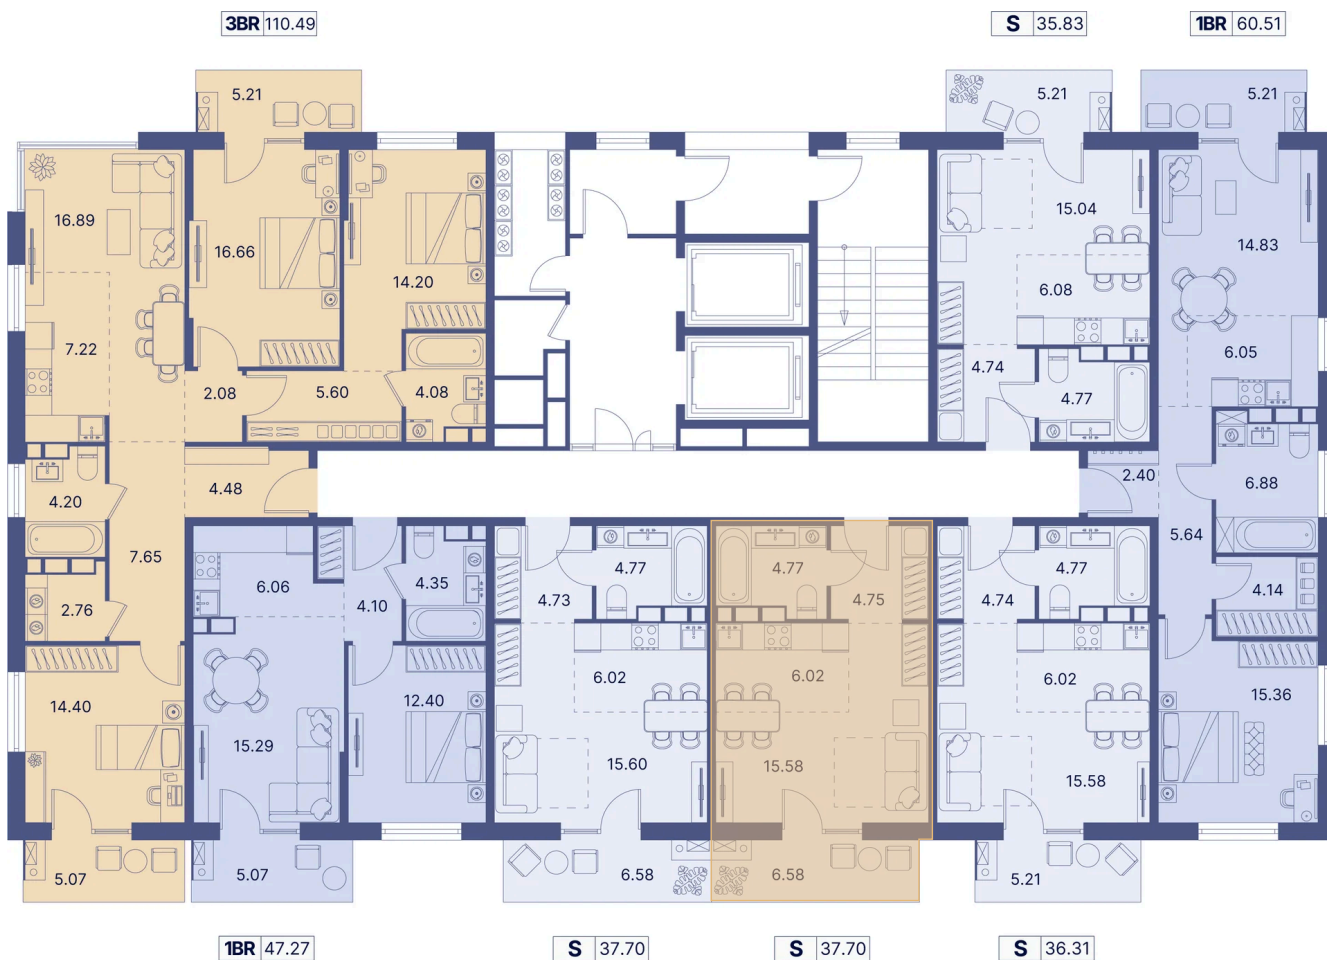

Номер: 24

Студия 43.05 м²

Отсканируйте QR-код и
смотрите на сайте
portdazur.com

Цена по запросу

Чистовая отделка

на Sea Breeze

Корпус	Дом 3	Этаж	4
Секция	1		

26.05.2026 02:13 (Мск)

Не является публичной офертой, цена может быть скорректирована.
Информация взята с сайта «portdazur.com».

На этаже 4

Студия 43.05 м²

26.05.2026 02:13 (Мск)

Не является публичной офертой, цена может быть скорректирована.
Информация взята с сайта «portdazur.com».