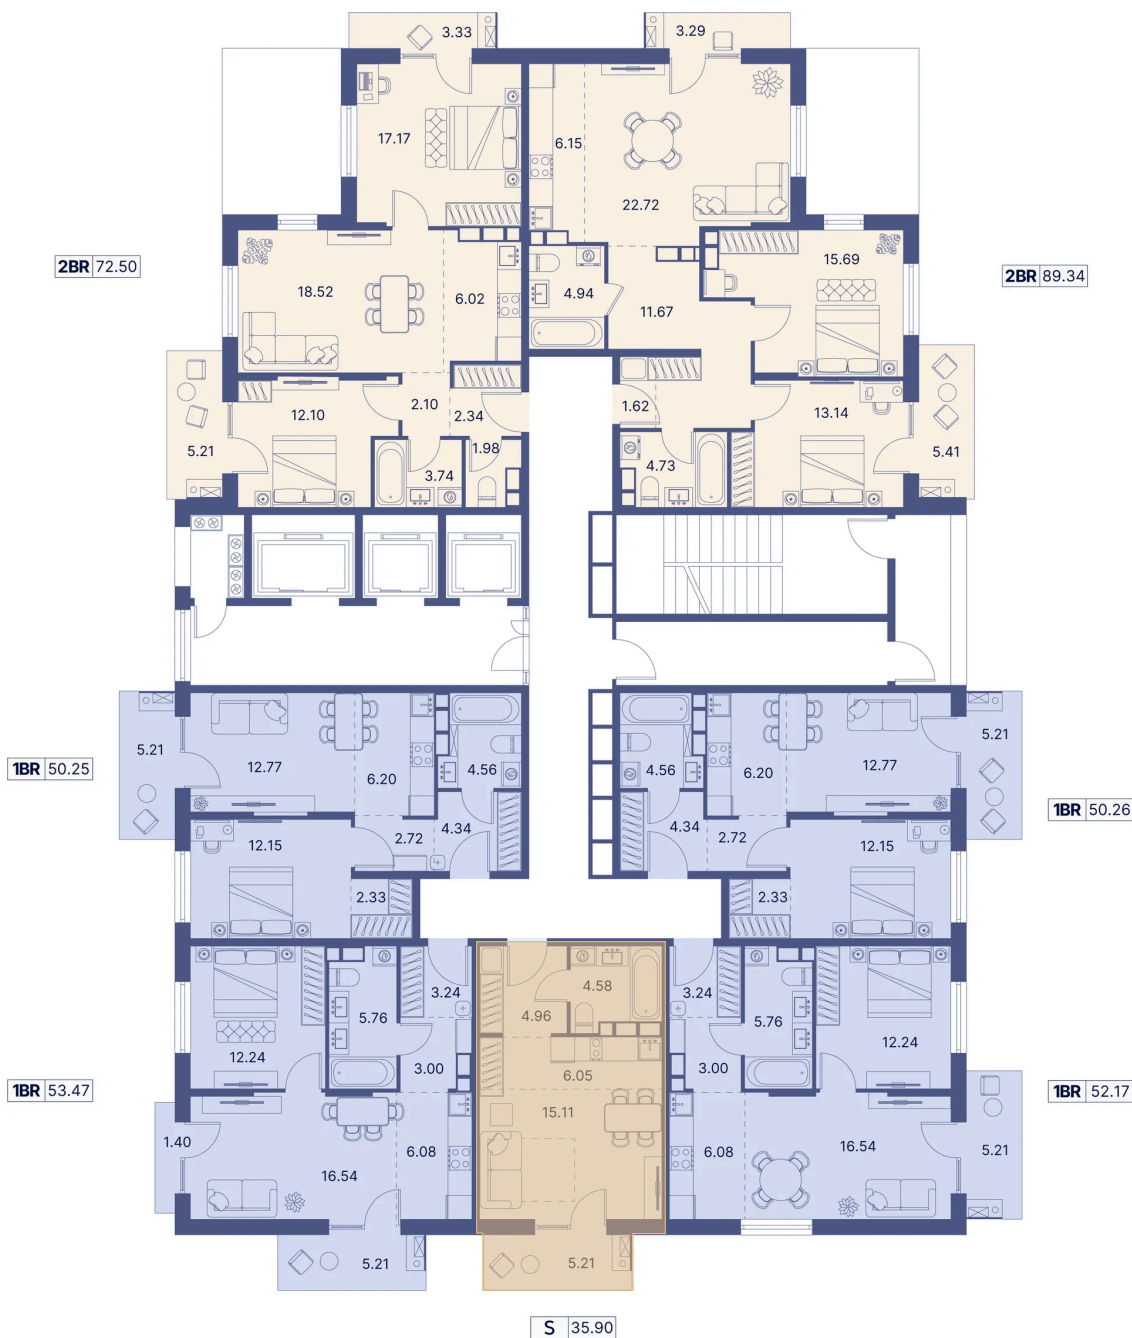

Номер: 128

Студия 40.66 м²

Отсканируйте QR-код и
смотрите на сайте
portdazur.com

Цена по запросу

Чистовая отделка

на Sea Breeze

Корпус	Дом 4	Этаж	18
Секция	1		

26.05.2026 05:55 (Мск)

Не является публичной офертой, цена может быть скорректирована.
Информация взята с сайта «portdazur.com».

На этаже 18

Студия 40.66 м²

26.05.2026 05:55 (Мск)

Не является публичной офертой, цена может быть скорректирована.
Информация взята с сайта «portdazur.com».