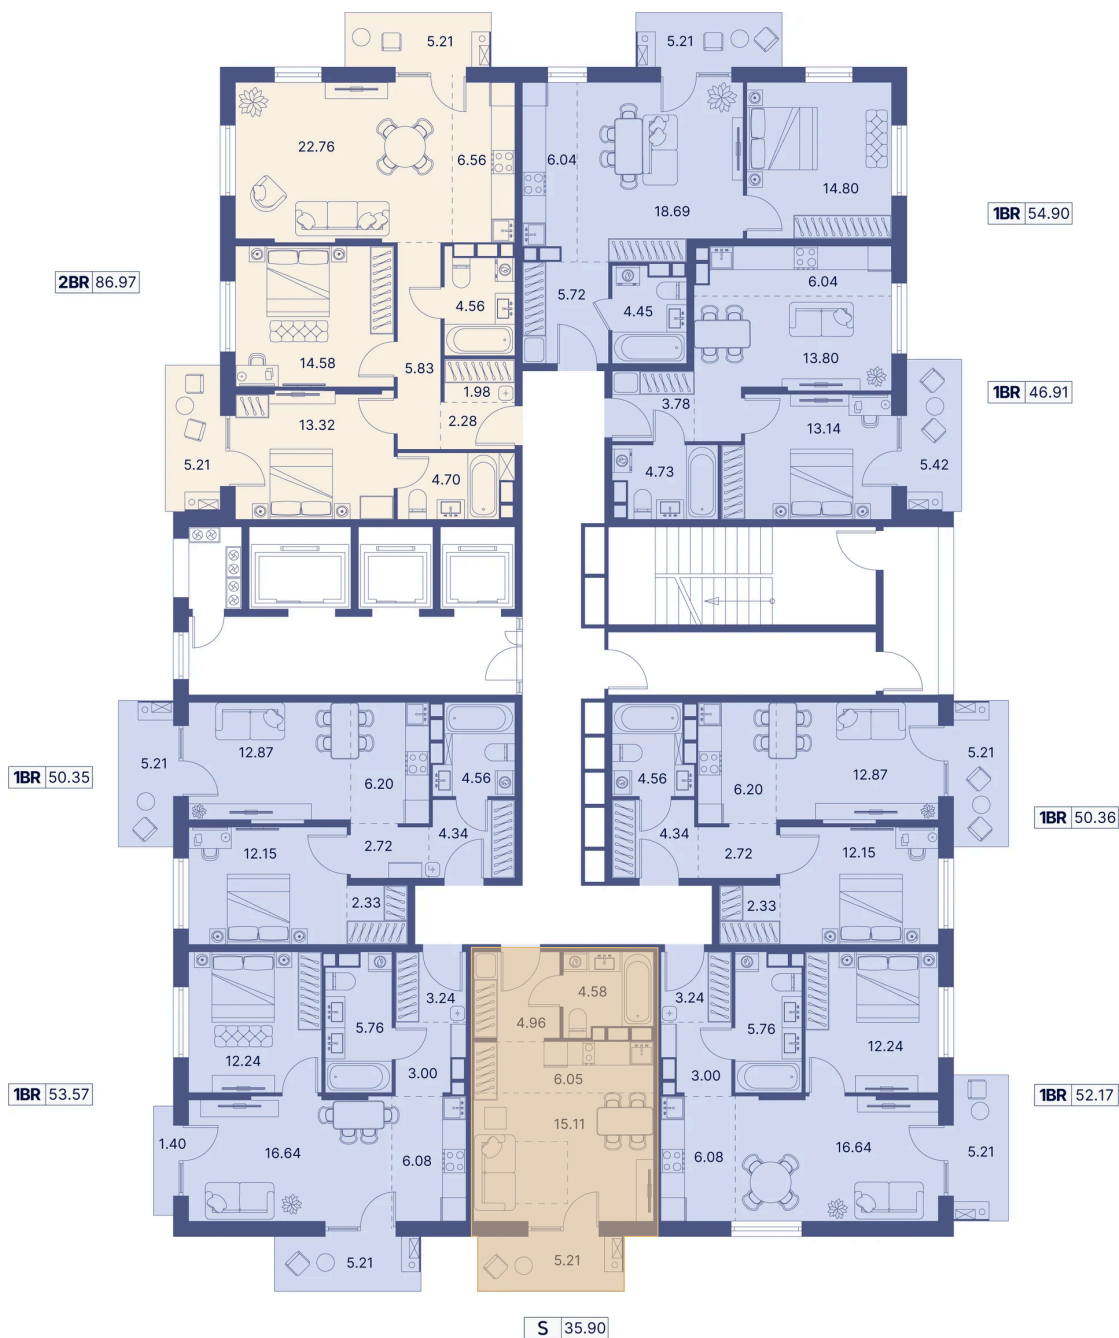

Номер: 3

Студия 40.66 м²

Отсканируйте QR-код и
смотрите на сайте
portdazur.com

Цена по запросу

Чистовая отделка

на Sea Breeze

Корпус	Дом 10	Этаж	2
Секция	1		

28.05.2026 19:23 (Мск)

Не является публичной офертой, цена может быть скорректирована.
Информация взята с сайта «portdazur.com».

На этаже 2

Студия 40.66 м²

28.05.2026 19:23 (Мск)

Не является публичной офертой, цена может быть скорректирована.
Информация взята с сайта «portdazur.com».