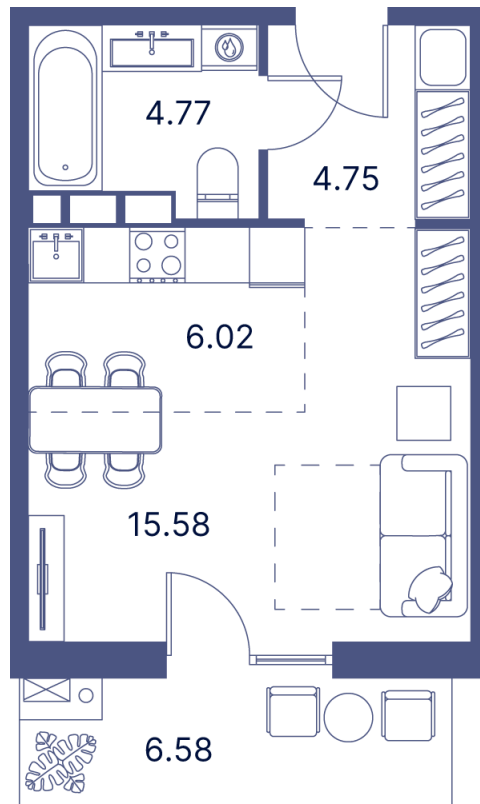

Номер: 599

Студия 43.05 м²

Отсканируйте QR-код и
смотрите на сайте
portdazur.com

121 515 руб.

Чистовая отделка

на Sea Breeze

Корпус	Дом 1	Этаж	8
Секция	11		

02.04.2026 04:28 (Мск)

Не является публичной офертой, цена может быть скорректирована. Информация взята с сайта «portdazur.com»

На этаже 8

Студия 43.05 м²

02.04.2026 04:28 (Мск)

Не является публичной офертой, цена может быть скорректирована. Информация взята с сайта «portdazur.com»