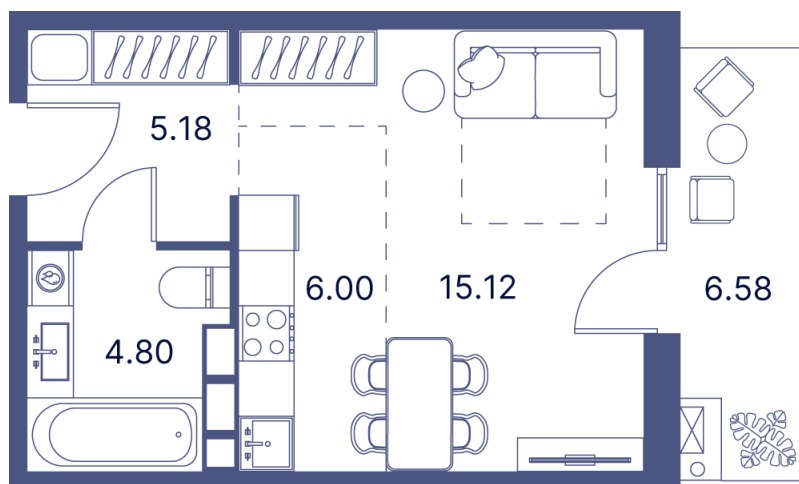

Номер: 487

Студия 43.05 м²

Отсканируйте QR-код и
смотрите на сайте
portdazur.com

Цена по запросу

Чистовая отделка

на Sea Breeze

Корпус	Дом 3	Этаж	9
Секция	9		

25.05.2026 13:41 (Мск)

Не является публичной офертой, цена может быть скорректирована.
Информация взята с сайта «portdazur.com».

На этаже 9

Студия 43.05 м²

25.05.2026 13:41 (Мск)

Не является публичной офертой, цена может быть скорректирована.
Информация взята с сайта «portdazur.com».