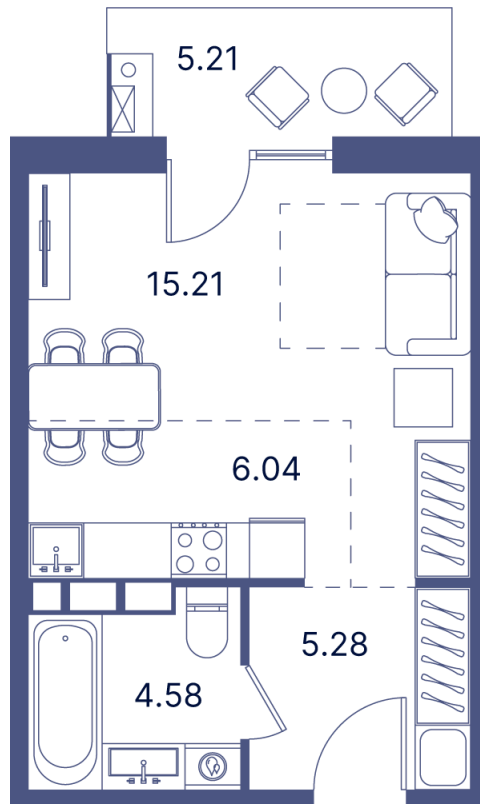

Номер: 296

Студия 41.65 м²

Отсканируйте QR-код и
смотрите на сайте
portdazur.com

Цена по запросу

Чистовая отделка

на Sea Breeze

Корпус	Дом 1	Этаж	2
Секция	6		

26.05.2026 03:29 (Мск)

Не является публичной офертой, цена может быть скорректирована.
Информация взята с сайта «portdazur.com».

На этаже 2

Студия 41.65 м²

26.05.2026 03:29 (Мск)

Не является публичной офертой, цена может быть скорректирована.
Информация взята с сайта «portdazur.com».