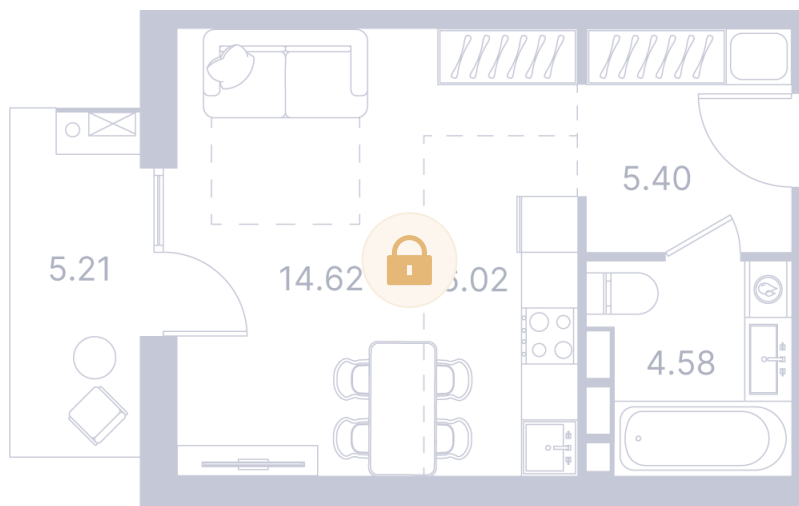

Номер: 450

Отсканируйте QR-код и
смотрите на сайте
portdazur.com

Студия 43.02 м²

122 900 руб.

Чистовая отделка

на бассейн

Корпус	Дом 1	Этаж	6
Секция	9		

02.04.2026 03:09 (Мск)

Не является публичной офертой, цена может быть скорректирована. Информация взята с сайта «portdazur.com»

На этаже 6

Студия 43.02 м²

02.04.2026 03:09 (Мск)

Не является публичной офертой, цена может быть скорректирована. Информация взята с сайта «portdazur.com»