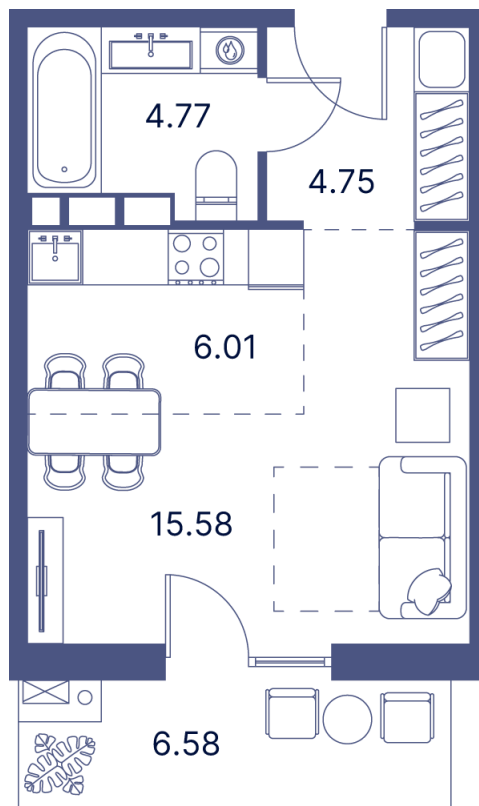

Номер: 542

Студия 43.05 м²

Отсканируйте QR-код и
смотрите на сайте
portdazur.com

Цена по запросу

Чистовая отделка

на Sea Breeze

Корпус	Дом 3	Этаж	7
Секция	10		

26.05.2026 05:55 (Мск)

Не является публичной офертой, цена может быть скорректирована.
Информация взята с сайта «portdazur.com».

На этаже 7

Студия 43.05 м²

26.05.2026 05:55 (Мск)

Не является публичной офертой, цена может быть скорректирована.
Информация взята с сайта «portdazur.com».