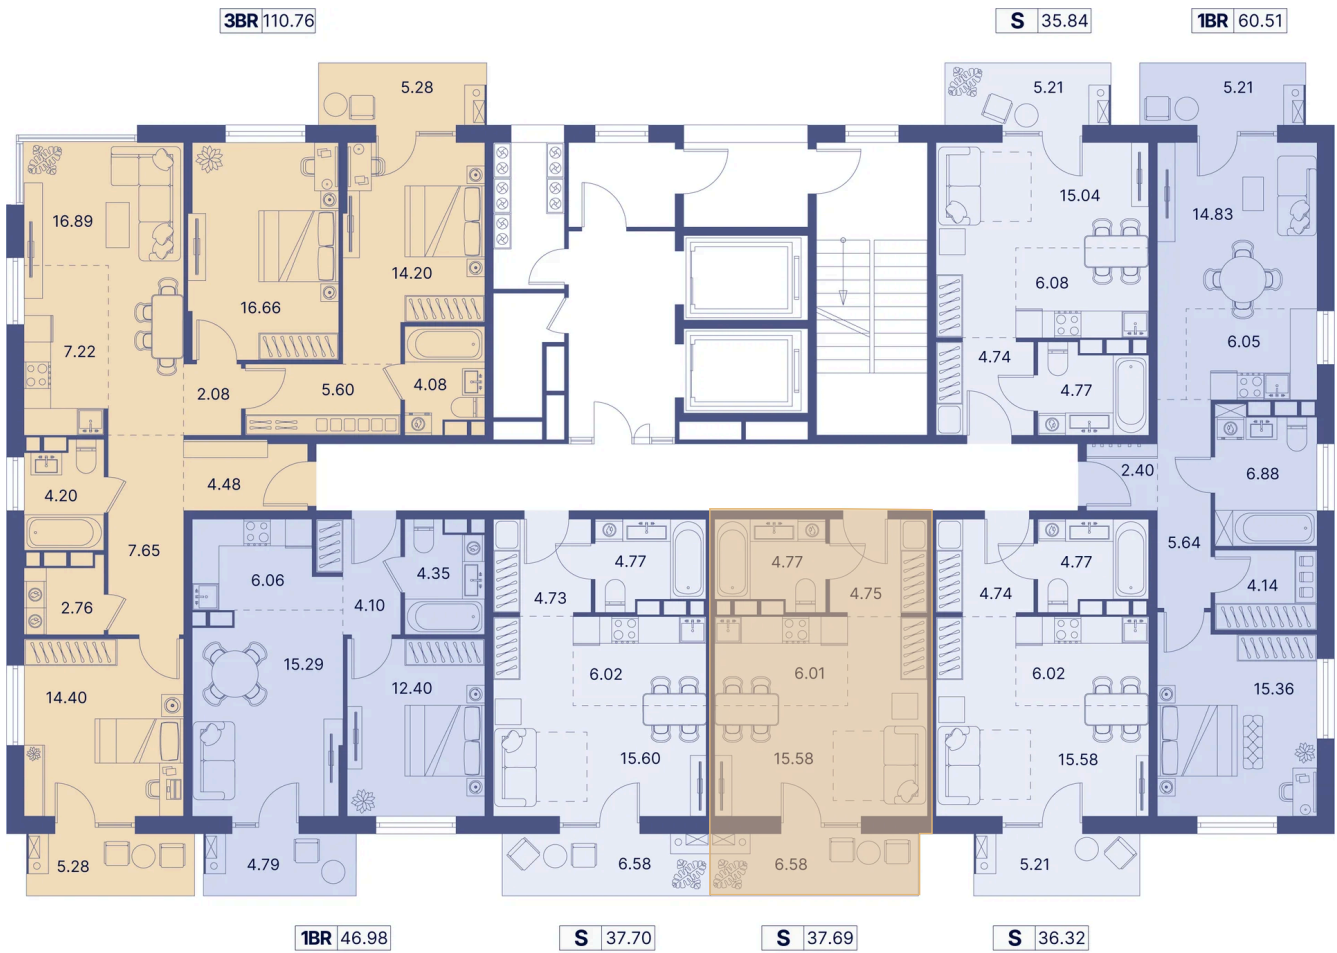

Номер: 542

Студия 43.05 м²

Отсканируйте QR-код и
смотрите на сайте
portdazur.com

Цена по запросу

Чистовая отделка

на Sea Breeze

Корпус	Дом 3	Этаж	7
Секция	10		

26.05.2026 05:55 (Мск)

Не является публичной офертой, цена может быть скорректирована.
Информация взята с сайта «portdazur.com».

На этаже 7

Студия 43.05 м²

26.05.2026 05:55 (Мск)

Не является публичной офертой, цена может быть скорректирована.
Информация взята с сайта «portdazur.com».